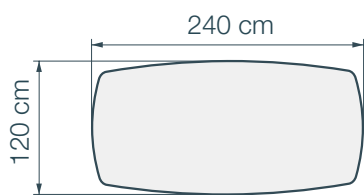

# L'audacieuse Auguste

*L'alliée des grandes tablées*

↳ 5 tailles de plateaux

**DT802**  
240 x 120 x h76 cm

**DT806**  
260 x 120 x h76 cm

**DT810**  
280 x 120 x h76 cm

**DT814**  
300 x 120 x h76 cm

**DT818**  
320 x 130 x h76 cm