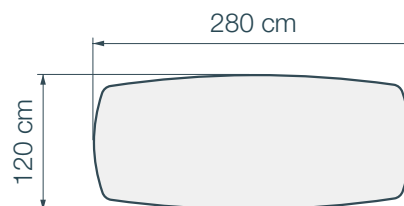

# L'audacieuse Auguste

*L'alliée des grandes tablées*

↳ 5 tailles de plateaux

**DT802**  
240 x 120 x h76 cm

**DT806**  
260 x 120 x h76 cm

**DT810**  
280 x 120 x h76 cm

**DT814**  
300 x 120 x h76 cm

**DT818**  
320 x 130 x h76 cm