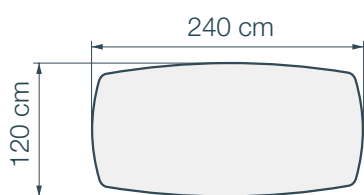

De gedurfde Auguste

De bondgenoot van grote tafels

↳ 5 formaten voor het tafelblad

DT802
240 x 120 x h76 cm

DT806
260 x 120 x h76 cm

DT810
280 x 120 x h76 cm

DT814
300 x 120 x h76 cm

DT818
320 x 130 x h76 cm