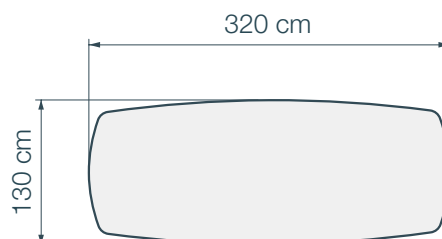

De gedurfde Auguste

De bondgenoot van grote tafels

↳ 5 formaten voor het tafelblad

DT802
240 x 120 x h76 cm

DT806
260 x 120 x h76 cm

DT810
280 x 120 x h76 cm

DT814
300 x 120 x h76 cm

DT818
320 x 130 x h76 cm