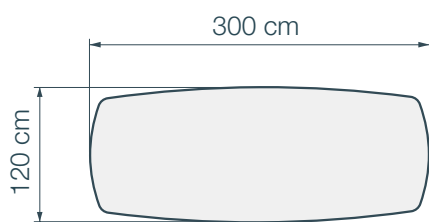

De gedurfde Auguste

De bondgenoot van grote tafels

↳ 5 formaten voor het tafelblad

DT802
240 x 120 x h76 cm

DT806
260 x 120 x h76 cm

DT810
280 x 120 x h76 cm

DT814
300 x 120 x h76 cm

DT818
320 x 130 x h76 cm