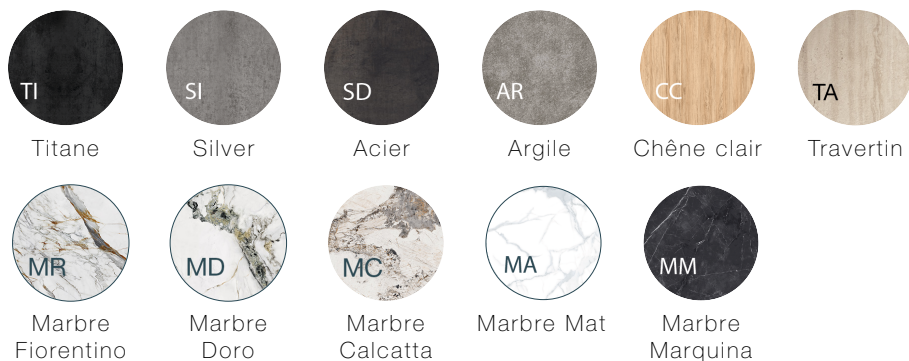

Personnalisez

Vos tables rondes de salon

TALIA

CT022AR

CT023SD

TAMARA

CT033CC

CT053MC

11 Finitions de céramique

Dimensions disponibles

- Ø75 x h40 cm
- Ø90 x h40 cm

Finitions de piétement

Acier
inoxydable poli

Noir Mat

Finitions de verre

R
Cristallin*

Titane

SI

Silver

SD

Acier

AR

Argile

CC

Chêne clair

TA

Travertin

MR

Marbre Fiorentino

MD

Marbre Doro

MC