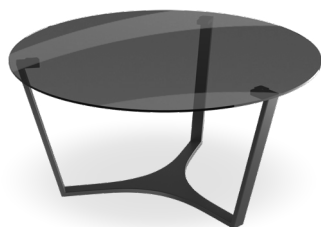

11 Finitions de céramique

Dimensions disponibles

- Ø75 x h40 cm
- Ø90 x h40 cm

Finitions de piétement

Acier
inoxydable poli

Noir Mat

Finitions de verre

R
Cristallin*

G
Gris fumé*

*Uniquement disponible sur la table Tamara

Les bouts de canapé

ET022CC

ET033SI

Ø55 x h45 cm

AKANTE[®]

www.akante.com

Personnalisez

Vos tables rondes de salon

VENEZIA

CT450TI

VALENTINA

CT175G

MADURA

CT802CC

AMALFI

CT840SI

DOLCE VITA

CT470MM

Tailles de Plateaux disponibles

- Ø75 cm • Ø90 cm

Hauteurs disponibles pour Dolce Vita

h38 cm