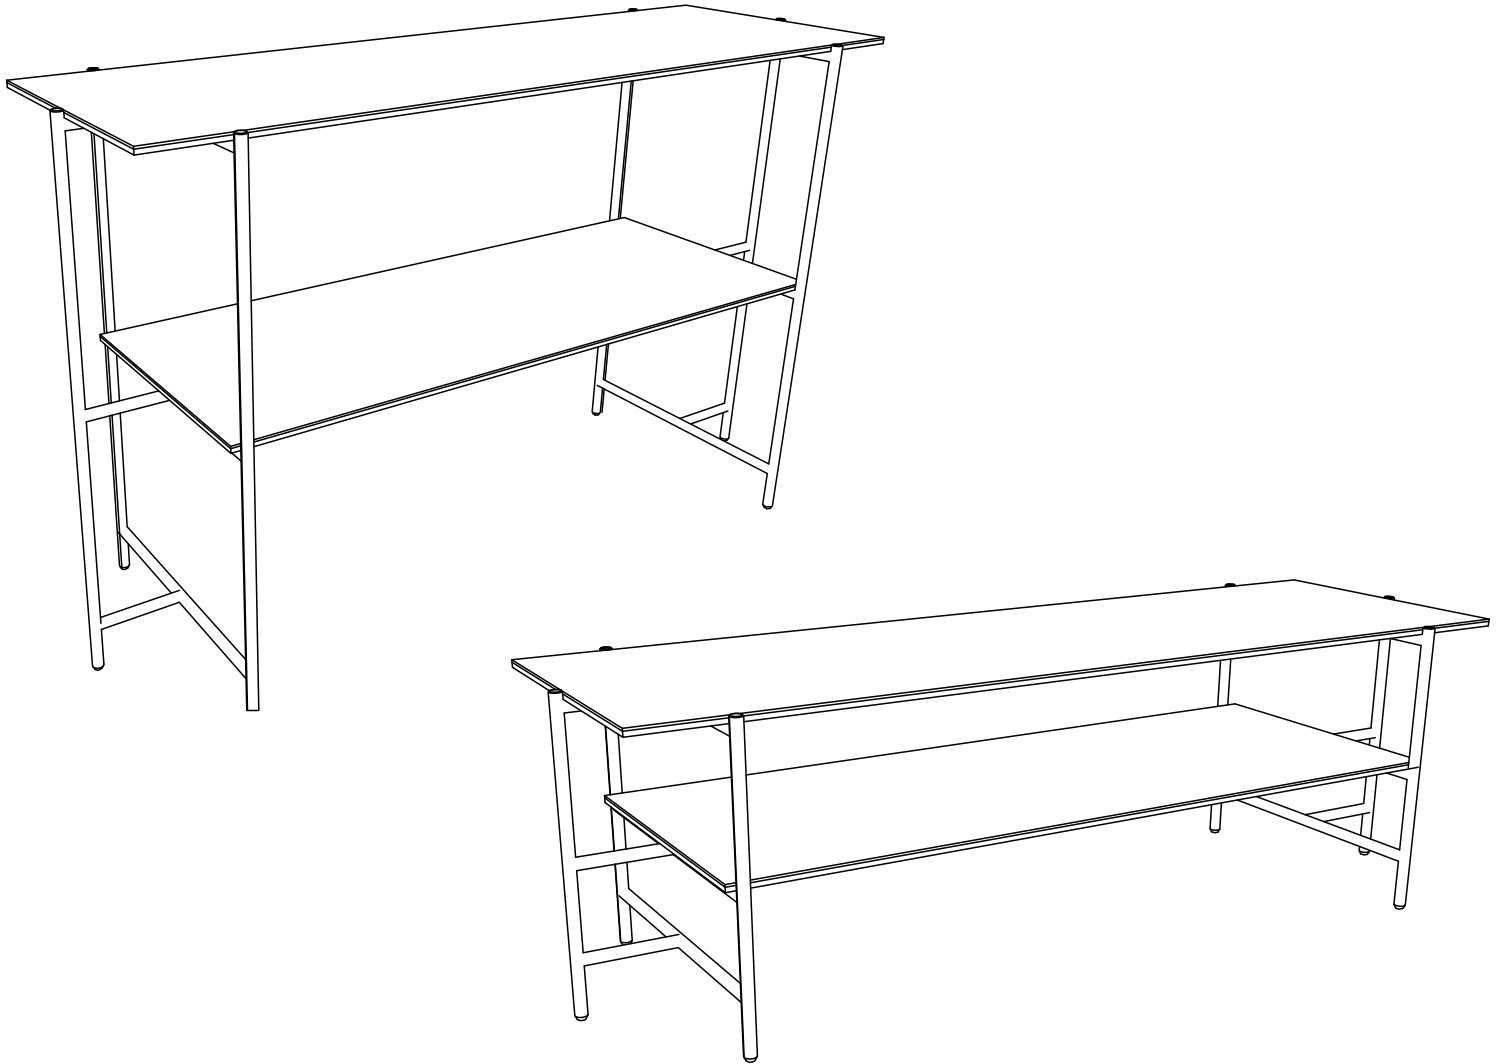

MODELE : VERSAILLES

Matériaux : acier/verre/céramique
Materials : steel/glass/ceramic
Materialien : stahl/glas/keramik

REF : ST / TV 210

Dimensions/Abmessungen : ST210 → 123 x 41 x 75
TV210 → 123 x 41 x 38