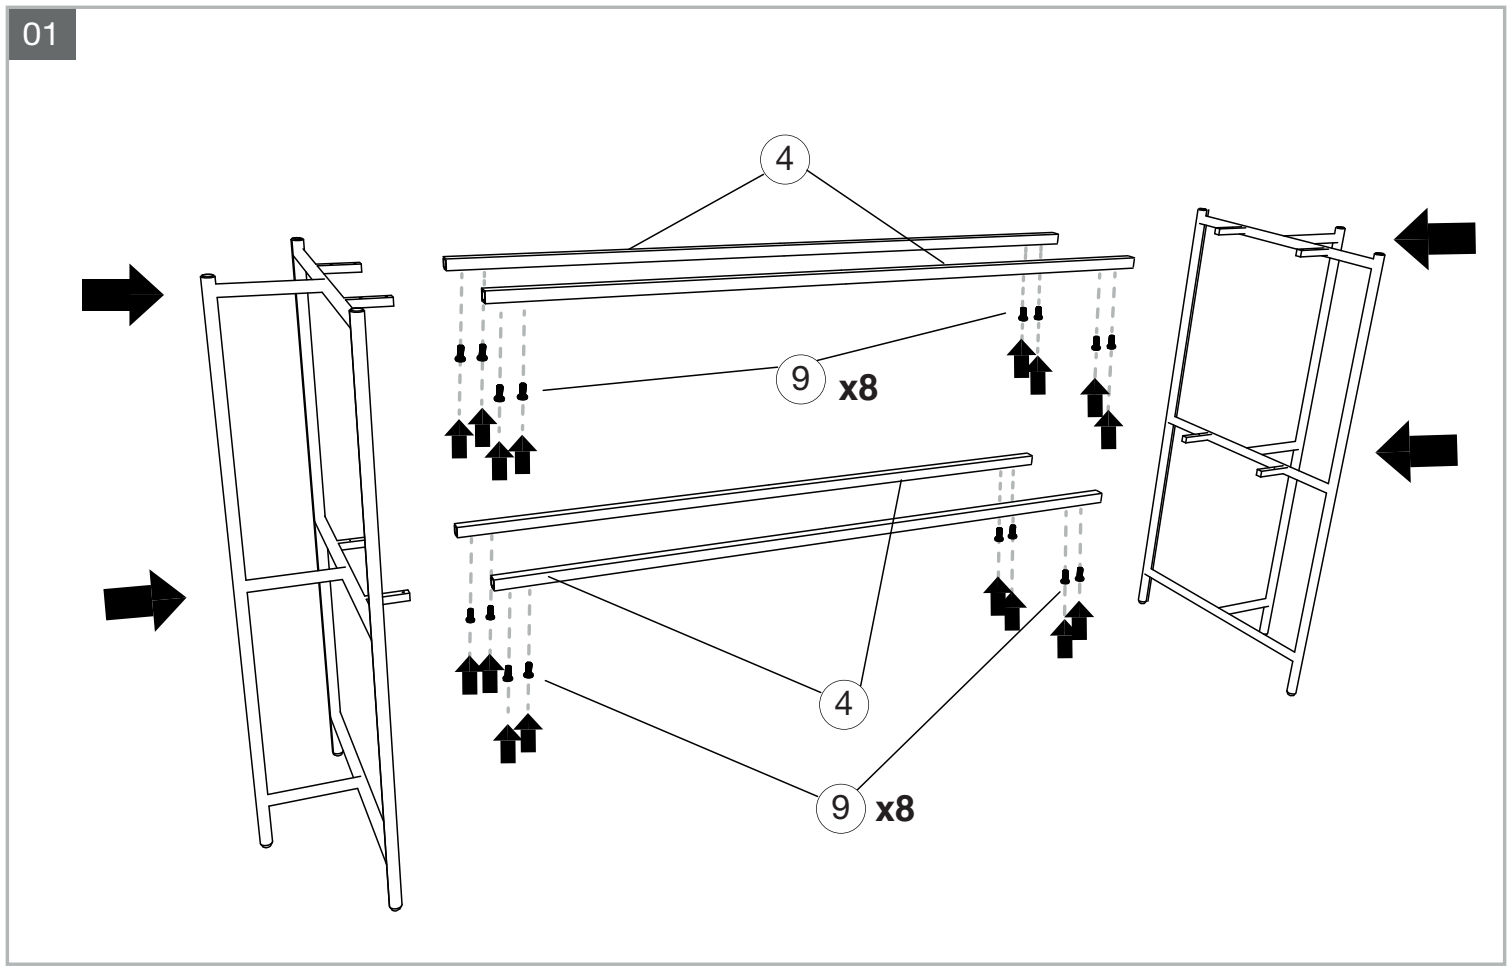

INSTRUCTIONS D'ASSEMBLAGE / ASSEMBLY INSTRUCTIONS / MONTAGEANLEITUNG

Visuels non contractuels / non-contractual visuals / nicht-unbedingt-realistische Abbildungen