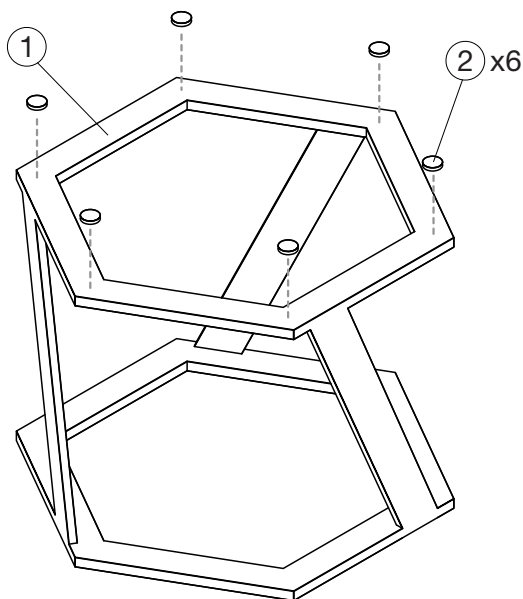

1

x1

x1

x1

2

x6

05 min

3

x1

Tenir les enfants à l'écart lors du montage - Ne jamais soulever la table par le plateau
Keep children away during assembly - Do not carry the table upper plate
Kinder bei der Montage fernhalten – Niemals den Tisch an den Platten hochheben

INSTRUCTIONS D'ASSEMBLAGE / ASSEMBLY INSTRUCTIONS / MONTAGEANLEITUNG

01

02