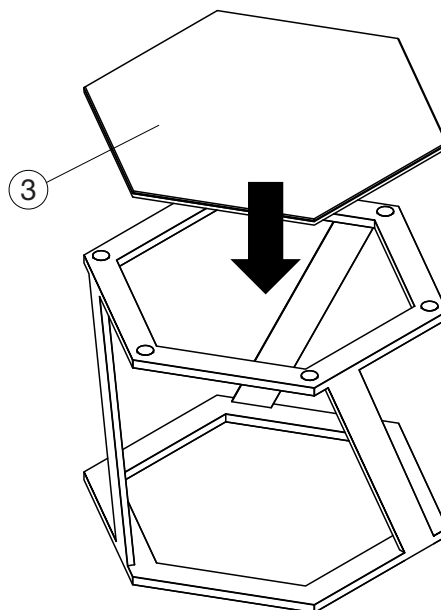

1

x1

x1

x1

2

x6

05 min

3

x1

Tenir les enfants à l'écart lors du montage - Ne jamais soulever la table par le plateau
Keep children away during assembly - Do not carry the table upper plate
Kinder bei der Montage fernhalten – Niemals den Tisch an den Platten hochheben

INSTRUCTIONS D'ASSEMBLAGE / ASSEMBLY INSTRUCTIONS / MONTAGEANLEITUNG

01

02

CONSEILS D'ENTRETIEN / CARE INSTRUCTIONS / PFLEGEHINWEISE

Nettoyer avec un chiffon humide et bien sécher avec un chiffon sec.
Clean with a damp cloth and dry well with a dry cloth.
Mit einem feuchten Tuch reinigen und mit einem trockenen Tuch gut abtrocknen.

Si vous avez un problème lors du montage de votre produit, n'hésitez pas à contacter votre revendeur.
If you encounter a problem during the assembly of your product, do not hesitate to contact your retailer.
Wenn Sie während der Montage Ihres Produkts ein Problem haben, wenden Sie sich bitte an Ihren Fachhändler.