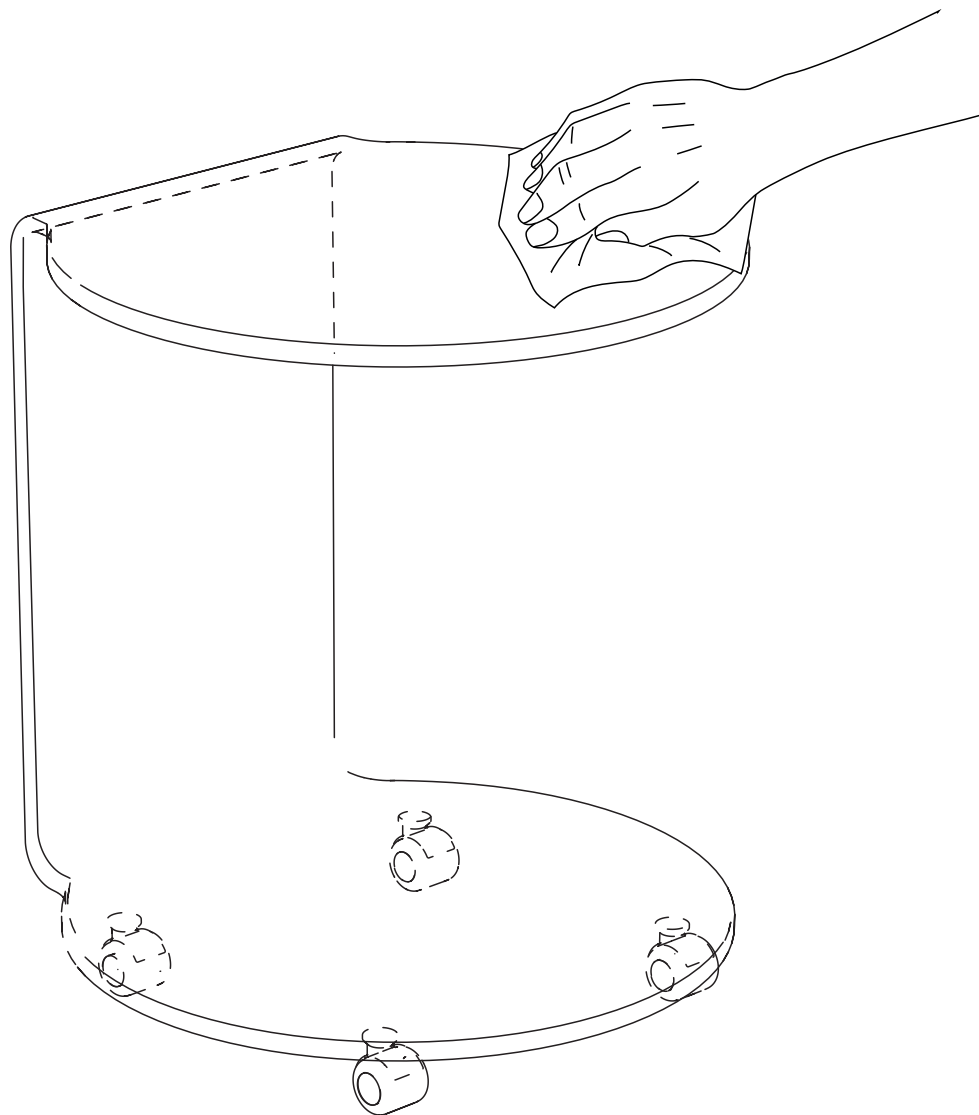

MODELES :

Matériaux : verre
Materials : glass
Materialien : glas

TULSA REF : ET010

Dimensions/Abmessungen : 50 x 50 x 58 cm

INSTRUCTIONS D'ASSEMBLAGE / ASSEMBLY INSTRUCTIONS / MONTAGEANLEITUNG
REGLAGES / SETTINGS / DIE EINSTELLUNGEN
CONSEILS D'ENTRETIEN / CARE INSTRUCTIONS / PFLEGEHINWEISE
IMPORTANT : à lire attentivement et à conserver pour consultation ultérieure.
IMPORTANT : please read carefully and keep for further use.
WICHTIG : Lesen Sie die Anleitung sorgfältig durch und halten Sie die Anweisungen ein.