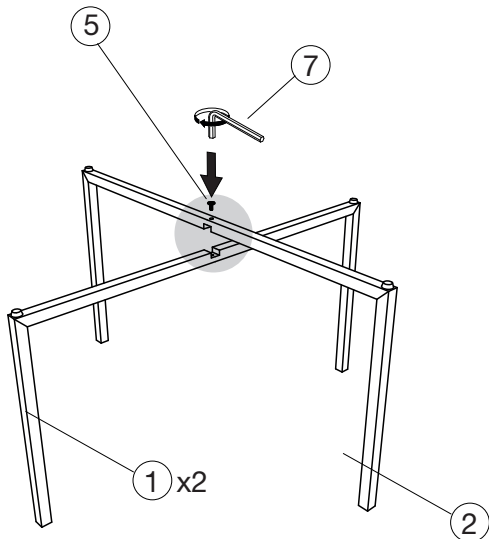

INSTRUCTIONS D'ASSEMBLAGE / ASSEMBLY INSTRUCTIONS / MONTAGEANLEITUNG

01