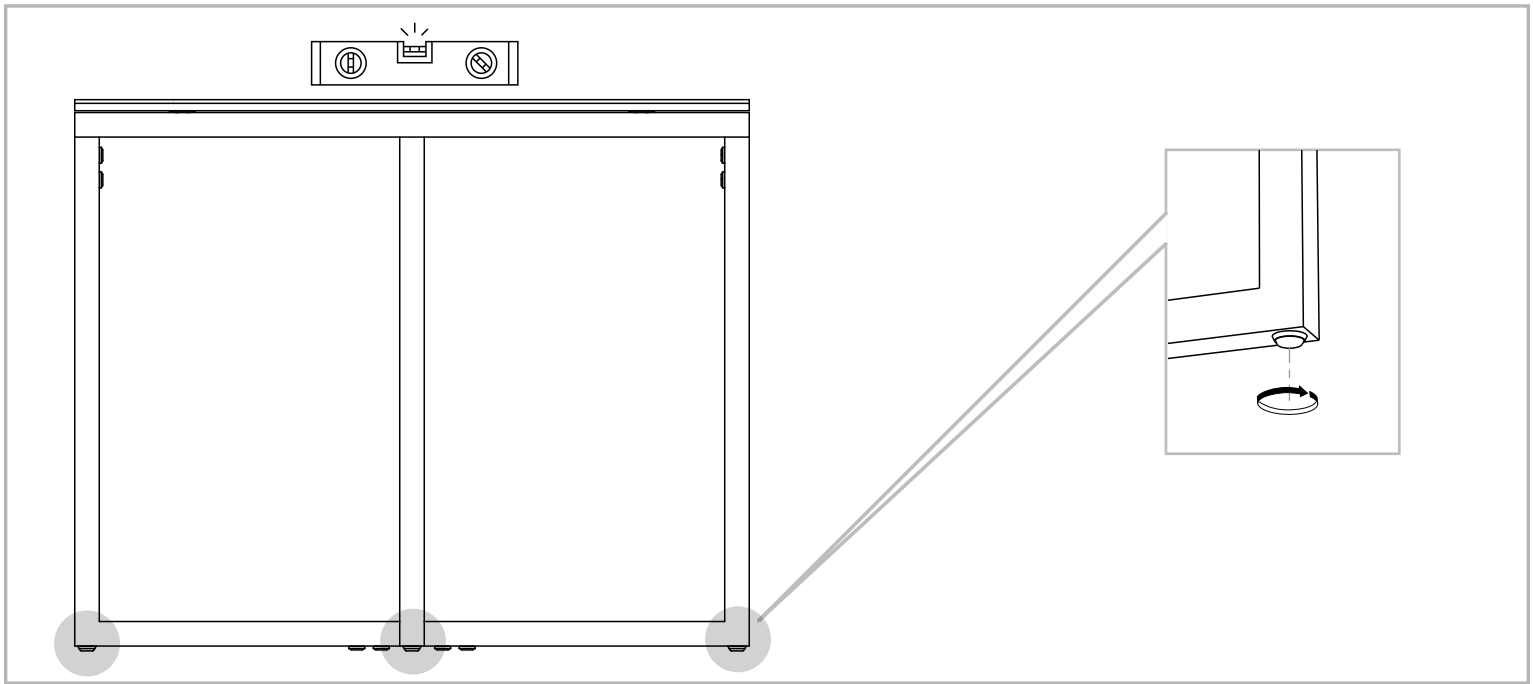

REGLAGES / SETTINGS / EINSTELLUNGEN