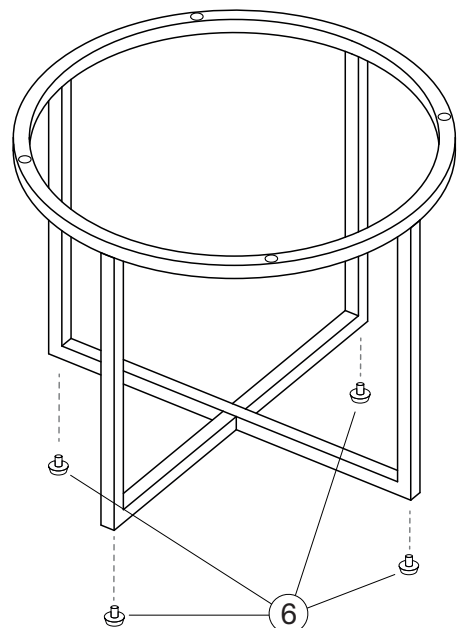

MODELE : TALIA

Matériaux : acier/verre/céramique
Materials : steel/glass/ceramic
Material : Stahl/Glas/Keramik

REF : CT021→CT024/ET022

Dimensions/Abmessungen CT022 : Ø90 x 40 cm
CT024 : Ø75 x 40 cm
ET022 : Ø55 x 45 cm

INSTRUCTIONS D'ASSEMBLAGE / ASSEMBLY INSTRUCTIONS / MONTAGEANLEITUNG

01

02

03

04

05

REGLAGES / SETTINGS / EINSTELLUNGEN

Nettoyer avec un chiffon humide et bien sécher avec un chiffon sec.
Clean with a damp cloth and dry well with a dry cloth.
Mit einem feuchten Tuch reinigen und mit einem trockenen Tuch gut abtrocknen.