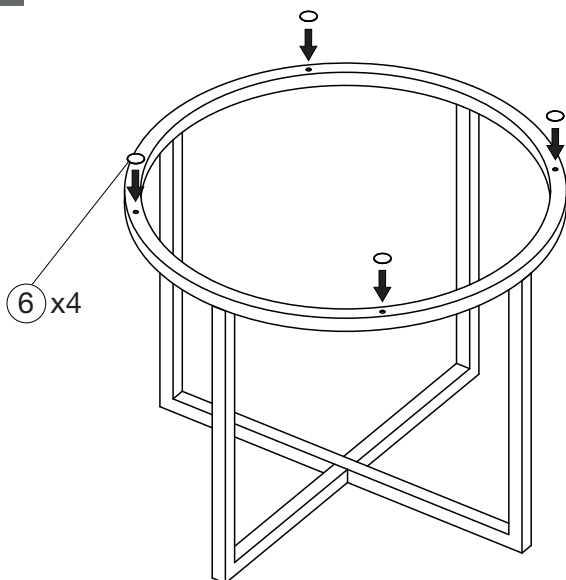

MODELE : TALIA

Matériaux : acier/verre/céramique
Materials : steel/glass/ceramic
Material : Stahl/Glas/Keramik

REF : CT021→CT024/ET022

Dimensions/Abmessungen CT022 : Ø90 x 40 cm
CT024 : Ø75 x 40 cm
ET022 : Ø55 x 45 cm

INSTRUCTIONS D'ASSEMBLAGE / ASSEMBLY INSTRUCTIONS / MONTAGEANLEITUNG

01

02

03

04

05

REGLAGES / SETTINGS / EINSTELLUNGEN

Nettoyer avec un chiffon humide et bien sécher avec un chiffon sec.
Clean with a damp cloth and dry well with a dry cloth.
Mit einem feuchten Tuch reinigen und mit einem trockenen Tuch gut abtrocknen.