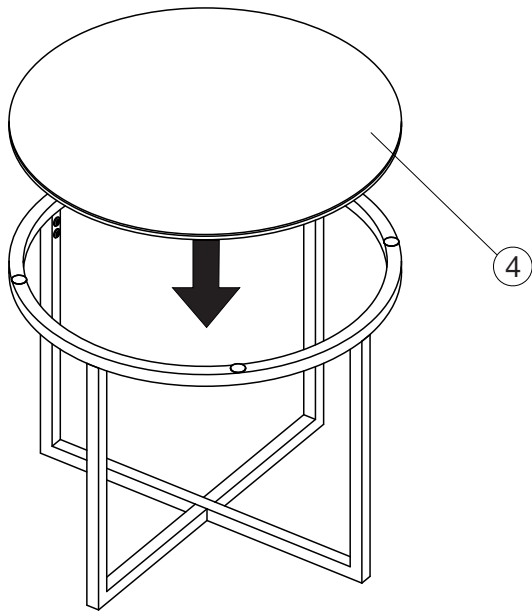

MODELE : TALIA

Matériaux : acier/verre/céramique
Materials : steel/glass/ceramic
Material : Stahl/Glas/Keramik

REF : CT021→CT024/ET022

Dimensions/Abmessungen CT022 : Ø90 x 40 cm
CT024 : Ø75 x 40 cm
ET022 : Ø55 x 45 cm

INSTRUCTIONS D'ASSEMBLAGE / ASSEMBLY INSTRUCTIONS / MONTAGEANLEITUNG

01

02

03

04

05

REGLAGES / SETTINGS / EINSTELLUNGEN

Nettoyer avec un chiffon humide et bien sécher avec un chiffon sec.
Clean with a damp cloth and dry well with a dry cloth.
Mit einem feuchten Tuch reinigen und mit einem trockenen Tuch gut abtrocknen.