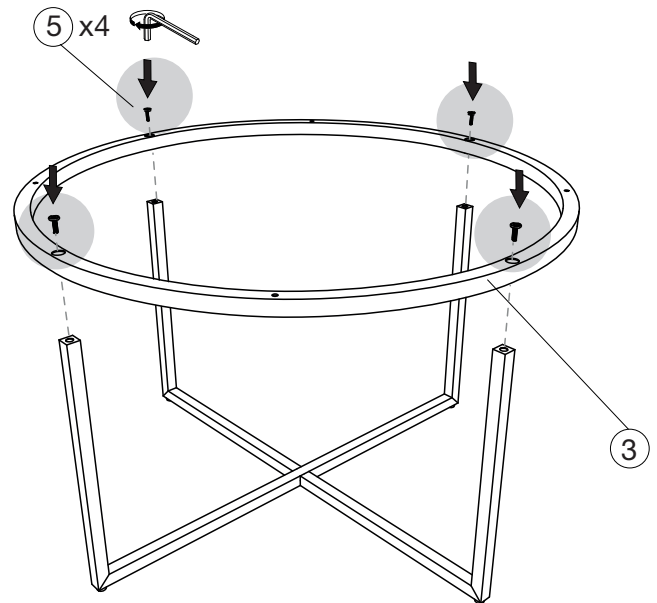

10 min

Tenir les enfants à l'écart lors du montage - Ne jamais soulever la table par le plateau
Keep children away during assembly - Do not carry the table upper plate
Kinder bei der Montage fernhalten - Niemals den Tisch an den Platten hochheben

INSTRUCTIONS D'ASSEMBLAGE / ASSEMBLY INSTRUCTIONS / MONTAGEANLEITUNG

01

02

03

04