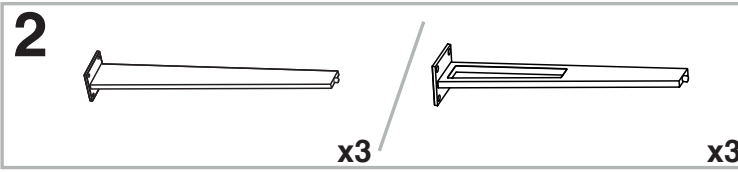

MODELES:

GALET

TOSCA

GALICE

SILVERSTONE

Matériaux : acier/verre/céramique
 Materials : steel/glass/ceramic
 Materialien : stahl/glas/keramik

**REF : CT207 → CT929
 ET200 → ET929**

Dimensions/Abmessungen : 92/55 x 76/45 x 33/38/43/50 cm
 100 x 60 x 33/38/43/50 cm
 40/50/70 x 33/38/43/50 cm

Dimensions/Abmessungen : 92/55 x 76/45 x 33/38/43/50 cm
 100 x 60 x 33/38/43/50 cm
 92 x 76 x 33/38/43/50 cm

**INSTRUCTIONS D'ASSEMBLAGE / ASSEMBLY INSTRUCTIONS / MONTAGEANLEITUNG
 REGLAGES / SETTINGS / DIE EINSTELLUNGEN
 CONSEILS D'ENTRETIEN / CARE INSTRUCTIONS / PFLEGEHINWEISE
 IMPORTANT : à lire attentivement et à conserver pour consultation ultérieure.
 IMPORTANT : please read carefully and keep for further use.
 WICHTIG : Lesen Sie die Anleitung sorgfältig durch und halten Sie die Anweisungen ein.**