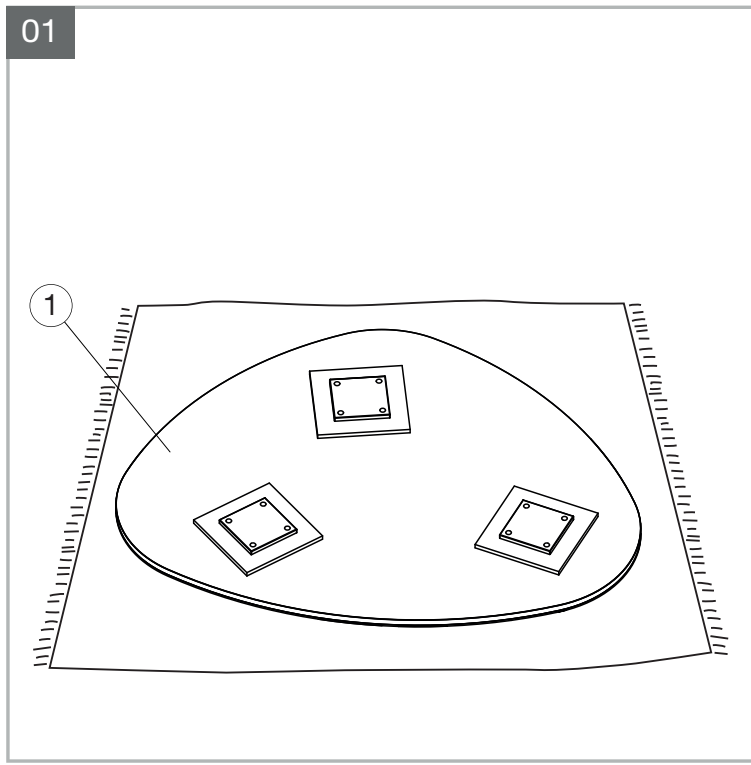

INSTRUCTIONS D'ASSEMBLAGE / ASSEMBLY INSTRUCTIONS / MONTAGEANLEITUNG