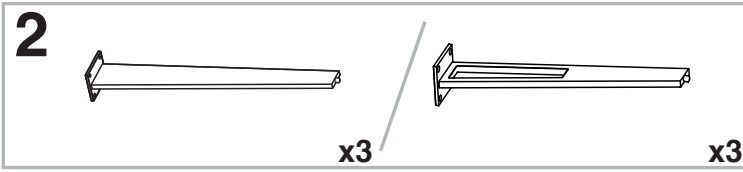

INSTRUCTIONS D'ASSEMBLAGE / ASSEMBLY INSTRUCTIONS / MONTAGEANLEITUNG

REGLAGES / SETTINGS / EINSTELLUNGEN

Visuels non contractuels / non-contractual visuals / nicht vertragsgebundene Bilder