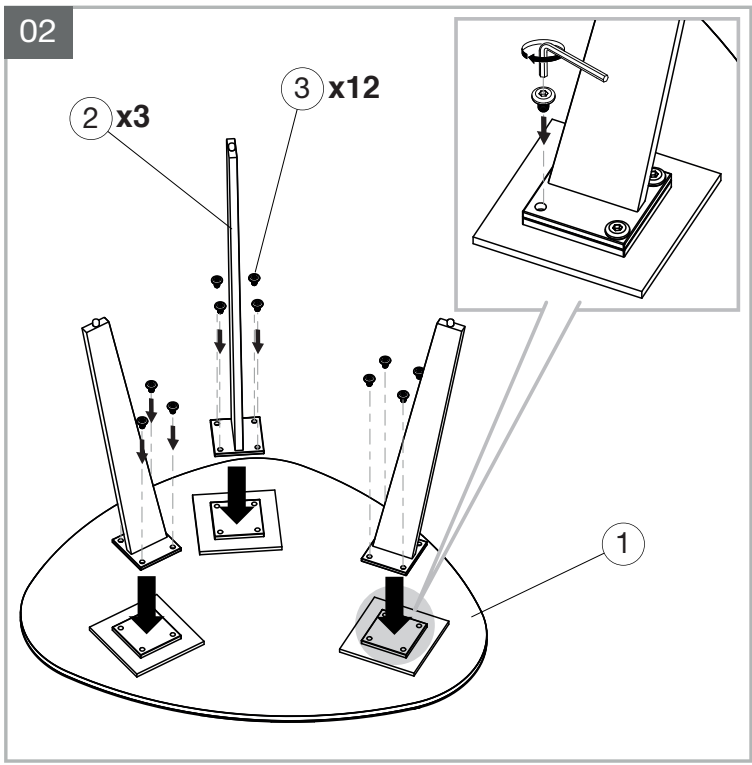

INSTRUCTIONS D'ASSEMBLAGE / ASSEMBLY INSTRUCTIONS / MONTAGEANLEITUNG