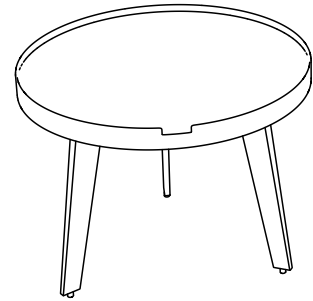

MODELES:

GALET

TOSCA

GALICE

SILVERSTONE

Matériaux : acier/verre/céramique
 Materials : steel/glass/ceramic
 Materialien : stahl/glas/keramik

**REF : CT207 → CT929
 ET200 → ET929**

Dimensions/Abmessungen : 92/55 x 76/45 x 33/38/43/50 cm
 100 x 60 x 33/38/43/50 cm
 40/50/70 x 33/38/43/50 cm

MODELES:

MONZA

CAPRI

GENOA

Matériaux : acier/verre/céramique
 Materials : steel/glass/ceramic
 Materialien : stahl/glas/keramik

**REF : CT314 → CT329
 CT514 → CT515
 CT504 → CT542
 CT318 → CT322
 CT428 → CT518**

Dimensions/Abmessungen : 92/55 x 76/45 x 33/38/43/50 cm
 100 x 60 x 33/38/43/50 cm
 92 x 76 x 33/38/43/50 cm

**INSTRUCTIONS D'ASSEMBLAGE / ASSEMBLY INSTRUCTIONS / MONTAGEANLEITUNG
 REGLAGES / SETTINGS / DIE EINSTELLUNGEN
 CONSEILS D'ENTRETIEN / CARE INSTRUCTIONS / PFLEGEHINWEISE
 IMPORTANT : à lire attentivement et à conserver pour consultation ultérieure.
 IMPORTANT : please read carefully and keep for further use.
 WICHTIG : Lesen Sie die Anleitung sorgfältig durch und halten Sie die Anweisungen ein.**