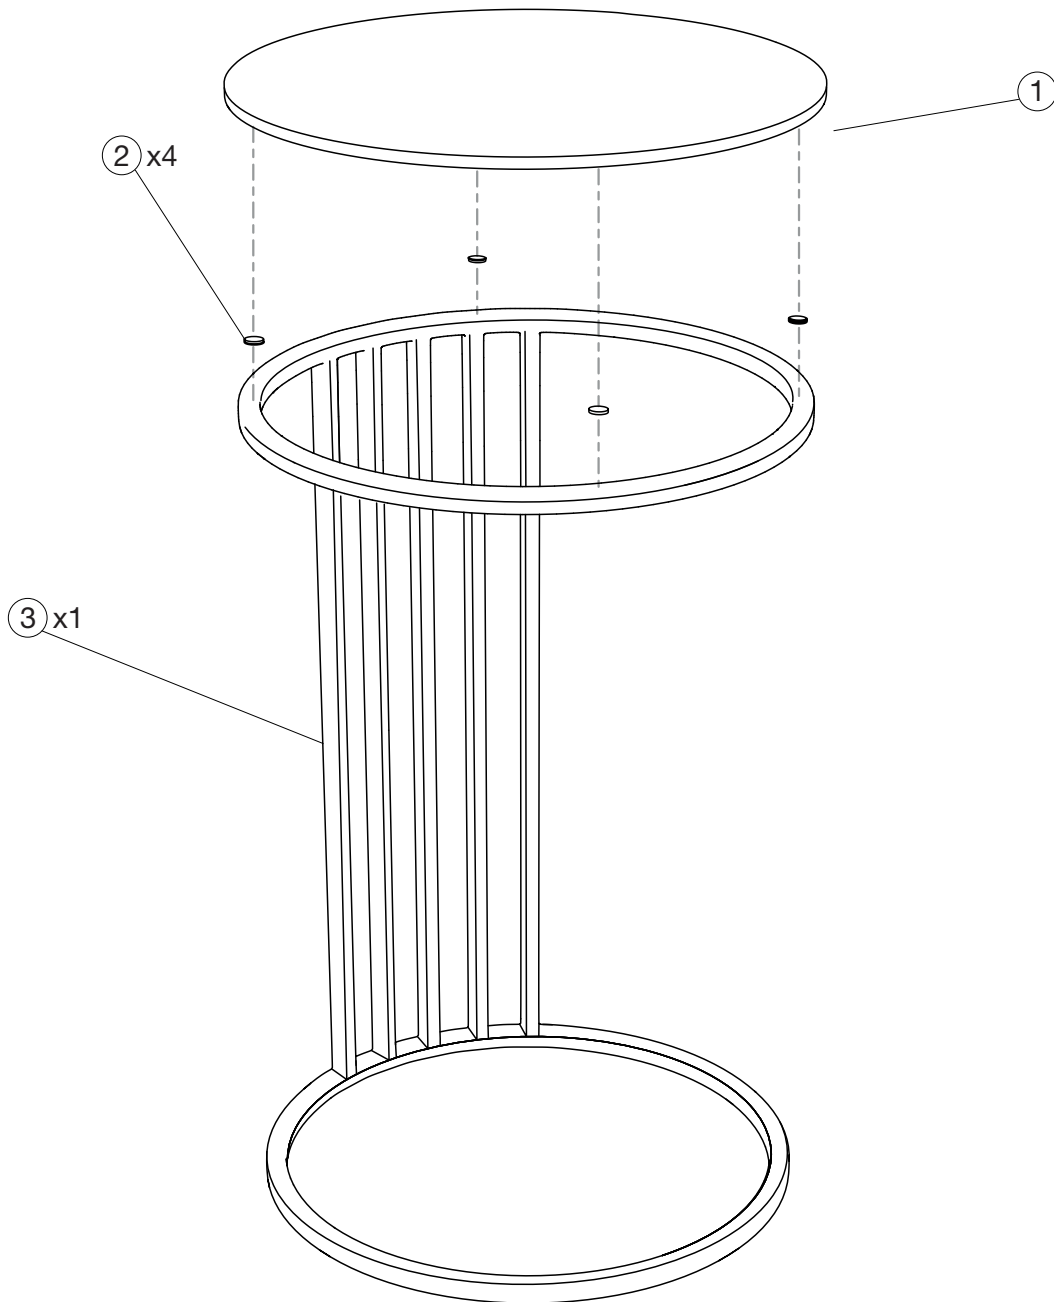

INSTRUCTIONS D'ASSEMBLAGE / ASSEMBLY INSTRUCTIONS / MONTAGEANLEITUNG

01