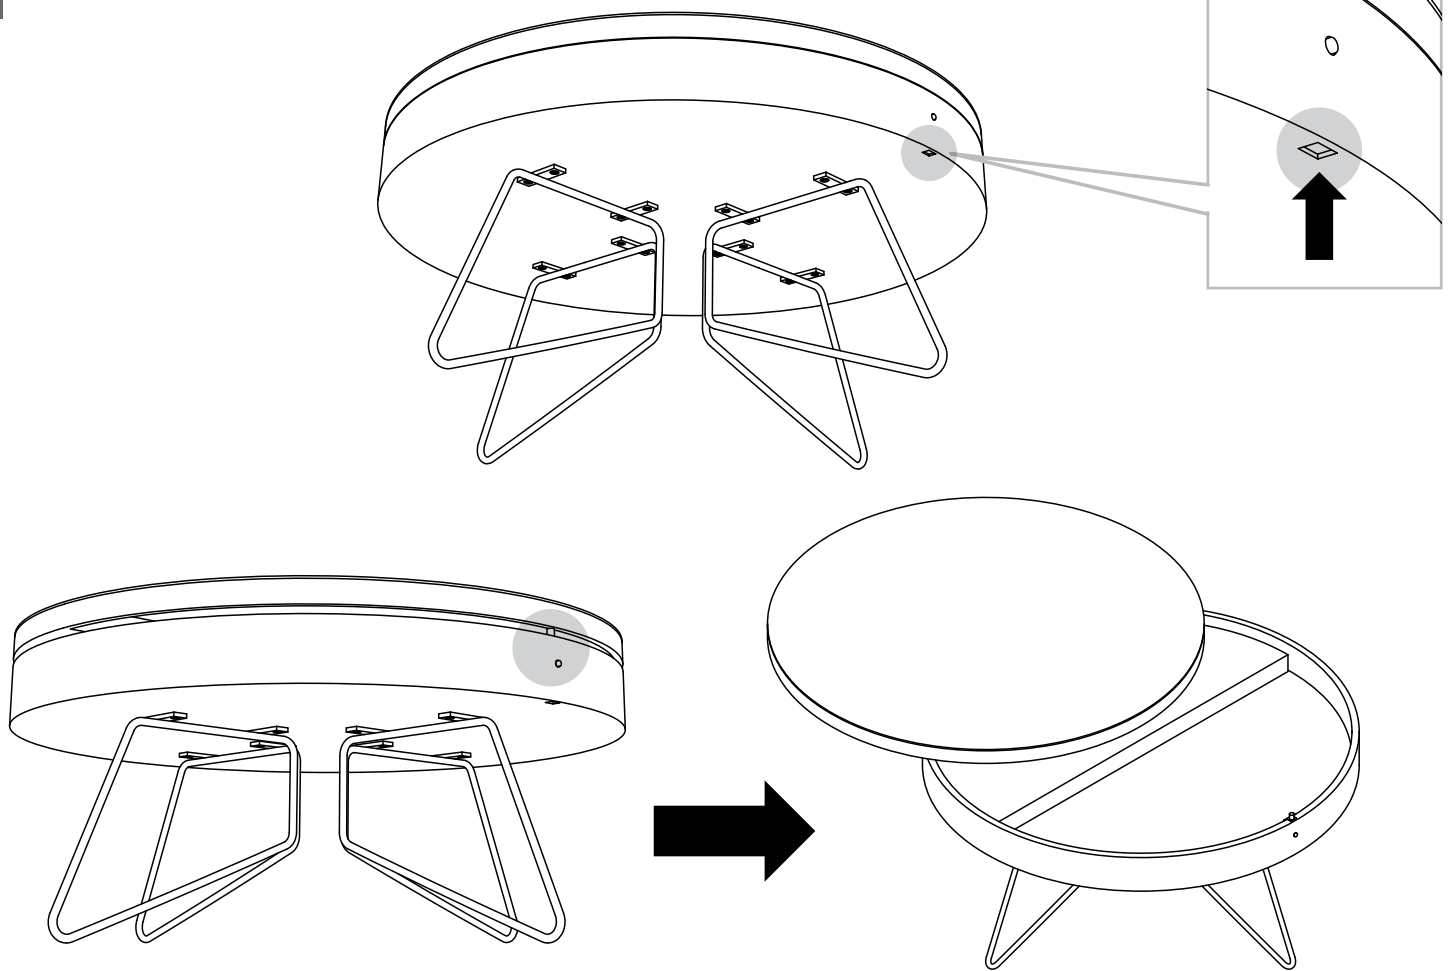

CONSEILS D'ENTRETIEN / CARE INSTRUCTIONS / PFLEGEHINWEISE