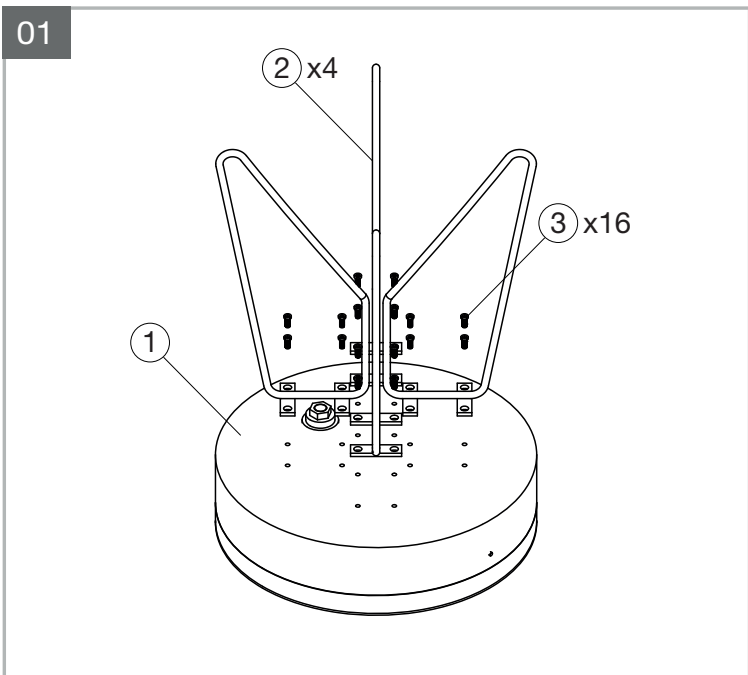

INSTRUCTIONS D'ASSEMBLAGE / ASSEMBLY INSTRUCTIONS / MONTAGEANLEITUNG

Visuals non contractuels / non-contractual visuals / nicht unbedingt realitätsstreue Abbildungen