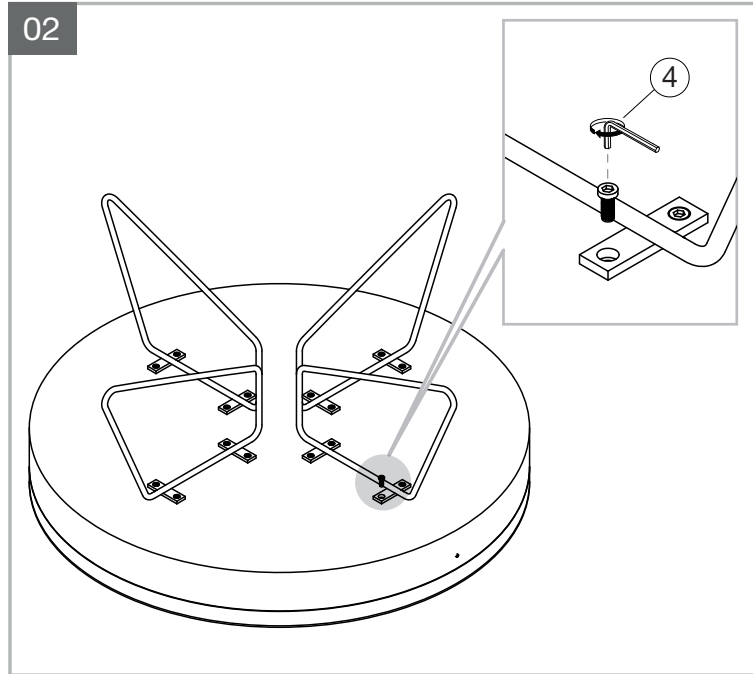

INSTRUCTIONS D'ASSEMBLAGE / ASSEMBLY INSTRUCTIONS / MONTAGEANLEITUNG

Visuals non contractuels / non-contractual visuals / nicht unbedingt realitätsstreue Abbildungen