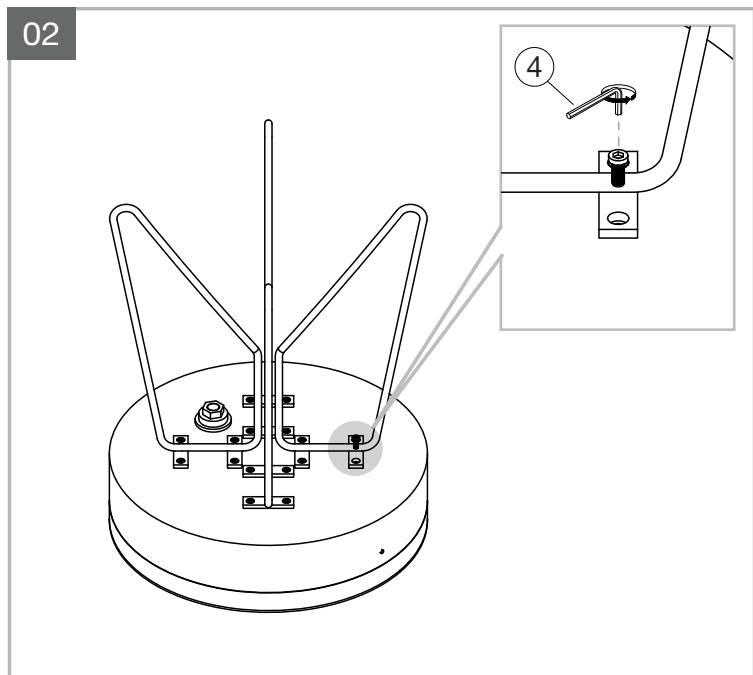

INSTRUCTIONS D'ASSEMBLAGE / ASSEMBLY INSTRUCTIONS / MONTAGEANLEITUNG

Visuals non contractuels / non-contractual visuals / nicht unbedingt realitätsstreue Abbildungen