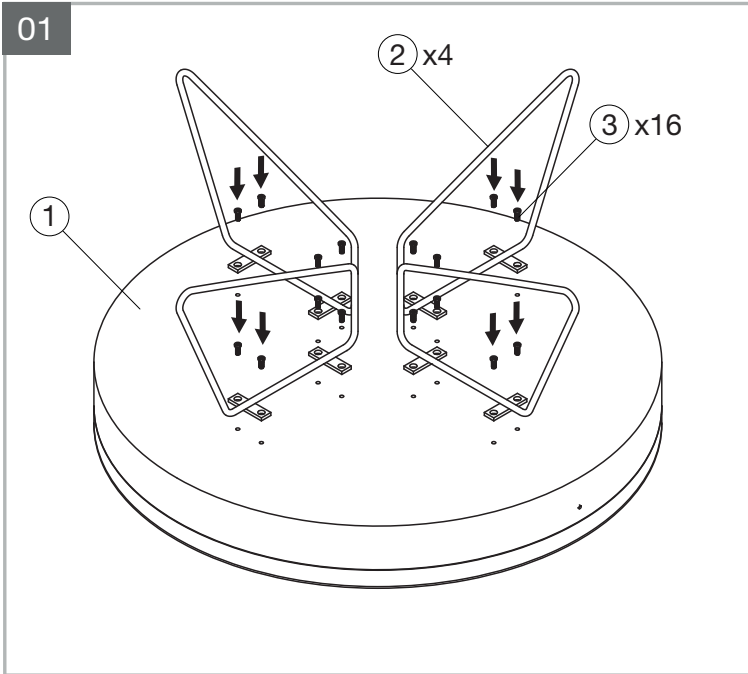

INSTRUCTIONS D'ASSEMBLAGE / ASSEMBLY INSTRUCTIONS / MONTAGEANLEITUNG

Visuals non contractuels / non-contractual visuals / nicht unbedingt realitätsstreue Abbildungen