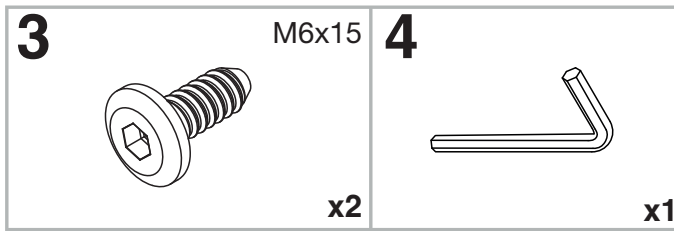

10 min

Tenir les enfants à l'écart lors du montage - Ne jamais soulever la table par le plateau
Keep children away during assembly - Do not carry the table upper plate
Kinder bei der Montage fernhalten - Niemals den Tisch an den Platten hochheben