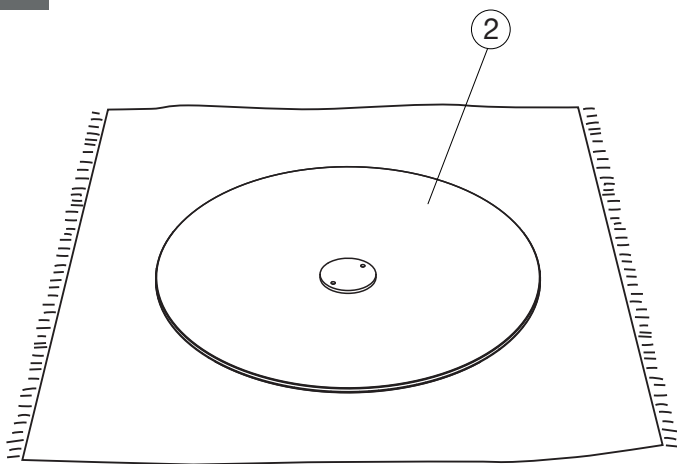

INSTRUCTIONS D'ASSEMBLAGE / ASSEMBLY INSTRUCTIONS / MONTAGEANLEITUNG

01