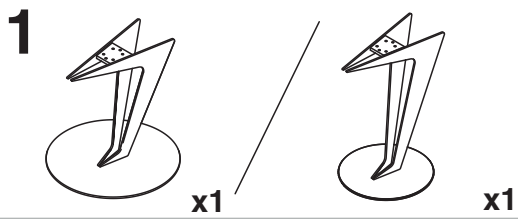

10 min

Tenir les enfants à l'écart lors du montage - Ne jamais soulever la table par le plateau
Keep children away during assembly - Do not carry the table upper plate
Kinder bei der Montage fernhalten - Niemals den Tisch an den Platten hochheben