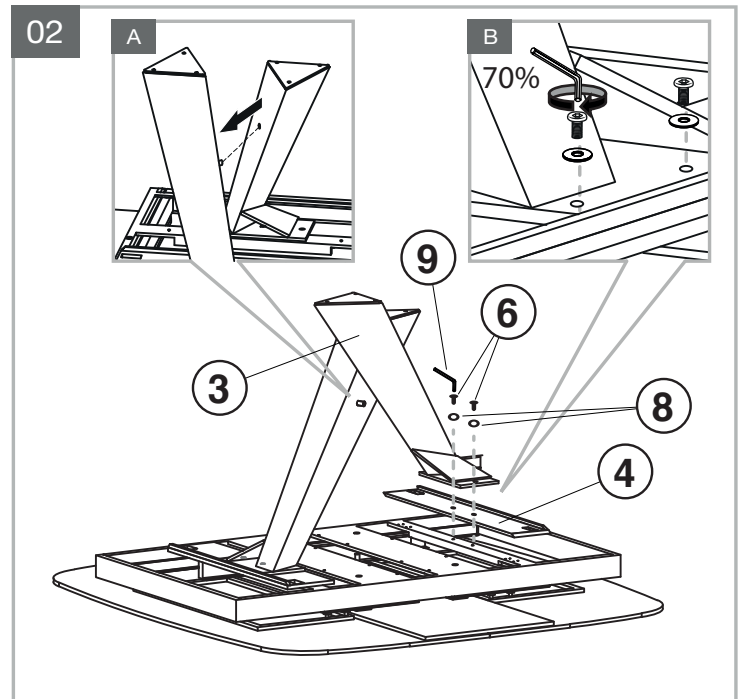

INSTRUCTIONS D'ASSEMBLAGE / ASSEMBLY INSTRUCTIONS / MONTAGEANLEITUNG

Visuels non contractuels / non-contractual visuals / nicht unbedingt realitätsstreuere Abbildungen