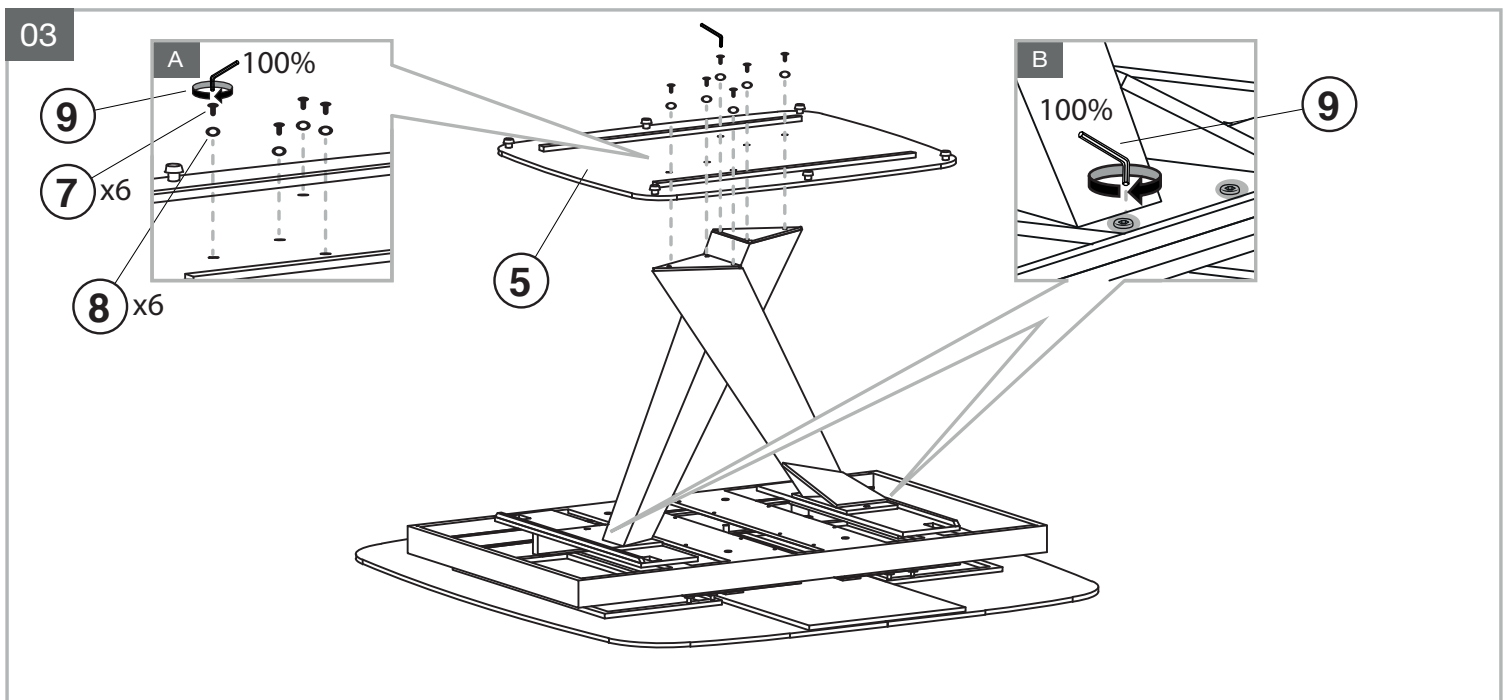

INSTRUCTIONS D'ASSEMBLAGE / ASSEMBLY INSTRUCTIONS / MONTAGEANLEITUNG

Visuels non contractuels / non-contractual visuals / nicht unbedingt realitätsstreuere Abbildungen