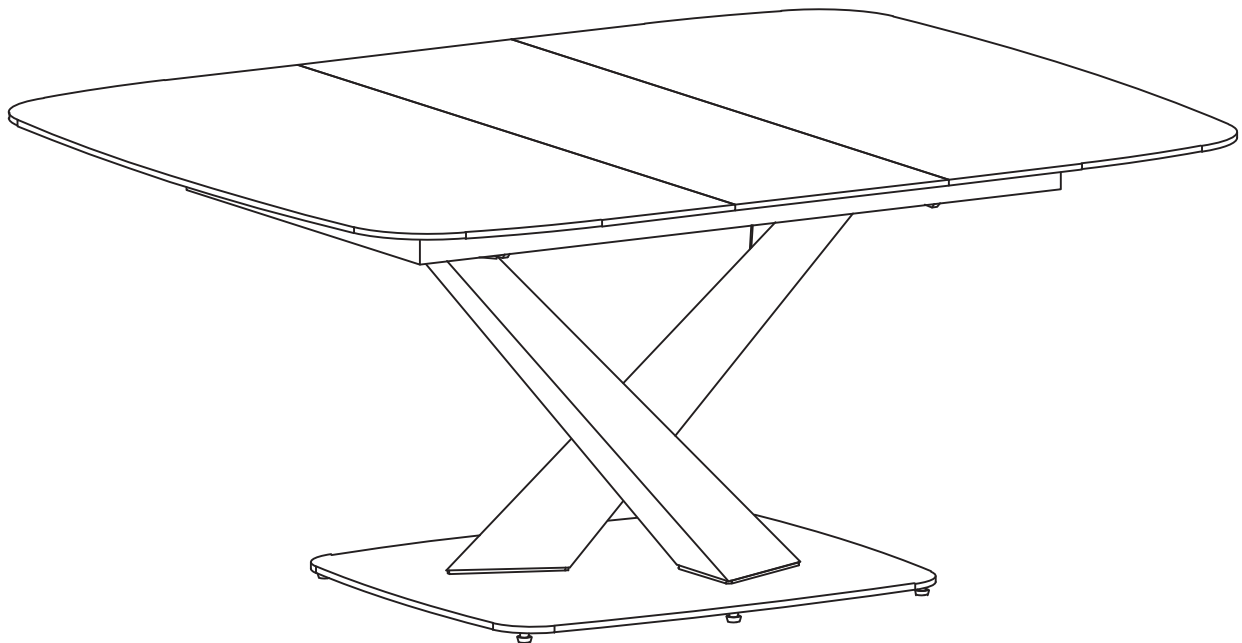

MODELE : SANTIAGO

Matériaux : acier/verre/céramique
Materials : steel/glass/ceramic
Materialien : stahl/glas/keramik

REF SANTIAGO : DT142 - DT143

Dimensions/Abmessungen : DT142 → 160/210 x 135 x 76 cm
DT143 → 135/175 x 135 x 76 cm