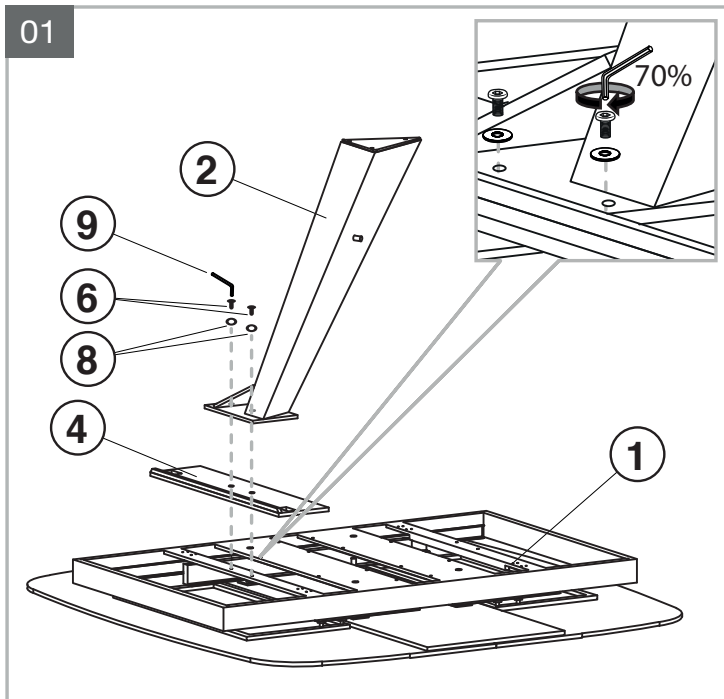

INSTRUCTIONS D'ASSEMBLAGE / ASSEMBLY INSTRUCTIONS / MONTAGEANLEITUNG

Visuels non contractuels / non-contractual visuals / nicht unbedingt realitätsstreuere Abbildungen