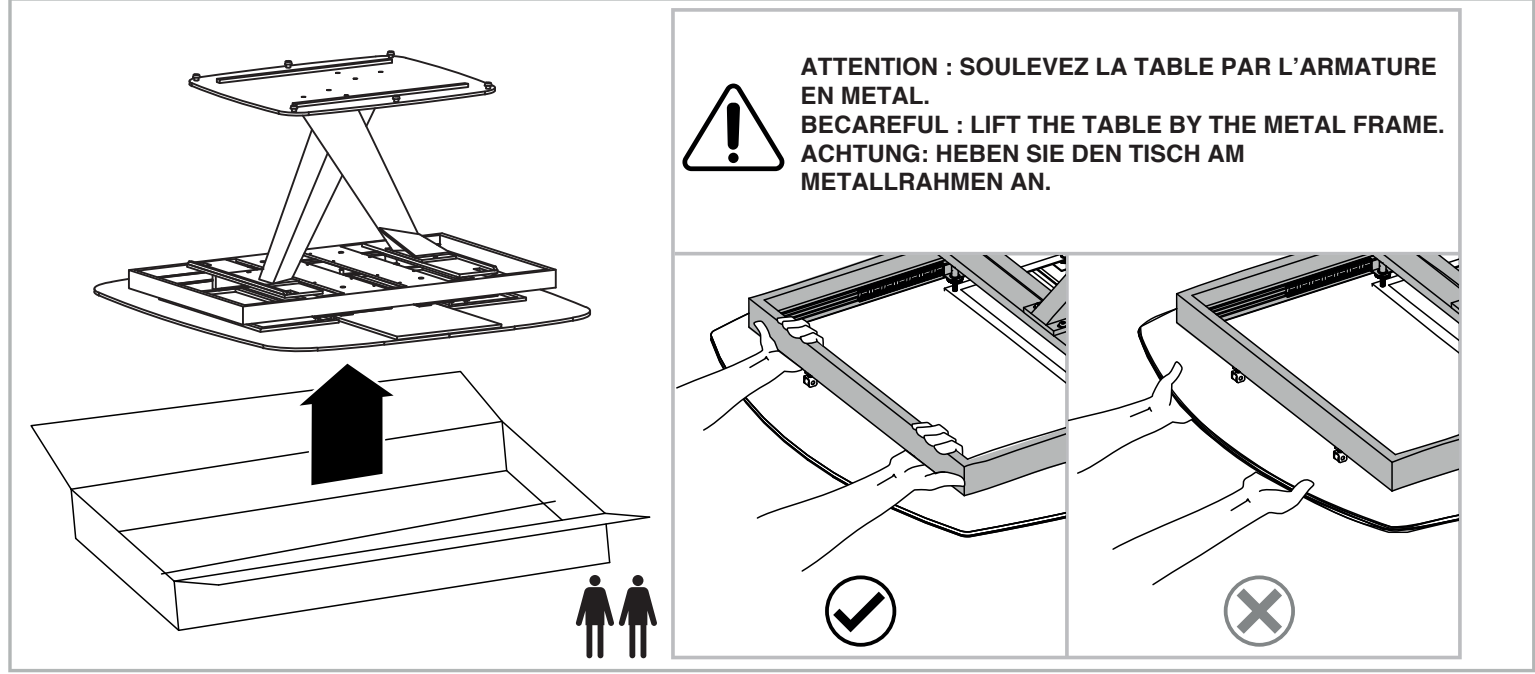

OUVERTURE & FERMETURE / OPENING & CLOSING / ÖFFNEN & SCHLIESSEN