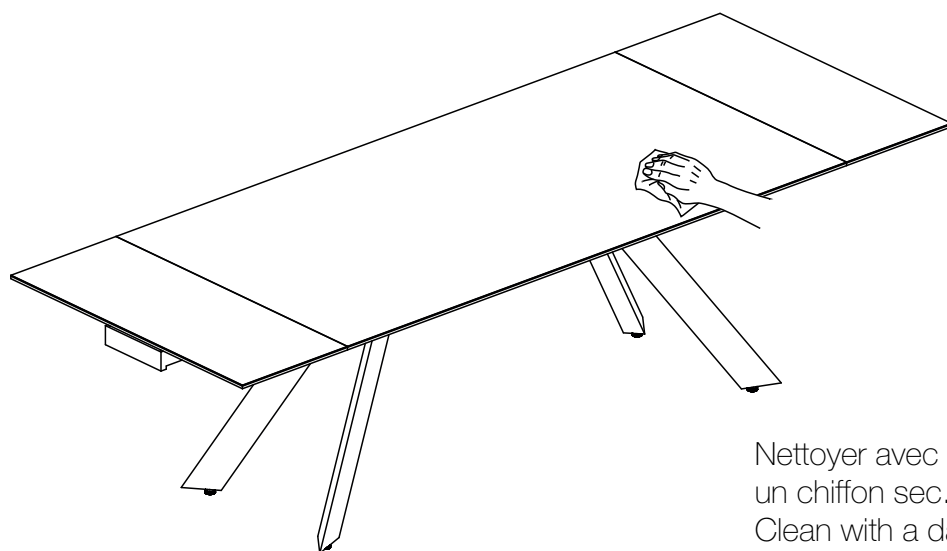

Nettoyer avec un chiffon humide et bien sécher avec un chiffon sec.

Clean with a damp cloth and dry well with a dry cloth.

Mit einem feuchten Tuch reinigen und mit einem trockenen Tuch gut abtrocknen.