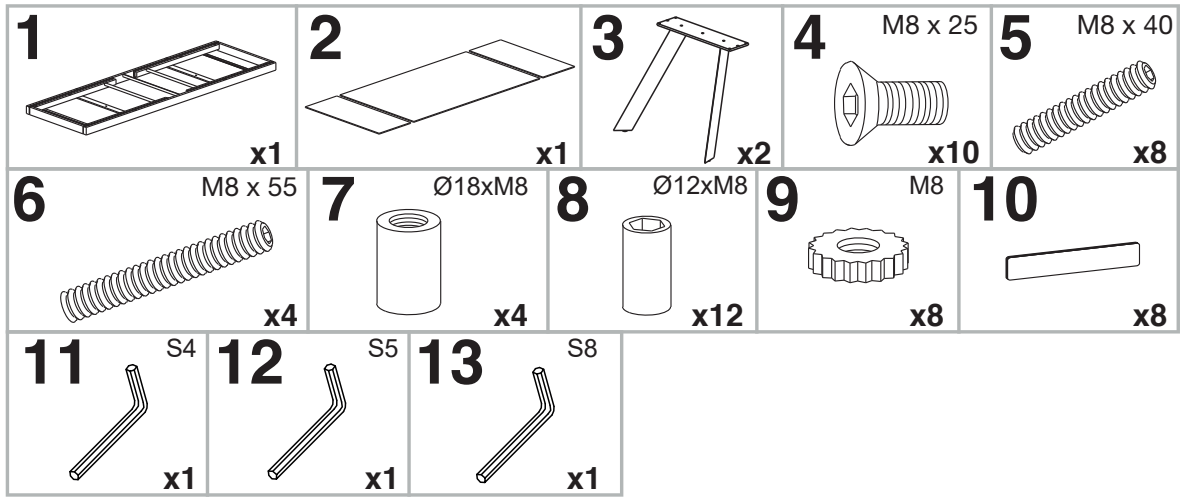

25 min

Tenir les enfants à l'écart lors du montage - Ne jamais soulever la table par le plateau.
Keep children away during assembly - Do not carry the table upper plate.
Kinder bei der Montage fernhalten - Niemals den Tisch an den Platten hochheben.