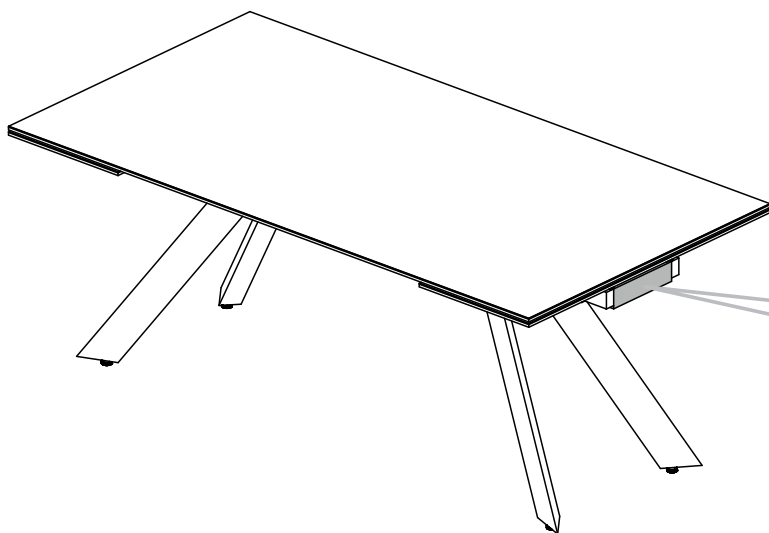

01

A

B

02

03

CONSEILS D'ENTRETIEN / CARE INSTRUCTIONS / PFLEGEHINWEISE

Nettoyer avec un chiffon humide et bien sécher avec un chiffon sec.

Clean with a damp cloth and dry well with a dry cloth.

Mit einem feuchten Tuch reinigen und mit einem trockenen Tuch gut abtrocknen.