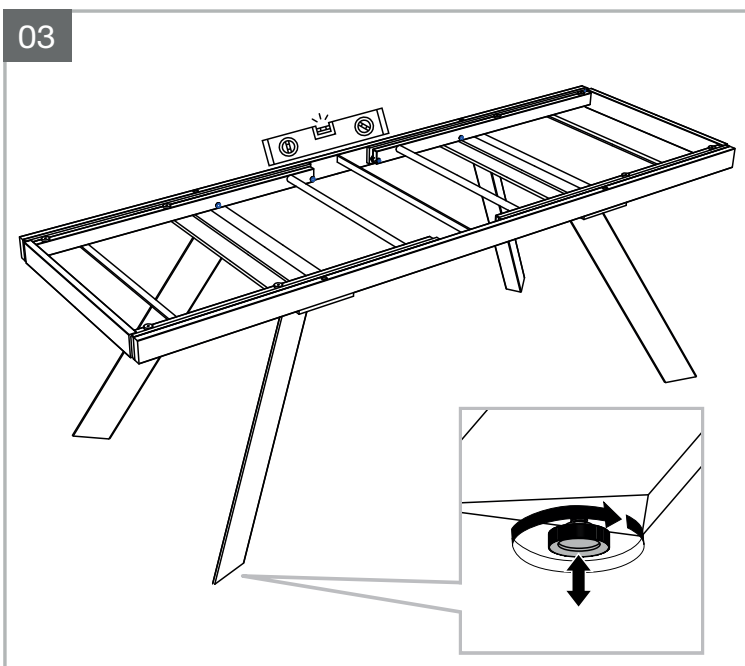

INSTRUCTIONS D'ASSEMBLAGE / ASSEMBLY INSTRUCTIONS / MONTAGEANLEITUNG

Visuels non contractuels / non-contractual visuals / nicht unbedingt realitätsstreuere Abbildungen