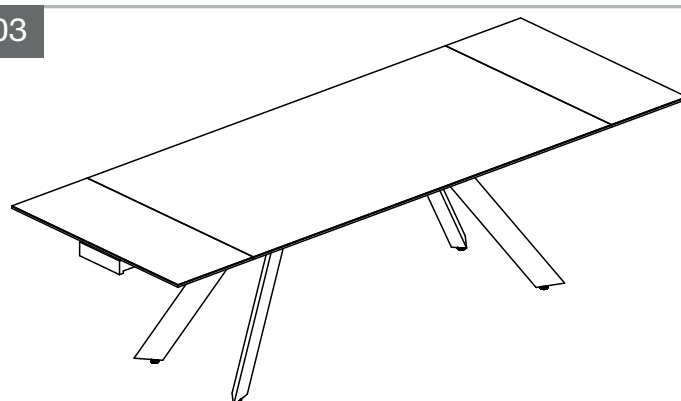

03

CONSEILS D'ENTRETIEN / CARE INSTRUCTIONS / PFLEGEHINWEISE