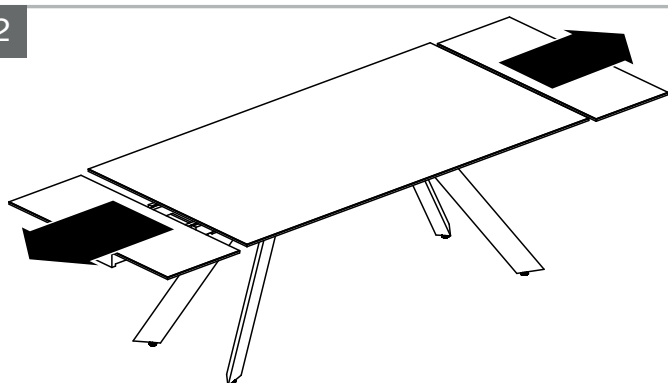

01

A

B

02

03

CONSEILS D'ENTRETIEN / CARE INSTRUCTIONS / PFLEGEHINWEISE

Nettoyer avec un chiffon humide et bien sécher avec un chiffon sec.

Clean with a damp cloth and dry well with a dry cloth.

Mit einem feuchten Tuch reinigen und mit einem trockenen Tuch gut abtrocknen.