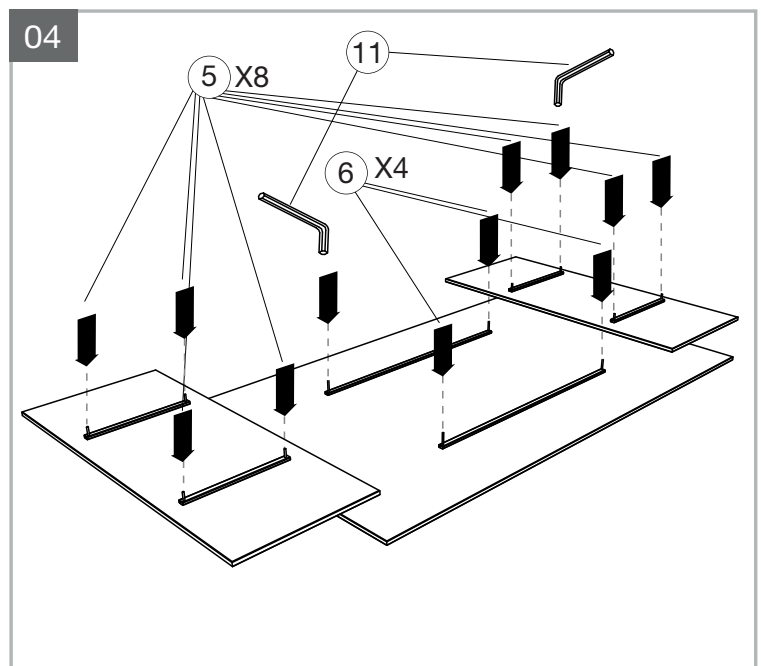

INSTRUCTIONS D'ASSEMBLAGE / ASSEMBLY INSTRUCTIONS / MONTAGEANLEITUNG

Visuels non contractuels / non-contractual visuals / nicht unbedingt realitätsstreuere Abbildungen