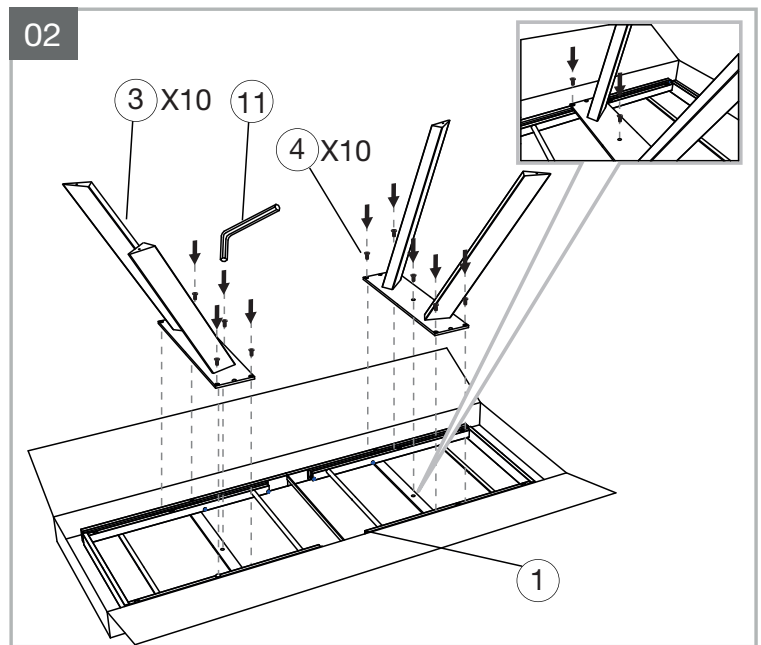

INSTRUCTIONS D'ASSEMBLAGE / ASSEMBLY INSTRUCTIONS / MONTAGEANLEITUNG

Visuels non contractuels / non-contractual visuals / nicht unbedingt realitätsstreuere Abbildungen