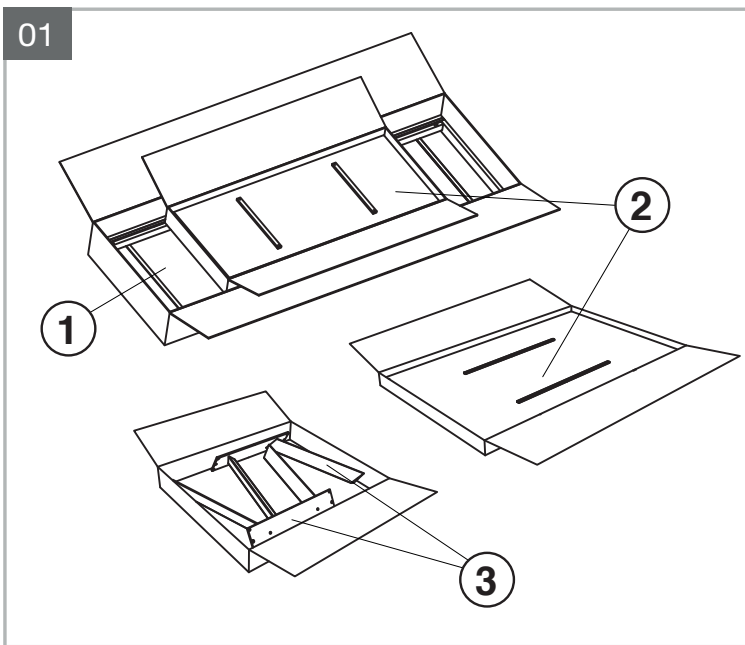

INSTRUCTIONS D'ASSEMBLAGE / ASSEMBLY INSTRUCTIONS / MONTAGEANLEITUNG

Visuels non contractuels / non-contractual visuals / nicht unbedingt realitätsstreuere Abbildungen