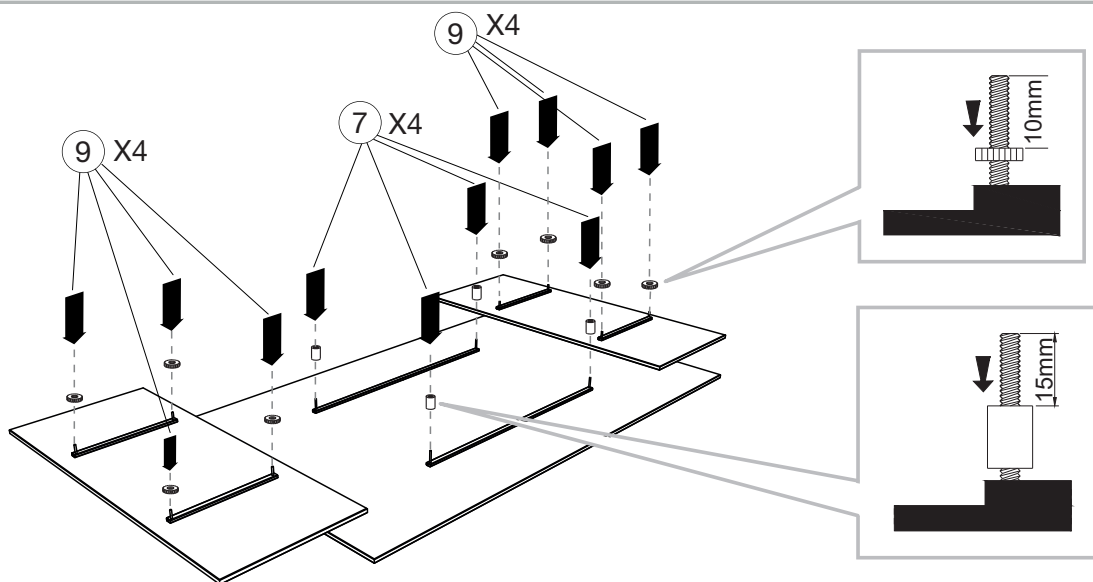

MODELE : Grande ONTARIO

REF : DT450

Matériaux : acier/verre/céramique
Materials : steel/glass/ceramic
Materialien : stahl/glas/keramik

Dimensions/Abmessungen : 200/300 x 120 x 76 cm

INSTRUCTIONS D'ASSEMBLAGE / ASSEMBLY INSTRUCTIONS / MONTAGEANLEITUNG
REGLAGES / SETTINGS / DIE EINSTELLUNGEN
CONSEILS D'ENTRETIEN / CARE INSTRUCTIONS / PFLEGEHINWEISE
IMPORTANT : à lire attentivement et à conserver pour consultation ultérieure.
IMPORTANT : please read carefully and keep for further use.
WICHTIG : Lesen Sie die Anleitung sorgfältig durch und halten Sie die Anweisungen ein.

25 min

Tenir les enfants à l'écart lors du montage - Ne jamais soulever la table par le plateau.
 Keep children away during assembly - Do not carry the table upper plate.
 Kinder bei der Montage fernhalten - Niemals den Tisch an den Platten hochheben.

INSTRUCTIONS D'ASSEMBLAGE / ASSEMBLY INSTRUCTIONS / MONTAGEANLEITUNG

Visuels non contractuels / non-contractual visuals / nicht unbedingt realitätsstreuere Abbildungen

05

06

07

08

01

02