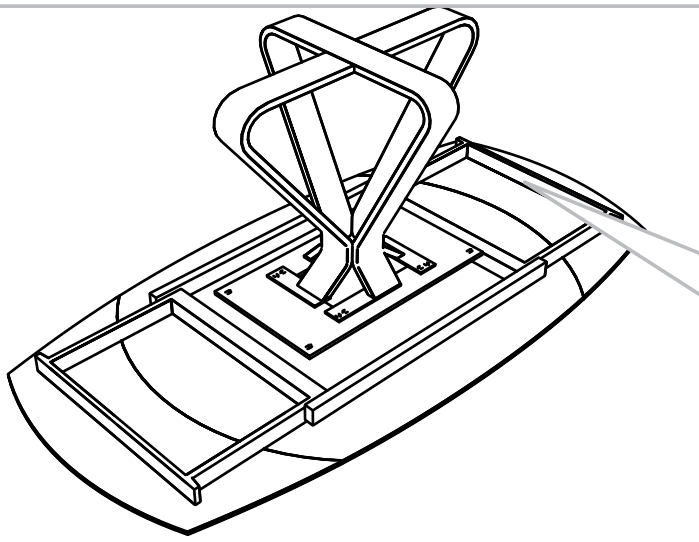

ATTENTION : SOULEVEZ LA TABLE PAR L'ARMATURE EN METAL.
BECAREFUL : LIFT THE TABLE BY THE METAL FRAME.
ACHTUNG: HEBEN SIE DEN TISCH AM METALLRAHMEN AN.

REGLAGES / SETTINGS / EINSTELLUNGEN