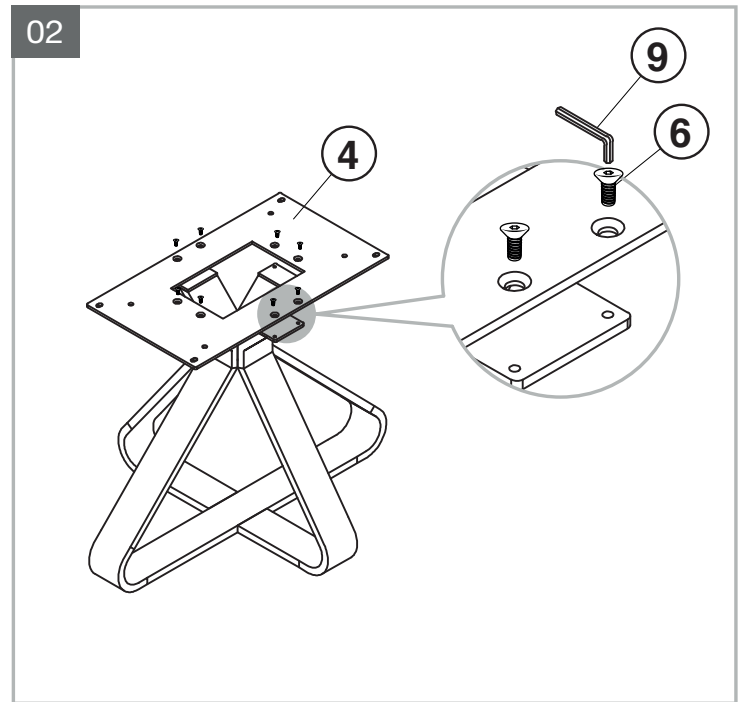

INSTRUCTIONS D'ASSEMBLAGE / ASSEMBLY INSTRUCTIONS / MONTAGEANLEITUNG

Visuels non contractuels / non-contractual visuals / nicht unbedingt realitätsstreuere Abbildungen