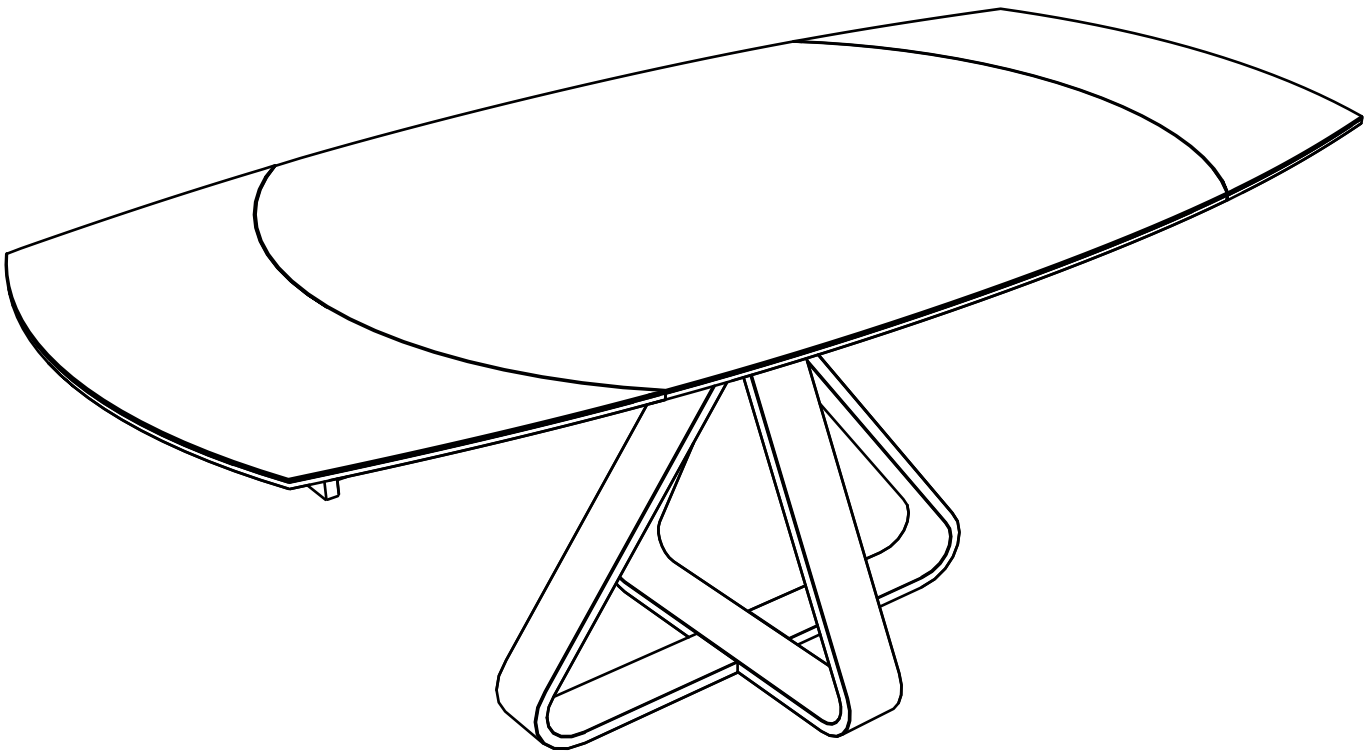

MODELE : NAPOLI

Matériaux : acier/verre/céramique
Materials : steel/glass/ceramic
Materialien : stahl/glas/keramik

REF NAPOLI : DT280 - DT281

Dimensions/Abmessungen : DT280 → 130/190 x 100 x 76 cm
DT281 → 120/180 x 90 x 76 cm