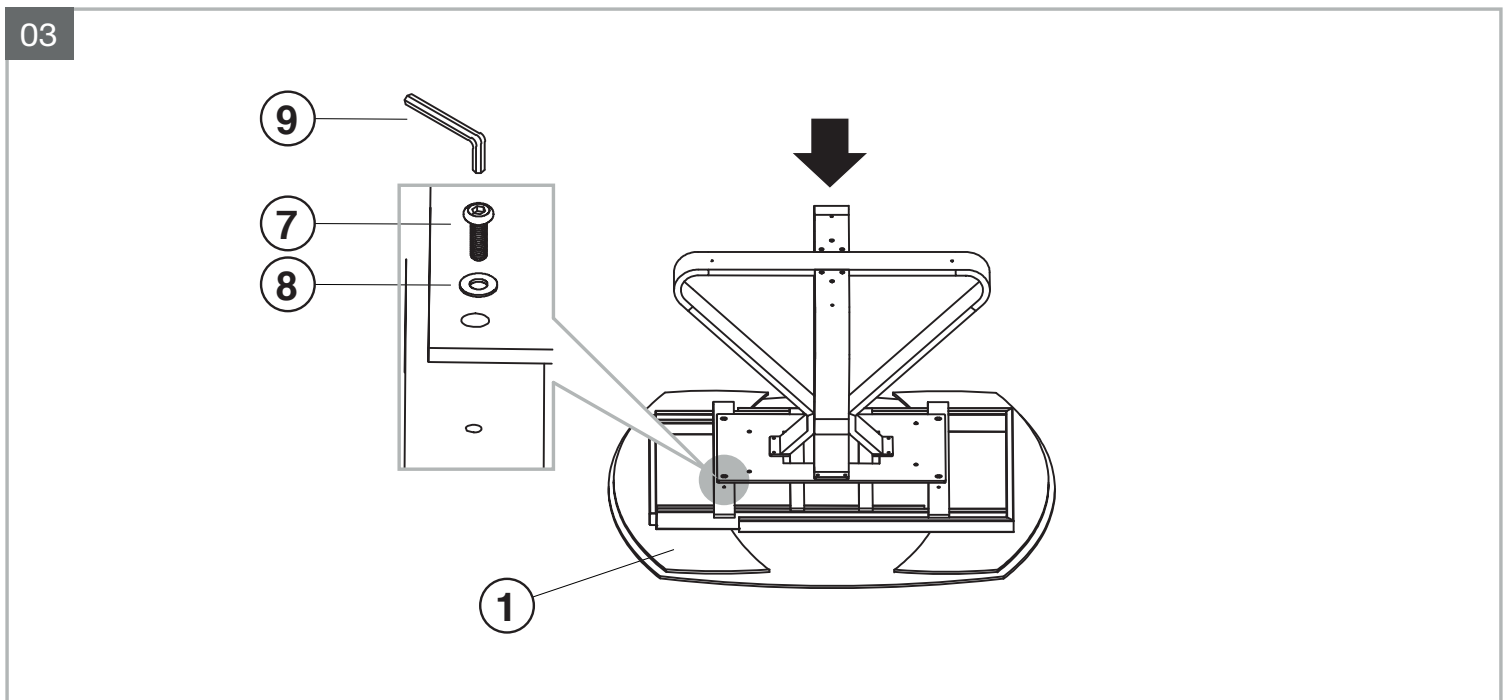

INSTRUCTIONS D'ASSEMBLAGE / ASSEMBLY INSTRUCTIONS / MONTAGEANLEITUNG

Visuels non contractuels / non-contractual visuals / nicht unbedingt realitätsstreuere Abbildungen