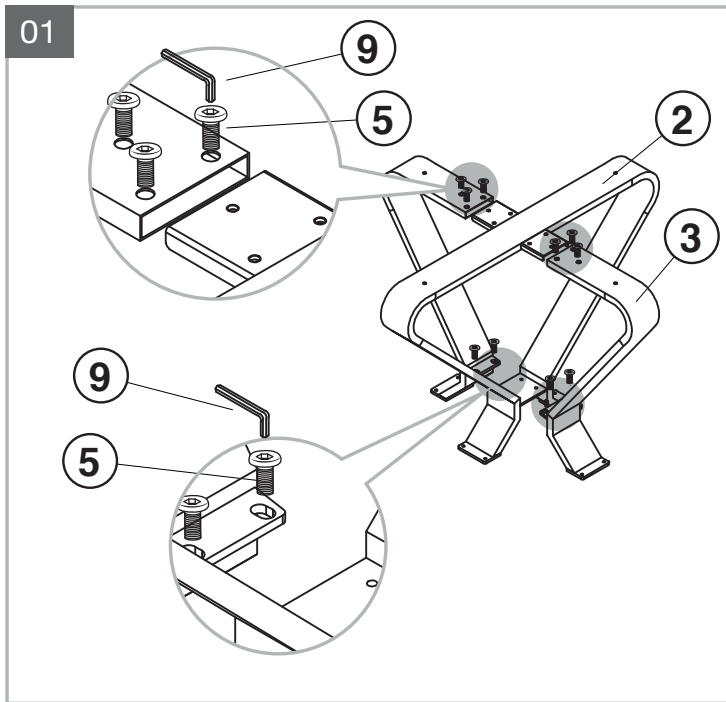

INSTRUCTIONS D'ASSEMBLAGE / ASSEMBLY INSTRUCTIONS / MONTAGEANLEITUNG

Visuels non contractuels / non-contractual visuals / nicht unbedingt realitätsstreuere Abbildungen