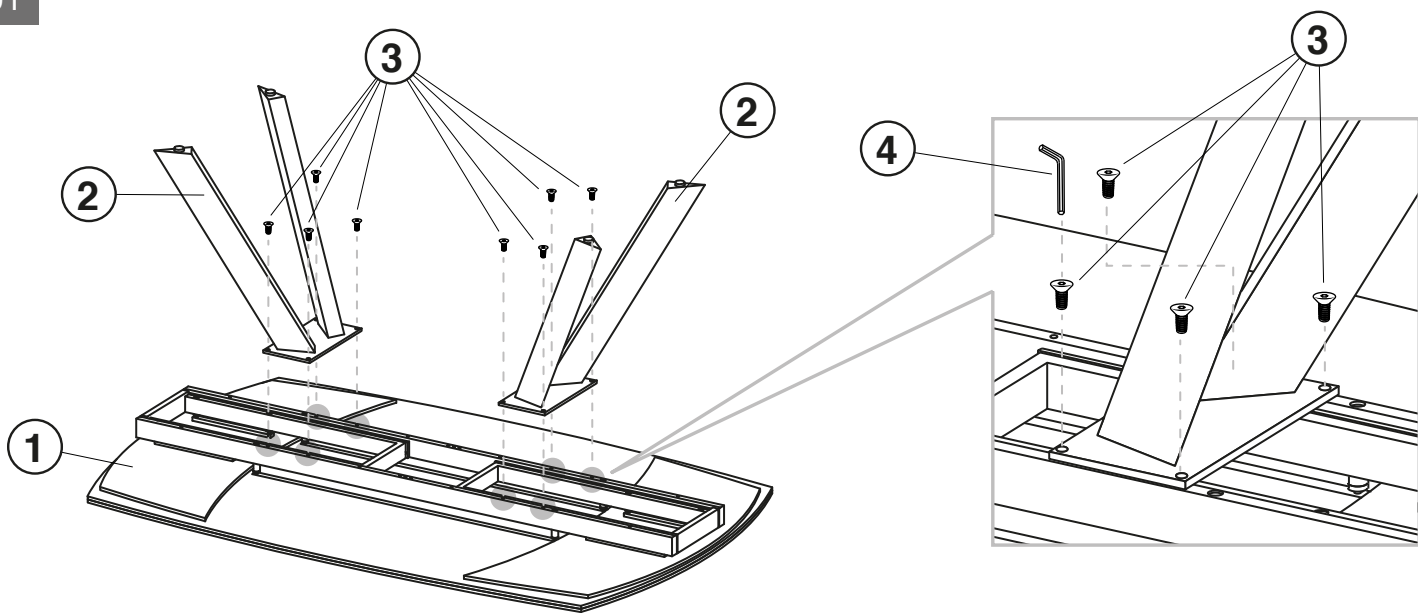

INSTRUCTIONS D'ASSEMBLAGE / ASSEMBLY INSTRUCTIONS / MONTAGEANLEITUNG

01