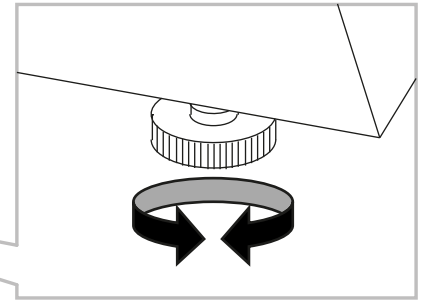

MODELE : MISSOURI

Matériaux : acier/verre/céramique
Materials : steel/glass/ceramic
Materialien : stahl/glas/keramik

REF MISSOURI : DT024 - DT025

Dimensions/Abmessungen : DT024 → 190/270 x 120 x 76 cm
DT025 → 150/230 x 110 x 76 cm

INSTRUCTIONS D'ASSEMBLAGE / ASSEMBLY INSTRUCTIONS / MONTAGEANLEITUNG

01

02

ATTENTION : SOULEVEZ LA TABLE PAR L'ARMATURE EN METAL.
BE CAREFUL : LIFT THE TABLE BY THE METAL FRAME.
ACHTUNG: HEBEN SIE DEN TISCH AM METALLRAHMEN AN.

Visuels non contractuels / non-contractual visuals / nicht unbedingt realitätsstreuere Abbildungen

01

02

REGLAGES / SETTINGS / EINSTELLUNGEN

CONSEILS D'ENTRETIEN / CARE INSTRUCTIONS / PFLEGEHINWEISE

Nettoyer avec un chiffon humide et bien sécher avec un chiffon sec.
Clean with a damp cloth and dry well with a dry cloth.
Mit einem feuchten Tuch reinigen und mit einem trockenen Tuch gut abtrocknen.