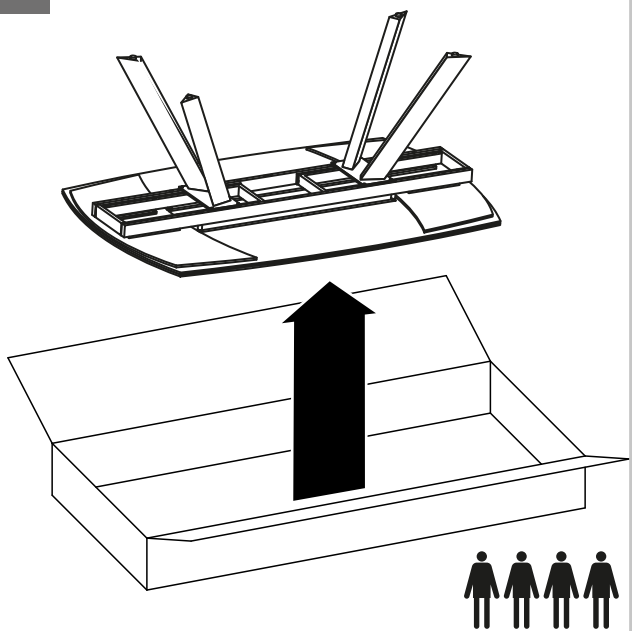

02

ATTENTION : SOULEVEZ LA TABLE PAR L'ARMATURE EN METAL.
BE CAREFUL : LIFT THE TABLE BY THE METAL FRAME.
ACHTUNG: HEBEN SIE DEN TISCH AM METALLRAHMEN AN.