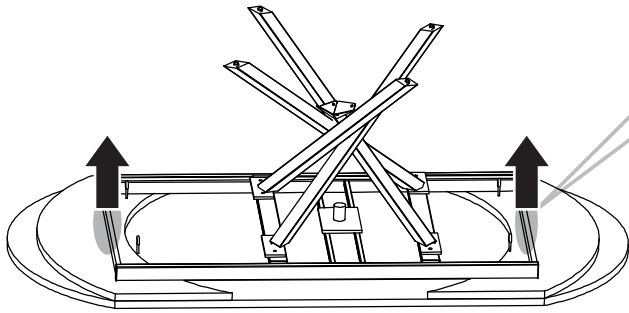

MODELE : KHEOPS

Matériaux : acier/verre/céramique
Materials : steel/glass/ceramic
Materialien : stahl/glas/keramik

REF KHEOPS : DT 081

Dimensions/Abmessungen : 120/180 x 90 x 76 cm

INSTRUCTIONS D'ASSEMBLAGE / ASSEMBLY INSTRUCTIONS / MONTAGEANLEITUNG
REGLAGES / SETTINGS / DIE EINSTELLUNGEN
CONSEILS D'ENTRETIEN / CARE INSTRUCTIONS / PFLEGEHINWEISE
IMPORTANT : à lire attentivement et à conserver pour consultation ultérieure.
IMPORTANT : please read carefully and keep for further use.
WICHTIG : Lesen Sie die Anleitung sorgfältig durch und halten Sie die Anweisungen ein.

1  x1	2  x1	3  x1	4  x1	5  ØM8 x 16 x12
6  #5 x1	7  #10 x1			

Tenir les enfants à l'écart lors du montage - Ne jamais soulever la table par le plateau.
 Keep children away during assembly - Do not carry the table upper plate.
 Kinder bei der Montage fernhalten – Niemals den Tisch an den Platten hochheben.

INSTRUCTIONS D'ASSEMBLAGE / ASSEMBLY INSTRUCTIONS / MONTAGEANLEITUNG

01

02

ATTENTION : SOULEVEZ LA TABLE PAR L'ARMATURE EN METAL.
BE CAREFUL : LIFT THE TABLE BY THE METAL FRAME.
ACHTUNG: HEBEN SIE DEN TISCH AM METALLRAHMEN AN.