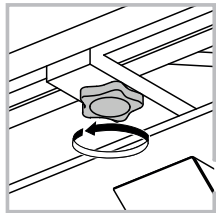

REGLAGES / SETTINGS / EINSTELLUNGEN

7