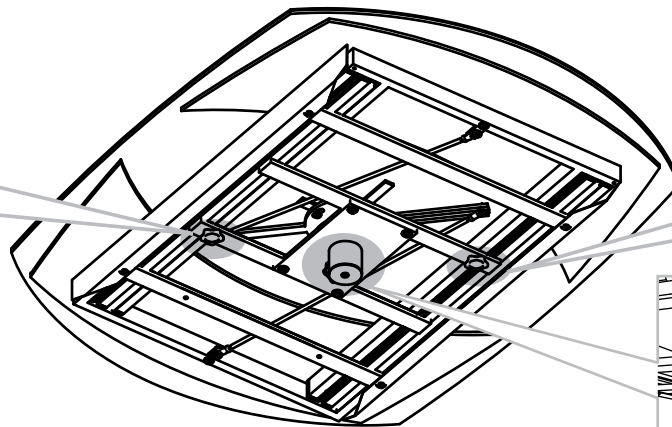

REGLAGES / SETTINGS / EINSTELLUNGEN

7