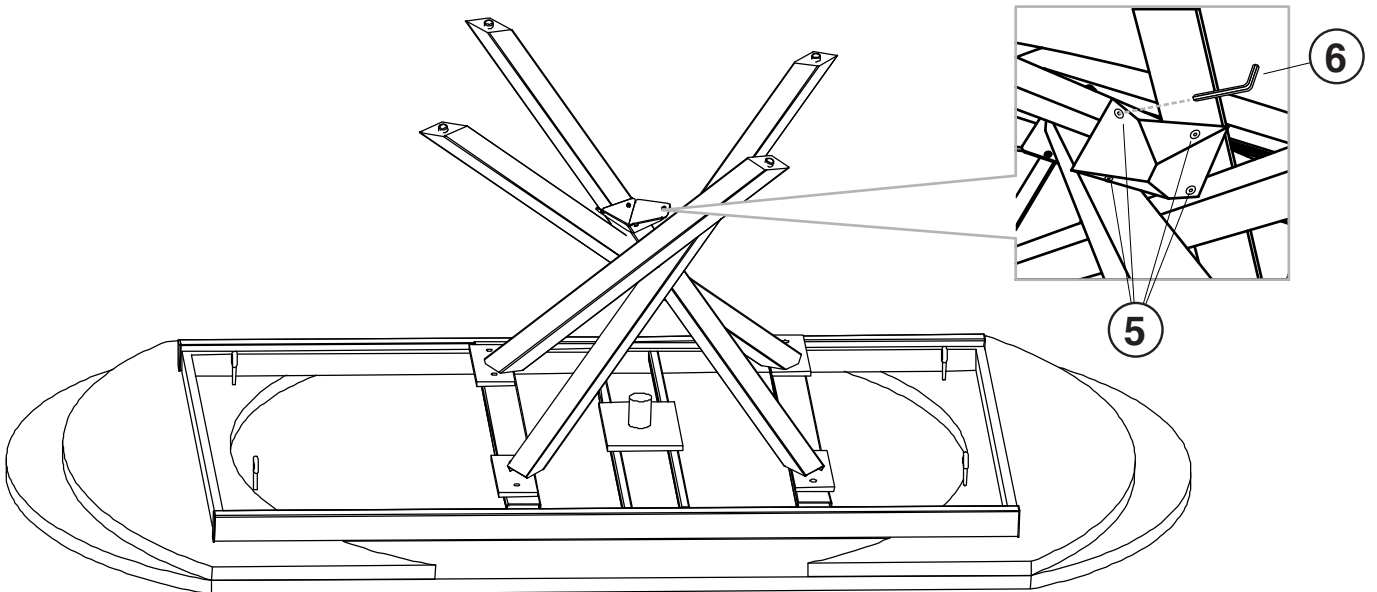

MODELE : KHEOPS

Matériaux : acier/verre/céramique
Materials : steel/glass/ceramic
Materialien : stahl/glas/keramik

REF KHEOPS : DT 081

Dimensions/Abmessungen : 120/180 x 90 x 76 cm

INSTRUCTIONS D'ASSEMBLAGE / ASSEMBLY INSTRUCTIONS / MONTAGEANLEITUNG
REGLAGES / SETTINGS / DIE EINSTELLUNGEN
CONSEILS D'ENTRETIEN / CARE INSTRUCTIONS / PFLEGEHINWEISE
IMPORTANT : à lire attentivement et à conserver pour consultation ultérieure.
IMPORTANT : please read carefully and keep for further use.
WICHTIG : Lesen Sie die Anleitung sorgfältig durch und halten Sie die Anweisungen ein.

1  x1	2  x1	3  x1	4  x1	5  ØM8 x 16 x12
6  #5 x1	7  #10 x1			

Tenir les enfants à l'écart lors du montage - Ne jamais soulever la table par le plateau.
 Keep children away during assembly - Do not carry the table upper plate.
 Kinder bei der Montage fernhalten – Niemals den Tisch an den Platten hochheben.

INSTRUCTIONS D'ASSEMBLAGE / ASSEMBLY INSTRUCTIONS / MONTAGEANLEITUNG

01

02

ATTENTION : SOULEVEZ LA TABLE PAR L'ARMATURE EN METAL.
BE CAREFUL : LIFT THE TABLE BY THE METAL FRAME.
ACHTUNG: HEBEN SIE DEN TISCH AM METALLRAHMEN AN.