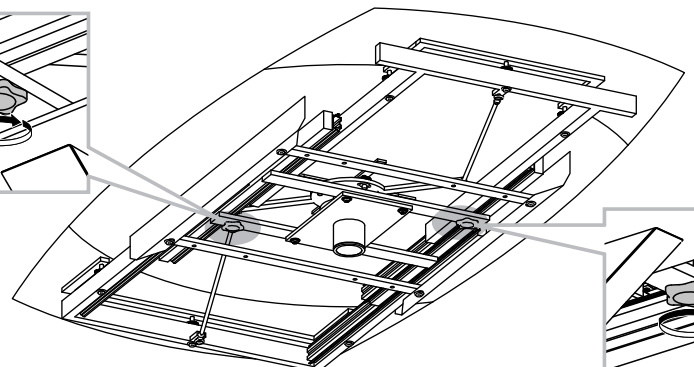

ATTENTION : SOULEVEZ LA TABLE PAR L'ARMATURE EN METAL.
BE CAREFUL : LIFT THE TABLE BY THE METAL FRAME.
ACHTUNG: HEBEN SIE DEN TISCH AM METALLRAHMEN AN.

REGLAGES / SETTINGS / EINSTELLUNGEN

7