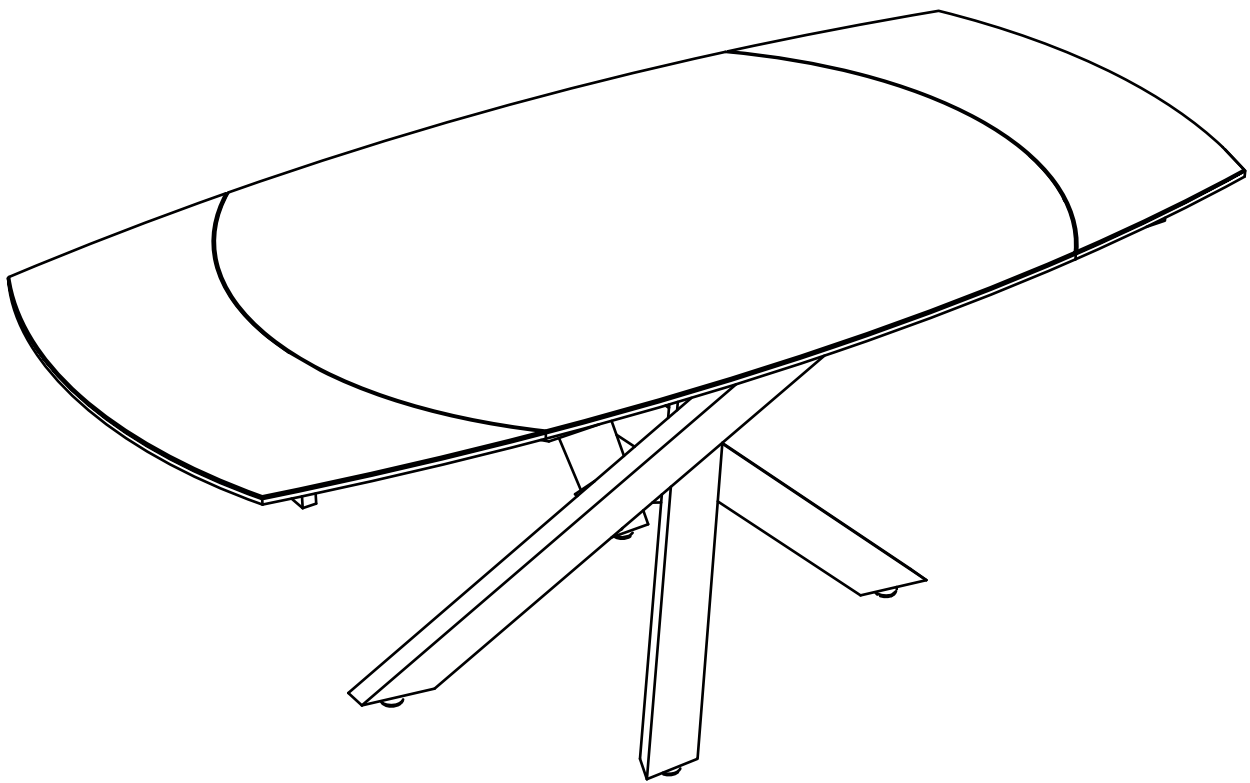

MODELE : KHEOPS

Matériaux : acier/verre/céramique
Materials : steel/glass/ceramic
Materialien : stahl/glas/keramik

REF KHEOPS : DT 081

Dimensions/Abmessungen : 120/180 x 90 x 76 cm

INSTRUCTIONS D'ASSEMBLAGE / ASSEMBLY INSTRUCTIONS / MONTAGEANLEITUNG
REGLAGES / SETTINGS / DIE EINSTELLUNGEN
CONSEILS D'ENTRETIEN / CARE INSTRUCTIONS / PFLEGEHINWEISE
IMPORTANT : à lire attentivement et à conserver pour consultation ultérieure.
IMPORTANT : please read carefully and keep for further use.
WICHTIG : Lesen Sie die Anleitung sorgfältig durch und halten Sie die Anweisungen ein.