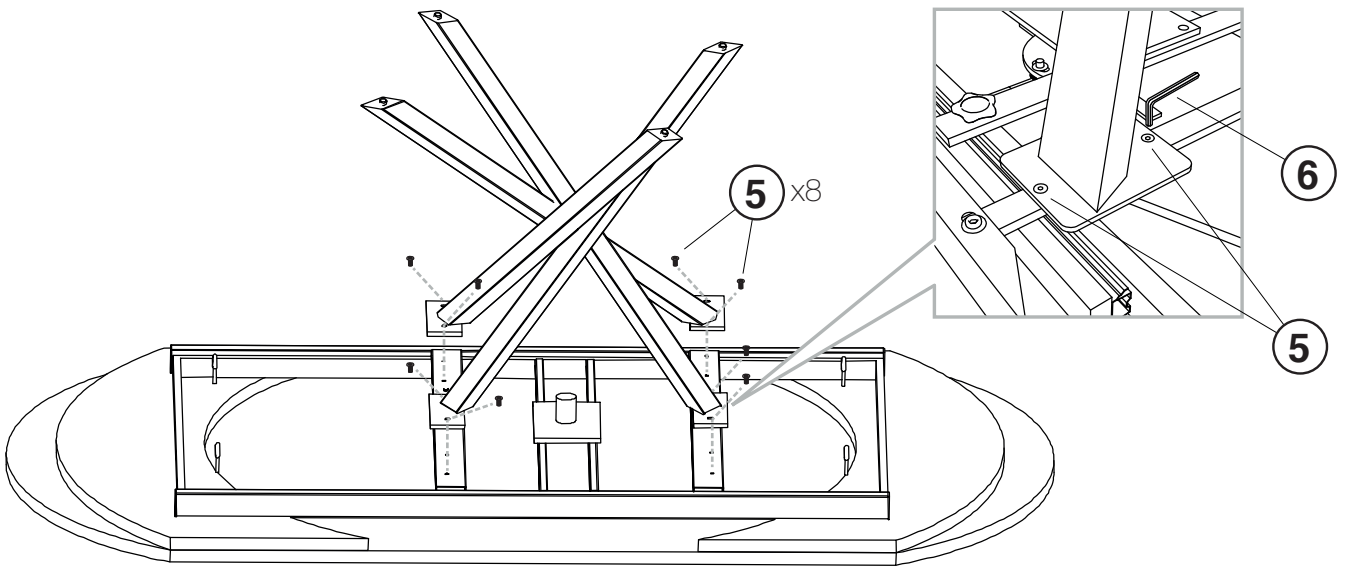

INSTRUCTIONS D'ASSEMBLAGE / ASSEMBLY INSTRUCTIONS / MONTAGEANLEITUNG

01