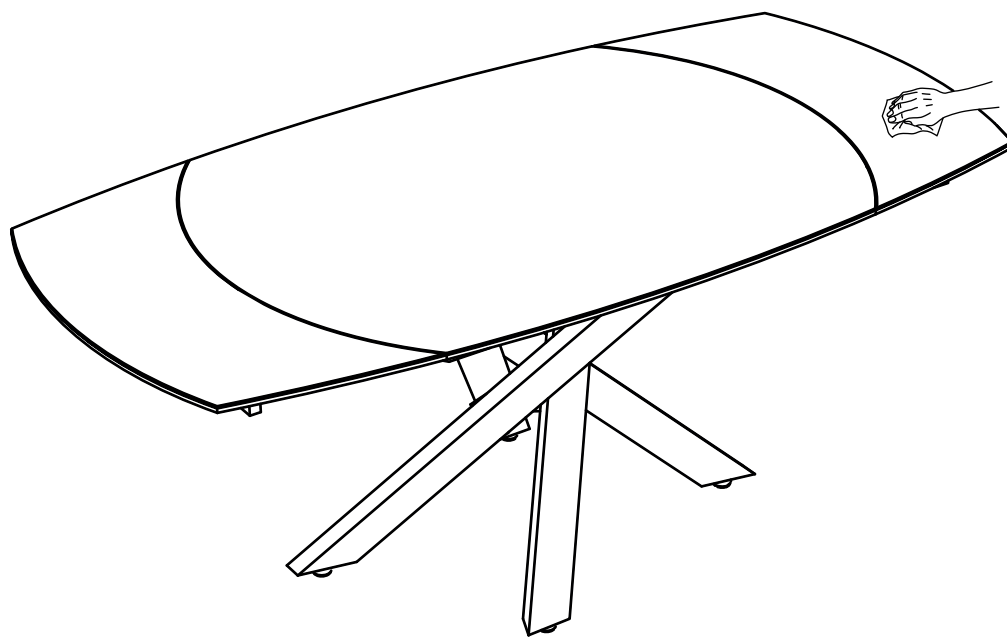

Nettoyer avec un chiffon humide et bien sécher avec un chiffon sec.

Clean with a damp cloth and dry well with a dry cloth.

Mit einem feuchten Tuch reinigen und mit einem trockenen Tuch gut abtrocknen.

Si vous avez un problème lors du montage de votre produit, n'hésitez pas à contacter votre revendeur.
If you encounter a problem during the assembly of your product, do not hesitate to contact your retailer.
Wenn Sie während der Montage Ihres Produkts ein Problem haben, wenden Sie sich bitte an Ihren Fachhändler.