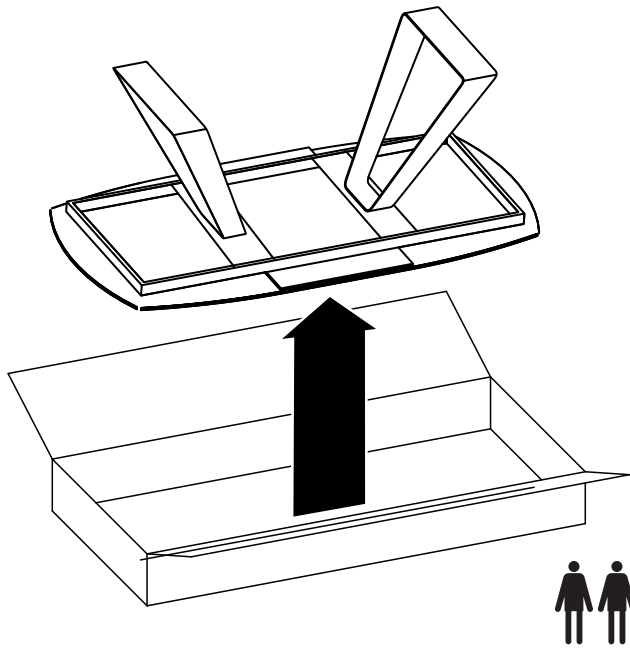

ATTENTION : SOULEVEZ LA TABLE PAR L'ARMATURE EN METAL.
BE CAREFUL : LIFT THE TABLE BY THE METAL FRAME.
ACHTUNG: HEBEN SIE DEN TISCH AM METALLRAHMEN AN.

OUVERTURE & FERMETURE / OPENING & CLOSING / ÖFFNEN & SCHLIESSEN

01

02

03

Lock the top