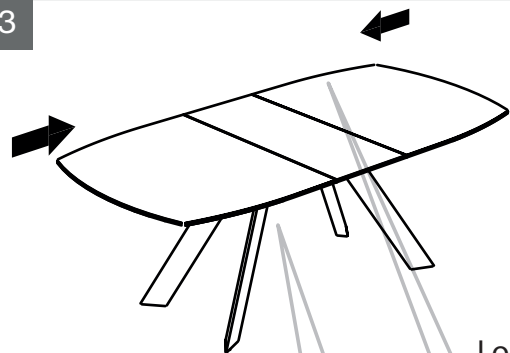

ATTENTION : SOULEVEZ LA TABLE PAR L'ARMATURE EN METAL.
BE CAREFUL : LIFT THE TABLE BY THE METAL FRAME.
ACHTUNG: HEBEN SIE DEN TISCH AM METALLRAHMEN AN.

OUVERTURE & FERMETURE / OPENING & CLOSING / ÖFFNEN & SCHLIESSEN

01

02

03

Lock the top