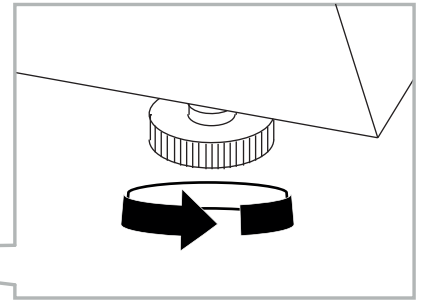

MODELE : CALIFORNIA

Matériaux : acier/verre/céramique
Materials : steel/glass/ceramic
Materialien : stahl/glas/keramik

REF CALIFORNIA : DT072 / DT073

Dimensions/Abmessungen : DT072 → 160/200 x 100 x 76 cm
DT073 → 200/260 x 100 x 76 cm

INSTRUCTIONS D'ASSEMBLAGE / ASSEMBLY INSTRUCTIONS / MONTAGEANLEITUNG

ATTENTION : SOULEVEZ LA TABLE PAR L'ARMATURE EN METAL.
 BE CAREFUL : LIFT THE TABLE BY THE METAL FRAME.
 ACHTUNG: HEBEN SIE DEN TISCH AM METALLRAHMEN AN.

OUVERTURE & FERMETURE / OPENING & CLOSING / ÖFFNEN & SCHLIESSEN

01

02

03

Lock the top

Nettoyer avec un chiffon humide et bien sécher avec un chiffon sec.

Clean with a damp cloth and dry well with a dry cloth.