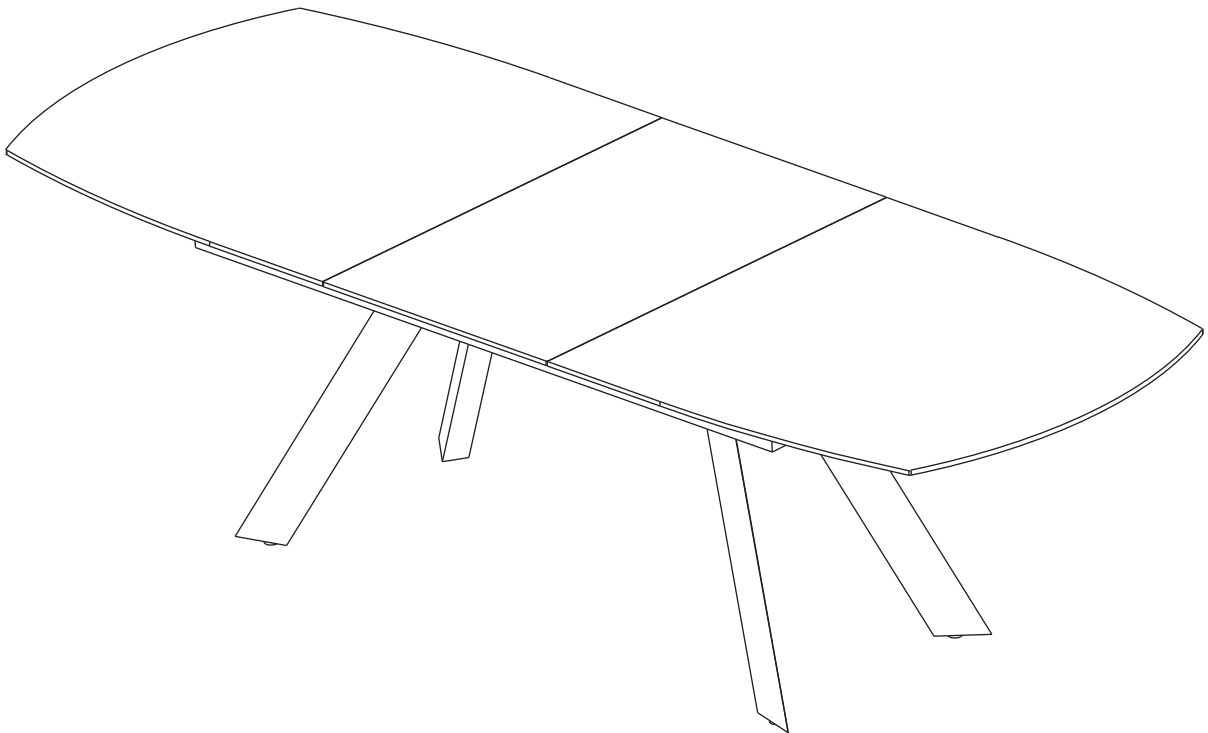

MODELE : CALIFORNIA

Matériaux : acier/verre/céramique
Materials : steel/glass/ceramic
Materialien : stahl/glas/keramik

REF CALIFORNIA : DT072 / DT073

Dimensions/Abmessungen : DT072 → 160/200 x 100 x 76 cm
DT073 → 200/260 x 100 x 76 cm