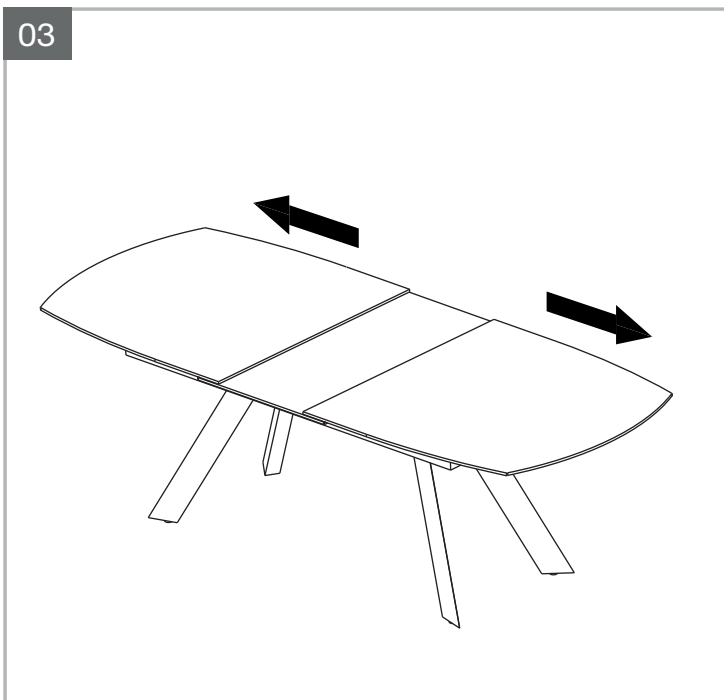

INSTRUCTIONS D'ASSEMBLAGE / ASSEMBLY INSTRUCTIONS / MONTAGEANLEITUNG