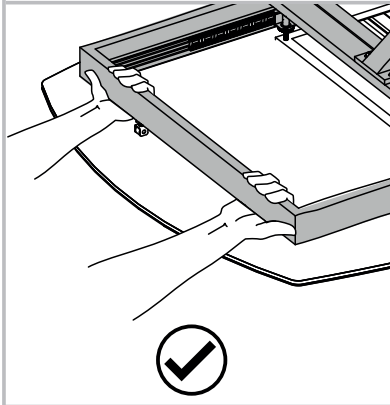

ATTENTION : SOULEVEZ LA TABLE PAR L'ARMATURE EN METAL.
BE CAREFUL : LIFT THE TABLE BY THE METAL FRAME.
ACHTUNG: HEBEN SIE DEN TISCH AM METALLRAHMEN AN.