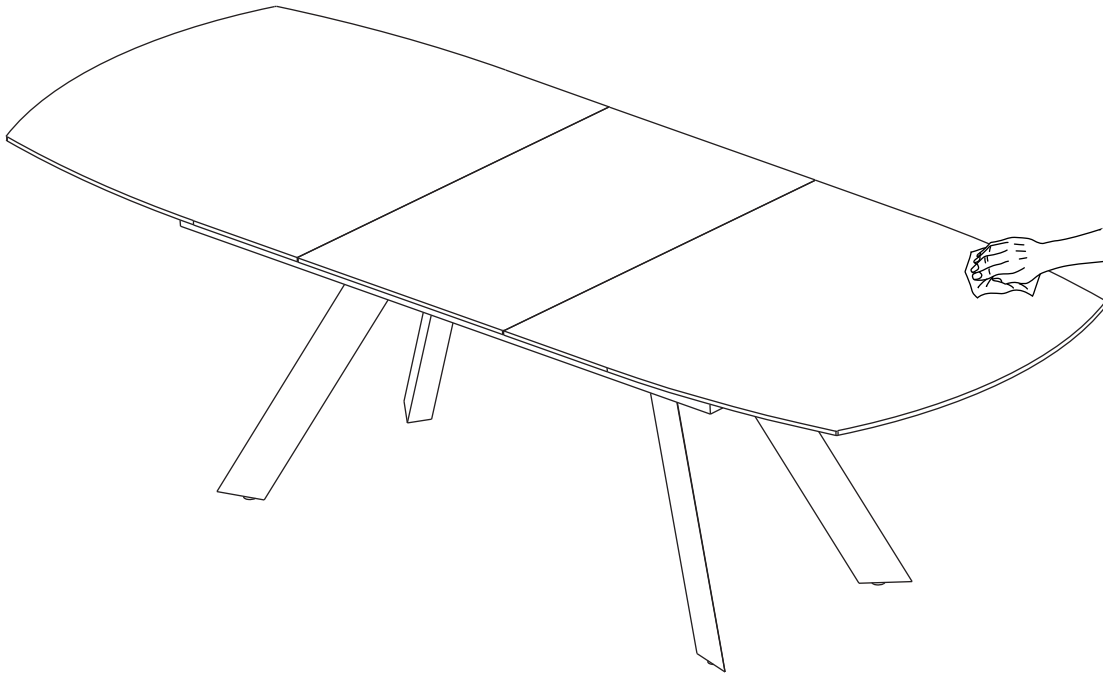

Nettoyer avec un chiffon humide et bien sécher avec un chiffon sec.

Clean with a damp cloth and dry well with a dry cloth.

Mit einem feuchten Tuch reinigen und mit einem trockenen Tuch gut abtrocknen.