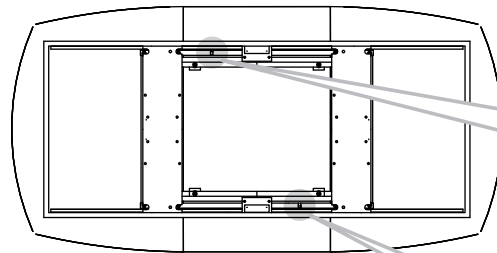

OUVERTURE & FERMETURE / OPENING & CLOSING / ÖFFNEN & SCHLIESSEN

01