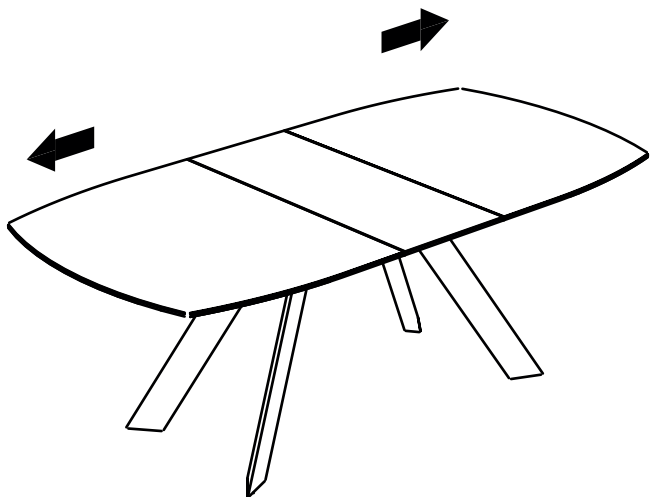

ATTENTION : SOULEVEZ LA TABLE PAR L'ARMATURE EN METAL.
BE CAREFUL : LIFT THE TABLE BY THE METAL FRAME.
ACHTUNG: HEBEN SIE DEN TISCH AM METALLRAHMEN AN.

OUVERTURE & FERMETURE / OPENING & CLOSING / ÖFFNEN & SCHLIESSEN

01

02

03

Lock the top