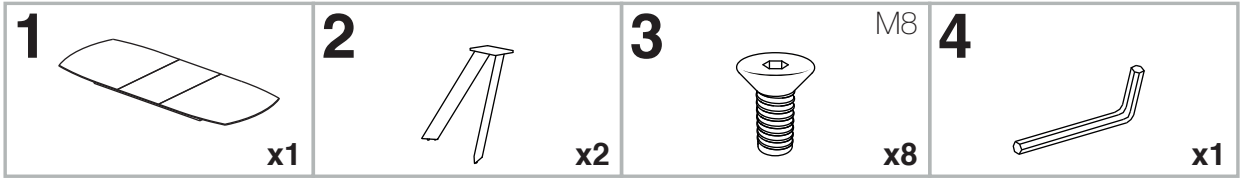

Tenir les enfants à l'écart lors du montage - Ne jamais soulever la table par le plateau.
Keep children away during assembly - Do not carry the table upper plate.
Kinder bei der Montage fernhalten – Niemals den Tisch an den Platten hochheben.

INSTRUCTIONS D'ASSEMBLAGE / ASSEMBLY INSTRUCTIONS / MONTAGEANLEITUNG