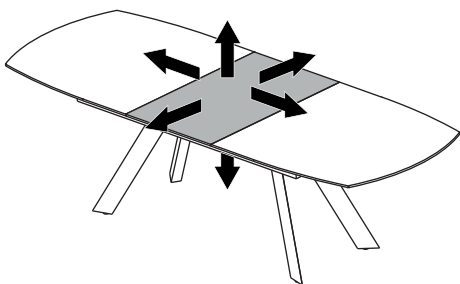

MODELE : CALIFORNIA

Matériaux : acier/verre/céramique
Materials : steel/glass/ceramic
Materialien : stahl/glas/keramik

REF CALIFORNIA : DT072 / DT073

Dimensions/Abmessungen : DT072 → 160/200 x 100 x 76 cm
DT073 → 200/260 x 100 x 76 cm

OUVERTURE & FERMETURE / OPENING & CLOSING / ÖFFNEN & SCHLIESSEN

01

02

03

Lock the top

Nettoyer avec un chiffon humide et bien sécher avec un chiffon sec.

Clean with a damp cloth and dry well with a dry cloth.