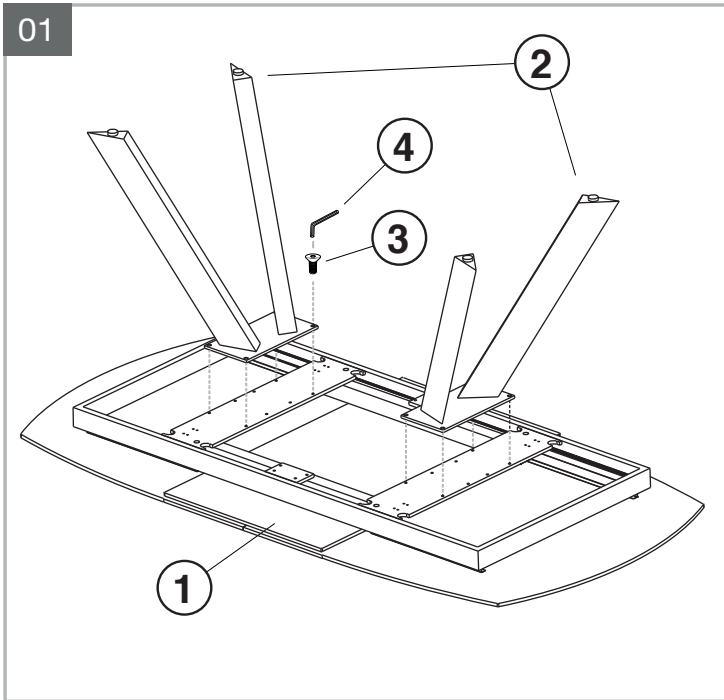

INSTRUCTIONS D'ASSEMBLAGE / ASSEMBLY INSTRUCTIONS / MONTAGEANLEITUNG