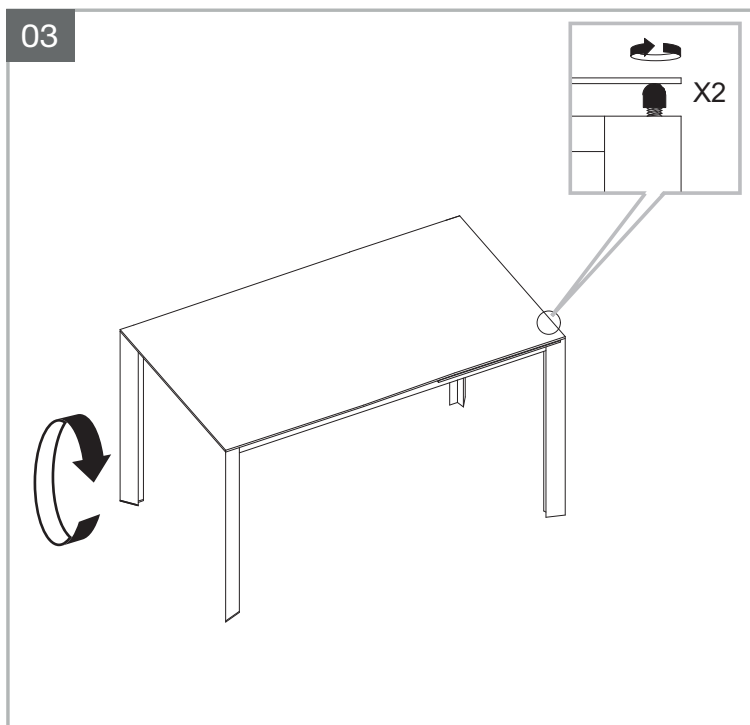

Tenir les enfants à l'écart lors du montage - Ne jamais soulever la table par le plateau.
Keep children away during assembly - Do not carry the table upper plate.
Kinder bei der Montage fernhalten - Niemals den Tisch an den Platten hochheben.

INSTRUCTIONS D'ASSEMBLAGE / ASSEMBLY INSTRUCTIONS / MONTAGEANLEITUNG

Visuels non contractuels / non-contractual visuals / nicht unbedingt realitätsstreue Abbildungen