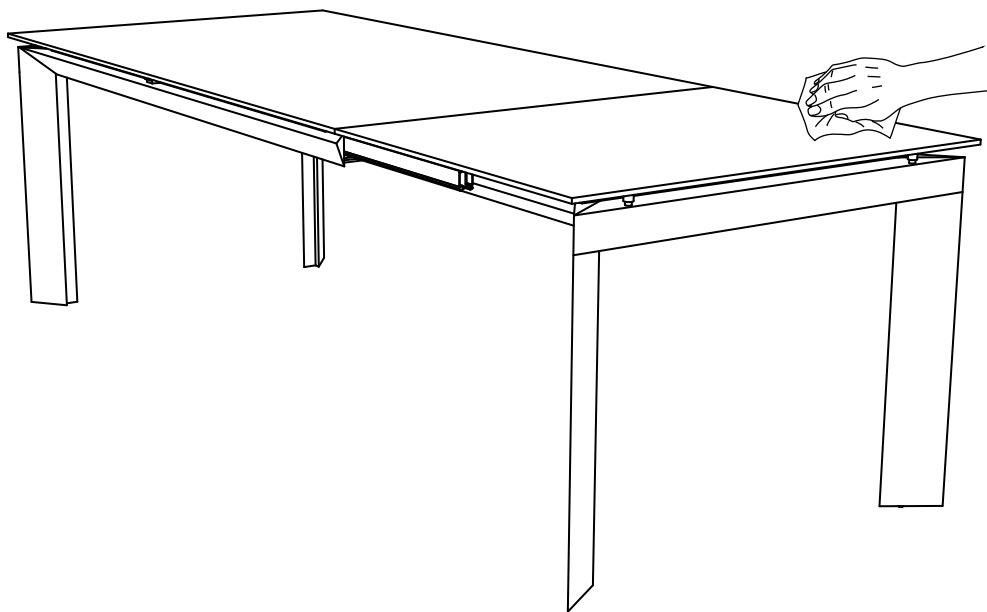

MODELE : BOGOTA

Matériaux : acier/verre/céramique
Materials : steel/glass/ceramic
Materialien : stahl/glas/keramik

REF : DT650→DT652

Dimensions/Abmessungen : 180/260 x 100 x 76 cm
200/300 x 100 x 76 cm

INSTRUCTIONS D'ASSEMBLAGE / ASSEMBLY INSTRUCTIONS / MONTAGEANLEITUNG
REGLAGES / SETTINGS / DIE EINSTELLUNGEN
CONSEILS D'ENTRETIEN / CARE INSTRUCTIONS / PFLEGEHINWEISE
IMPORTANT : à lire attentivement et à conserver pour consultation ultérieure.
IMPORTANT : please read carefully and keep for further use.
WICHTIG : Lesen Sie die Anleitung sorgfältig durch und halten Sie die Anweisungen ein.

01

02

03

Ajuster la position de la rallonge
Adjust the extension leaf
Die Position der Auszugplatte einstellen

04

Nettoyer avec un chiffon humide et bien sécher avec un chiffon sec.

Clean with a damp cloth and dry well with a dry cloth.