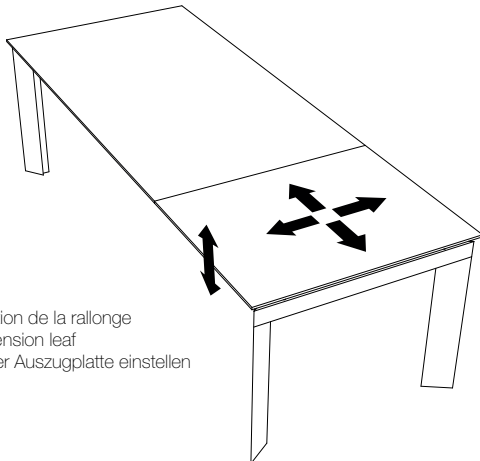

MODELE : BOGOTA

Matériaux : acier/verre/céramique
Materials : steel/glass/ceramic
Materialien : stahl/glas/keramik

REF : DT650→DT652

Dimensions/Abmessungen : 180/260 x 100 x 76 cm
200/300 x 100 x 76 cm

INSTRUCTIONS D'ASSEMBLAGE / ASSEMBLY INSTRUCTIONS / MONTAGEANLEITUNG
REGLAGES / SETTINGS / DIE EINSTELLUNGEN
CONSEILS D'ENTRETIEN / CARE INSTRUCTIONS / PFLEGEHINWEISE
IMPORTANT : à lire attentivement et à conserver pour consultation ultérieure.
IMPORTANT : please read carefully and keep for further use.
WICHTIG : Lesen Sie die Anleitung sorgfältig durch und halten Sie die Anweisungen ein.

Tenir les enfants à l'écart lors du montage - Ne jamais soulever la table par le plateau.
Keep children away during assembly - Do not carry the table upper plate.
Kinder bei der Montage fernhalten - Niemals den Tisch an den Platten hochheben.

INSTRUCTIONS D'ASSEMBLAGE / ASSEMBLY INSTRUCTIONS / MONTAGEANLEITUNG

Visuels non contractuels / non-contractual visuals / nicht unbedingt realitätsstreue Abbildungen

05

06

REGLAGES / SETTINGS / EINSTELLUNGEN

01

02

03

Ajuster la position de la rallonge
Adjust the extension leaf
Die Position der Auszugplatte einstellen

04

Nettoyer avec un chiffon humide et bien sécher avec un chiffon sec.

Clean with a damp cloth and dry well with a dry cloth.