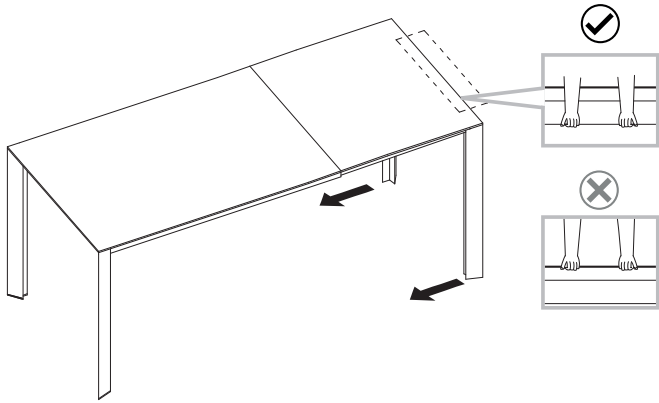

05

06

REGLAGES / SETTINGS / EINSTELLUNGEN

01

02

03

Ajuster la position de la rallonge
Adjust the extension leaf
Die Position der Auszugplatte einstellen

04