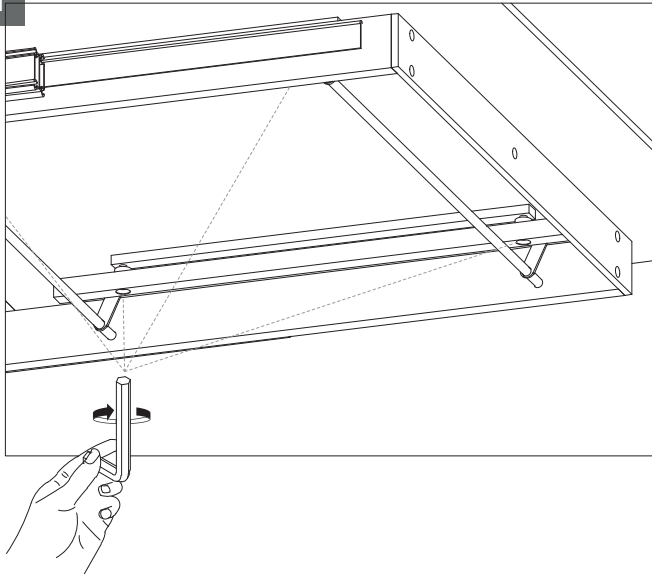

MODELE : BOGOTA

Matériaux : acier/verre/céramique
Materials : steel/glass/ceramic
Materialien : stahl/glas/keramik

REF : DT650→DT652

Dimensions/Abmessungen : 180/260 x 100 x 76 cm
200/300 x 100 x 76 cm

INSTRUCTIONS D'ASSEMBLAGE / ASSEMBLY INSTRUCTIONS / MONTAGEANLEITUNG
REGLAGES / SETTINGS / DIE EINSTELLUNGEN
CONSEILS D'ENTRETIEN / CARE INSTRUCTIONS / PFLEGEHINWEISE
IMPORTANT : à lire attentivement et à conserver pour consultation ultérieure.
IMPORTANT : please read carefully and keep for further use.
WICHTIG : Lesen Sie die Anleitung sorgfältig durch und halten Sie die Anweisungen ein.

INSTRUCTIONS D'ASSEMBLAGE / ASSEMBLY INSTRUCTIONS / MONTAGEANLEITUNG

Visuels non contractuels / non-contractual visuals / nicht unbedingt realitätsstreue Abbildungen

05

06

REGLAGES / SETTINGS / EINSTELLUNGEN

01

02

03

Ajuster la position de la rallonge
Adjust the extension leaf
Die Position der Auszugplatte einstellen

04

Nettoyer avec un chiffon humide et bien sécher avec un chiffon sec.

Clean with a damp cloth and dry well with a dry cloth.