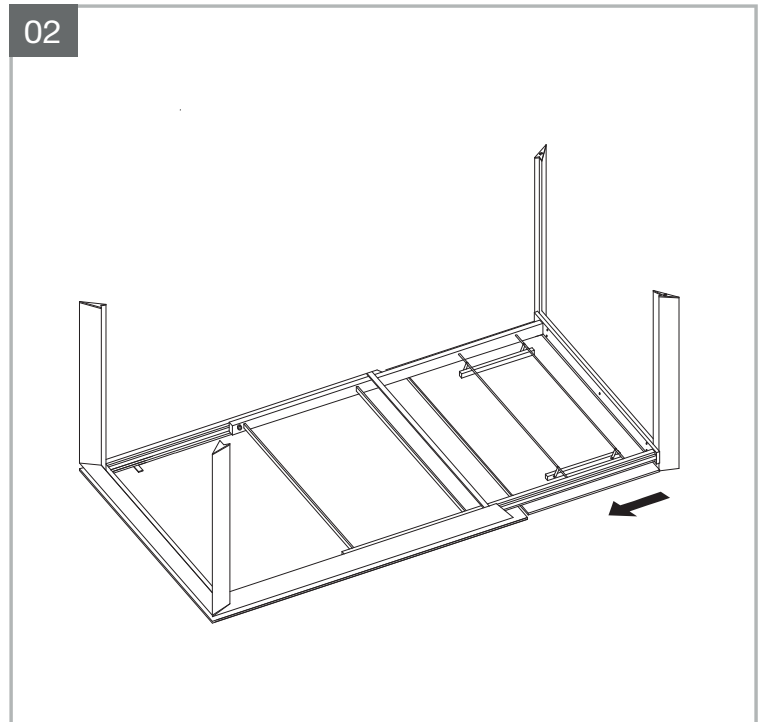

Tenir les enfants à l'écart lors du montage - Ne jamais soulever la table par le plateau.
Keep children away during assembly - Do not carry the table upper plate.
Kinder bei der Montage fernhalten - Niemals den Tisch an den Platten hochheben.

INSTRUCTIONS D'ASSEMBLAGE / ASSEMBLY INSTRUCTIONS / MONTAGEANLEITUNG

Visuels non contractuels / non-contractual visuals / nicht unbedingt realitätsstreue Abbildungen