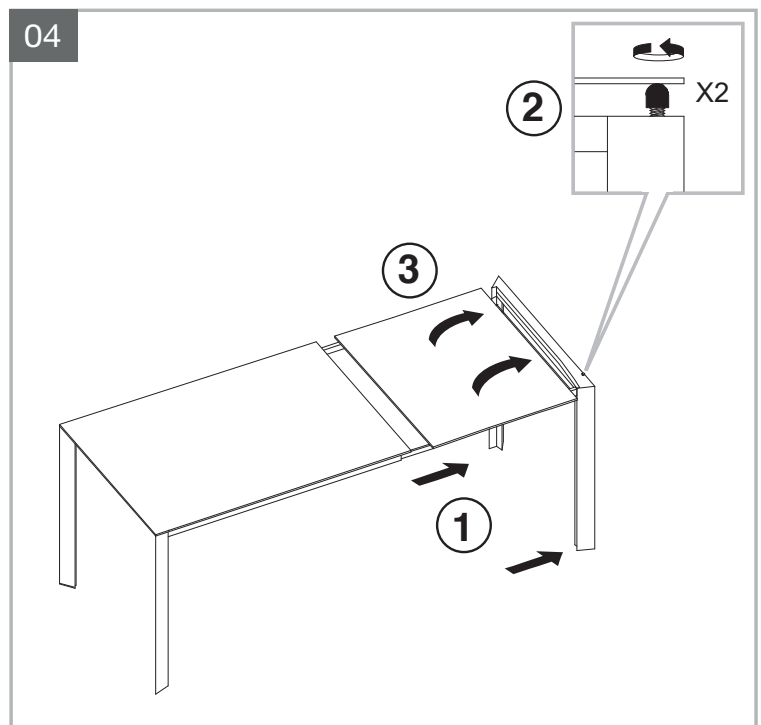

Tenir les enfants à l'écart lors du montage - Ne jamais soulever la table par le plateau.
Keep children away during assembly - Do not carry the table upper plate.
Kinder bei der Montage fernhalten - Niemals den Tisch an den Platten hochheben.

INSTRUCTIONS D'ASSEMBLAGE / ASSEMBLY INSTRUCTIONS / MONTAGEANLEITUNG

Visuels non contractuels / non-contractual visuals / nicht unbedingt realitätsstreue Abbildungen