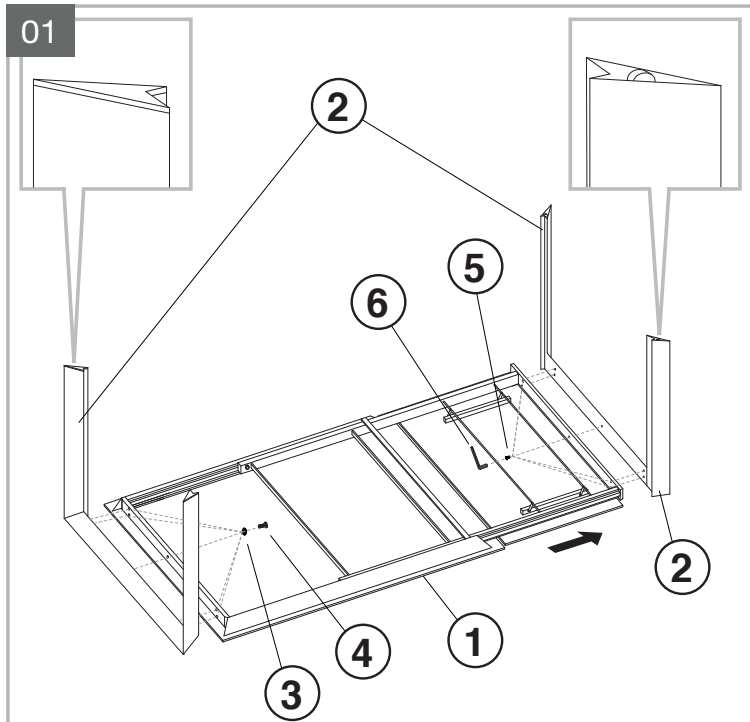

Tenir les enfants à l'écart lors du montage - Ne jamais soulever la table par le plateau.
Keep children away during assembly - Do not carry the table upper plate.
Kinder bei der Montage fernhalten - Niemals den Tisch an den Platten hochheben.

INSTRUCTIONS D'ASSEMBLAGE / ASSEMBLY INSTRUCTIONS / MONTAGEANLEITUNG

Visuels non contractuels / non-contractual visuals / nicht unbedingt realitätsstreue Abbildungen