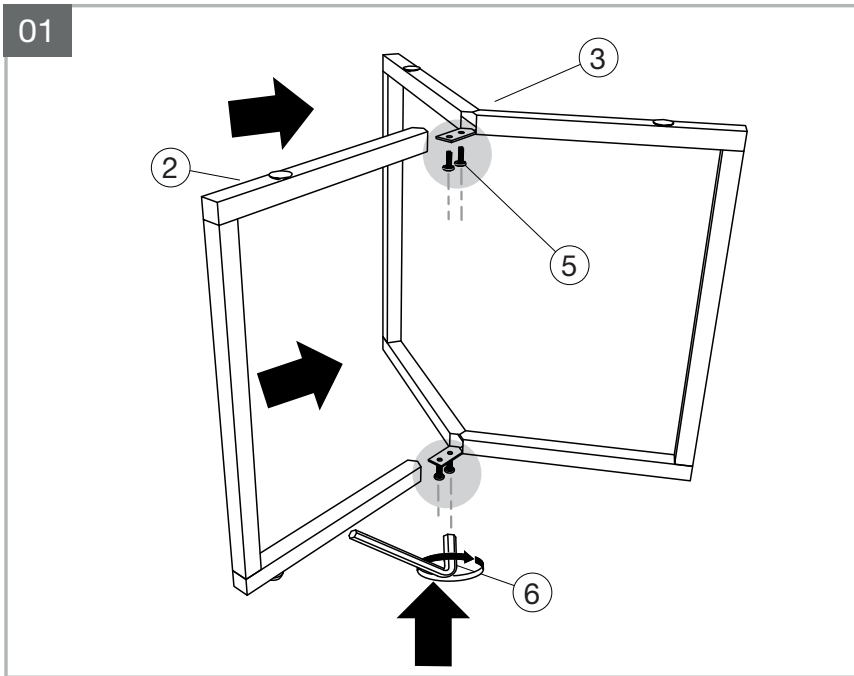

INSTRUCTIONS D'ASSEMBLAGE / ASSEMBLY INSTRUCTIONS / MONTAGEANLEITUNG

Visuels non contractuels / non-contractual visuals / nicht unbedingt realitätstreue Abbildungen