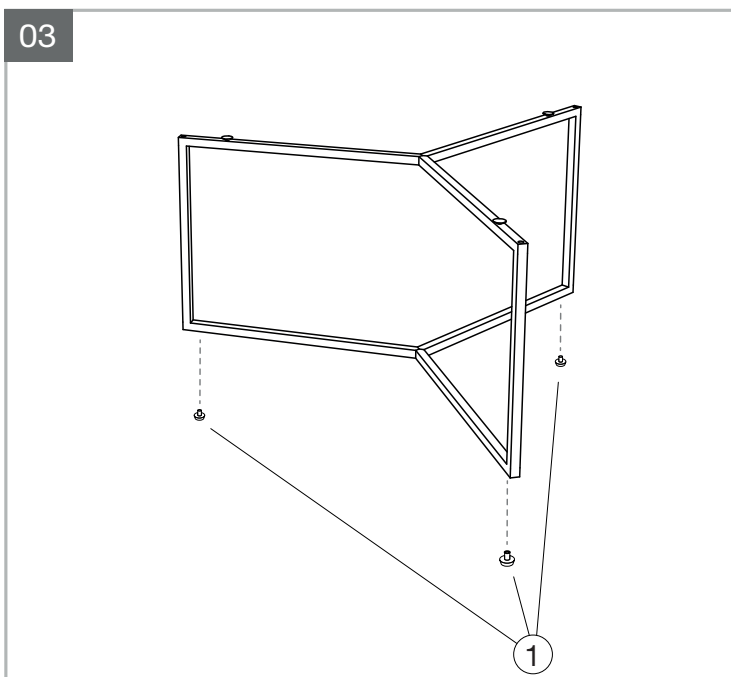

INSTRUCTIONS D'ASSEMBLAGE / ASSEMBLY INSTRUCTIONS / MONTAGEANLEITUNG

Visuels non contractuels / non-contractual visuals / nicht unbedingt realitätstreue Abbildungen