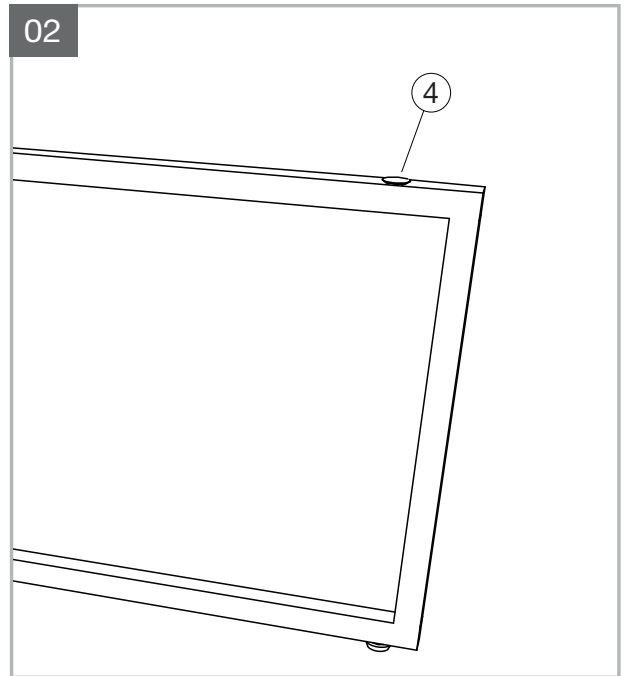

INSTRUCTIONS D'ASSEMBLAGE / ASSEMBLY INSTRUCTIONS / MONTAGEANLEITUNG

Visuels non contractuels / non-contractual visuals / nicht unbedingt realitätstreue Abbildungen