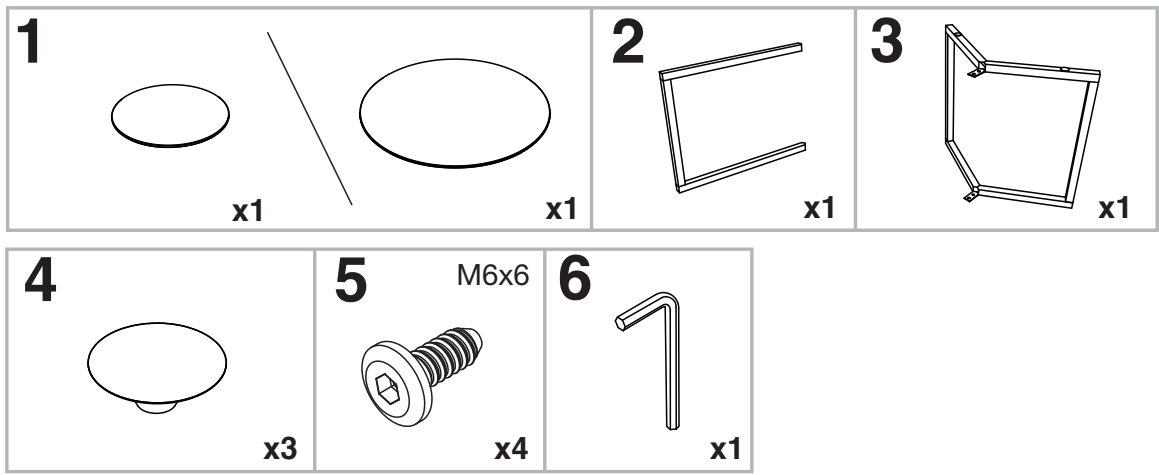

Tenir les enfants à l'écart lors du montage - Ne jamais soulever la table par le plateau
Keep children away during assembly - Do not carry the table upper plate
Kinder bei der Montage fernhalten – Niemals den Tisch an den Platten hochheben