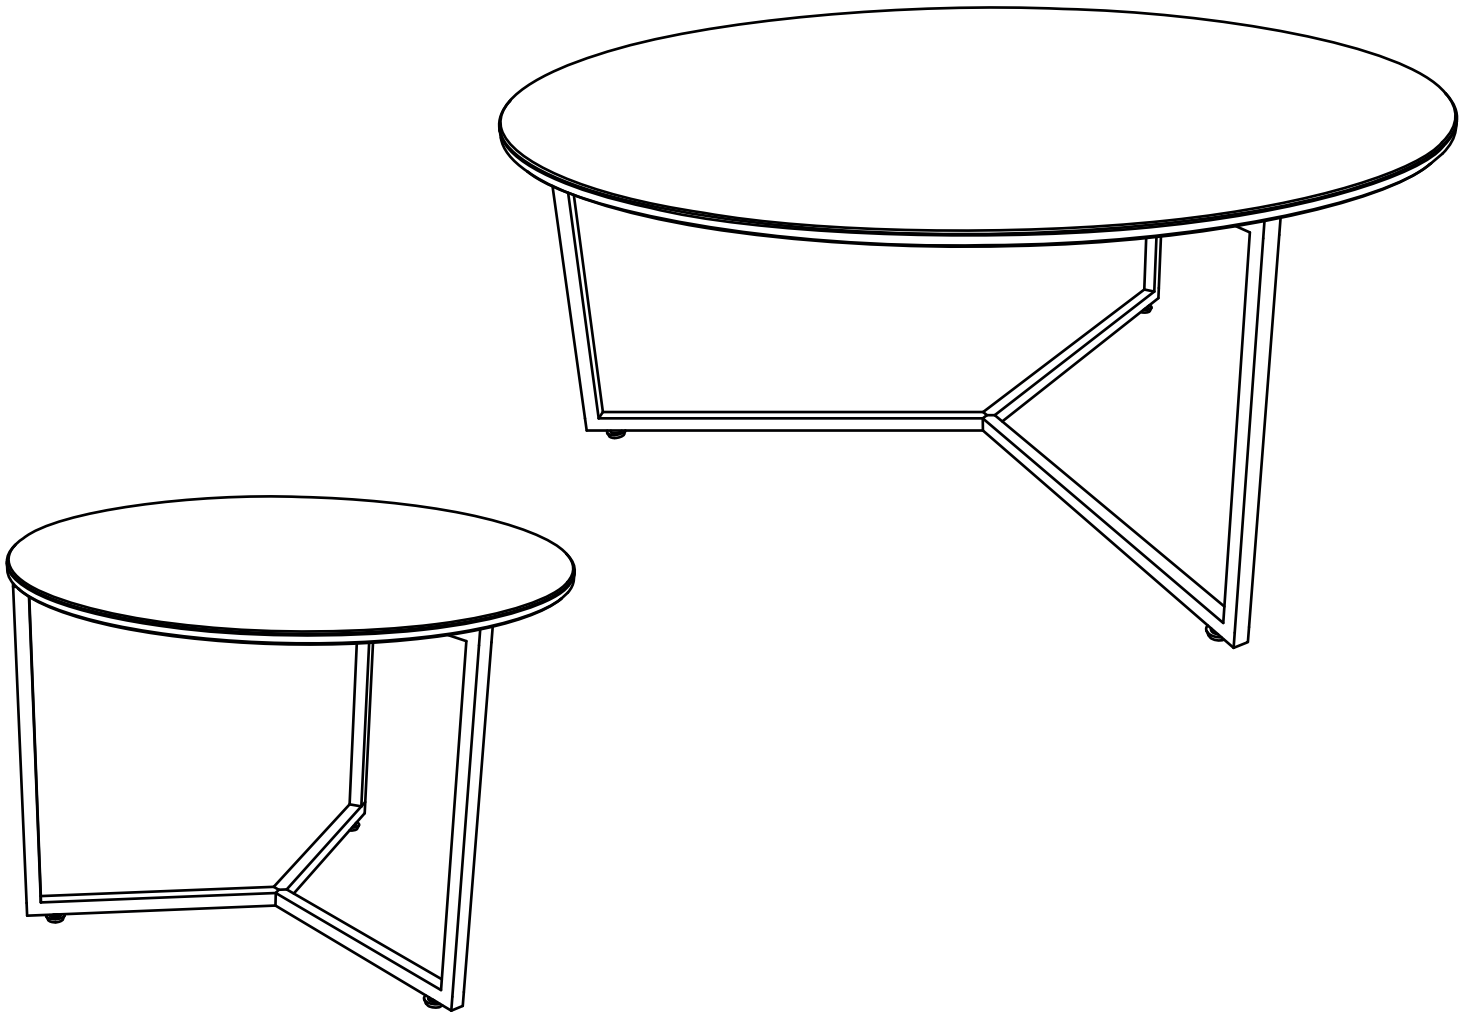

MODELE : VENEZIA

Matériaux : acier/verre/céramique

Materials : steel/glass/ceramic

Material : Stahl/Glas/Keramik

REF : CT440 → CT450

ET450

Dimensions/Abmessungen : Ø 55 x 45 cm

Ø 75 x 40 cm