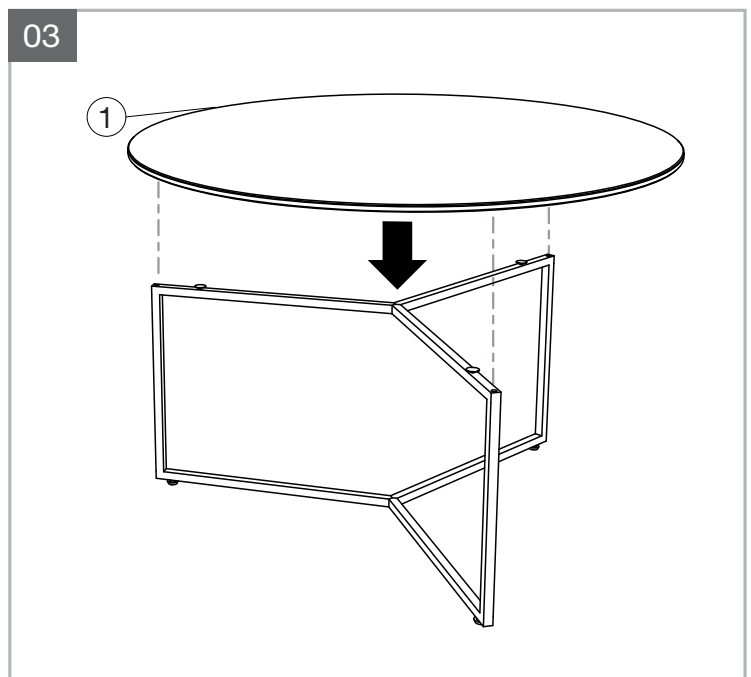

INSTRUCTIONS D'ASSEMBLAGE / ASSEMBLY INSTRUCTIONS / MONTAGEANLEITUNG

Visuels non contractuels / non-contractual visuals / nicht unbedingt realitätstreue Abbildungen