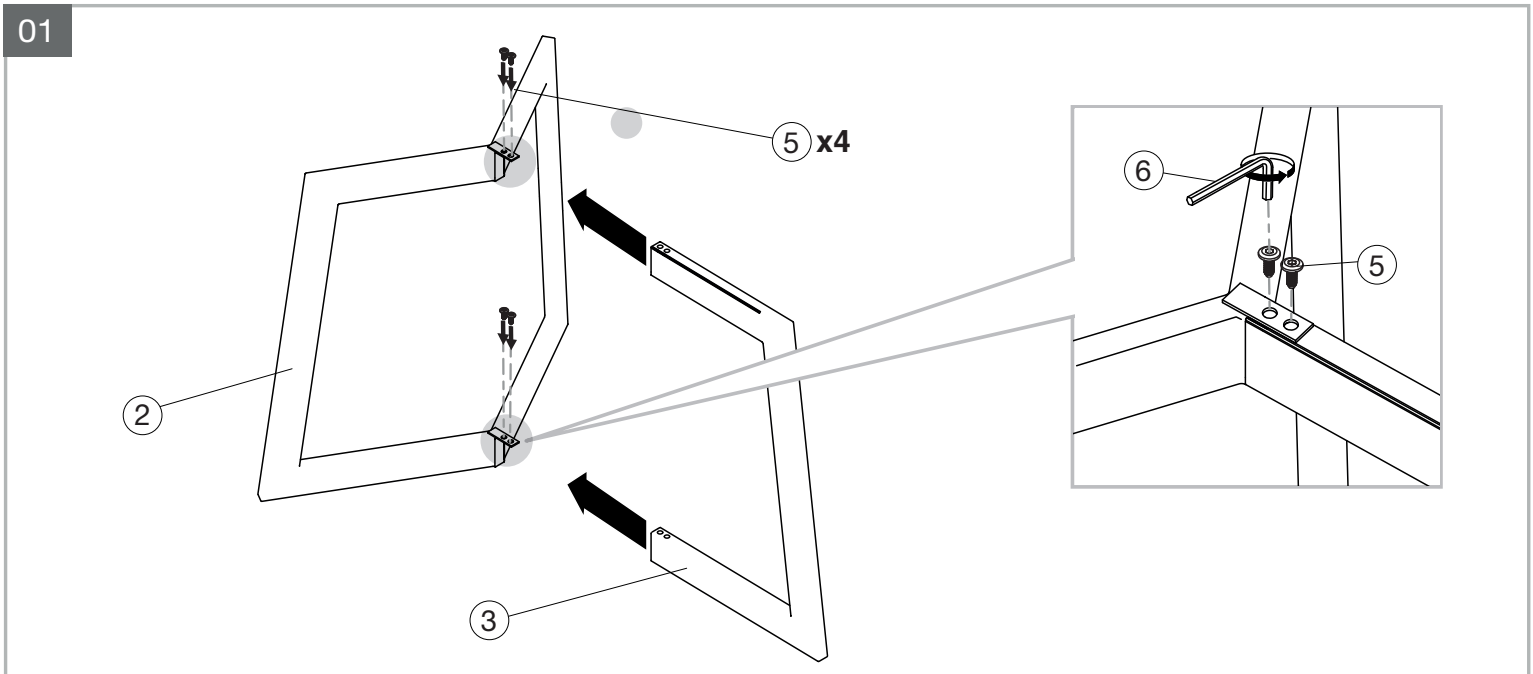

INSTRUCTIONS D'ASSEMBLAGE / ASSEMBLY INSTRUCTIONS / MONTAGEANLEITUNG

Visuels non contractuels / non-contractual visuals / nicht unbedingt realitätsstreue Abbildungen