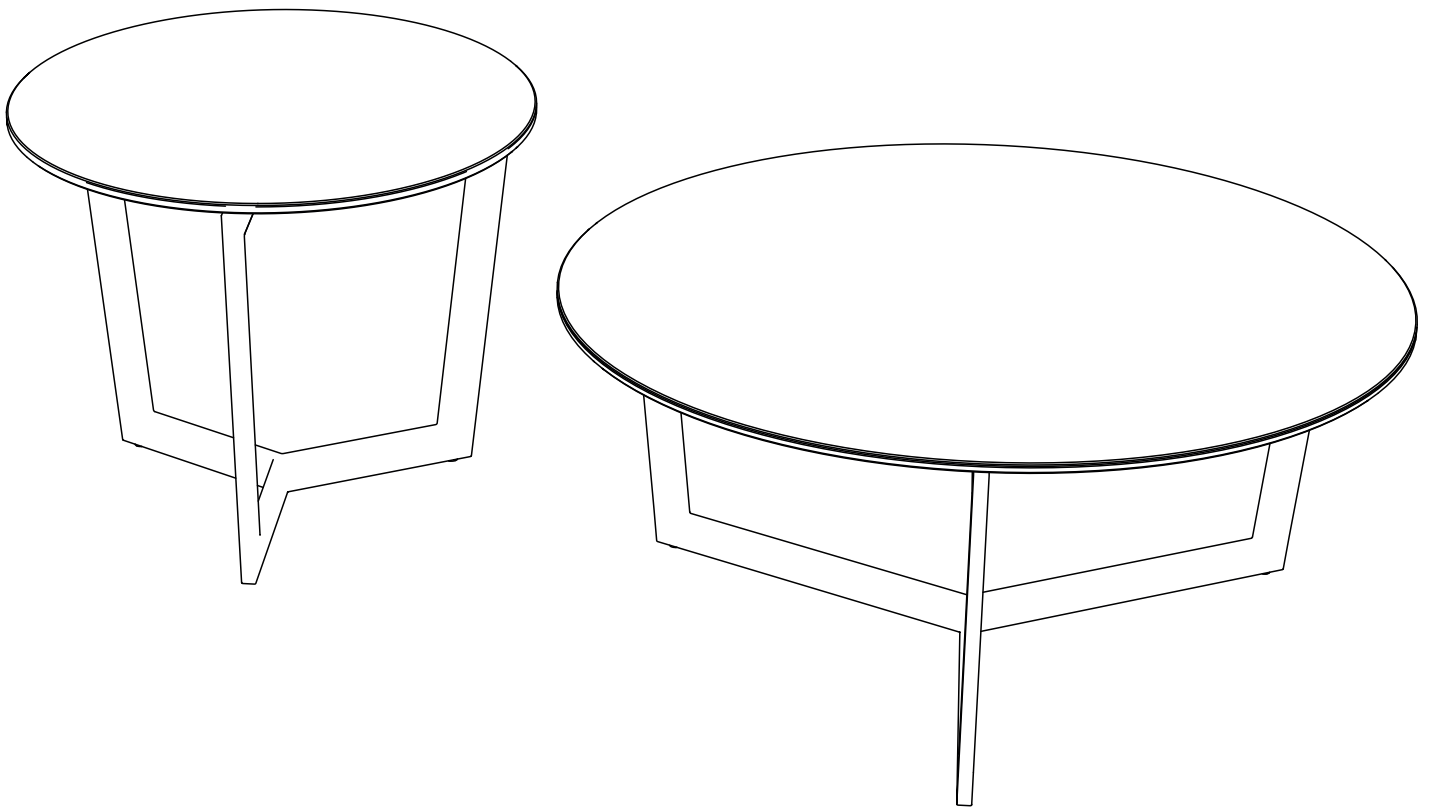

MODELE : TAMARA

Matériaux : acier/verre/céramique

Materials : steel/glass/ceramic

Material : Stahl/Glas/Keramik

REF : CT033 → CT053

ET033 → ET053

Dimensions/Abmessungen : Ø 55 x 45 cm

Ø 90 x 40 cm