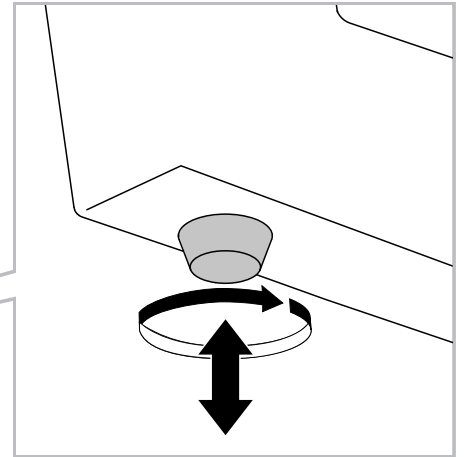

CONSEILS D'ENTRETIEN / CARE INSTRUCTIONS / PFLEGEHINWEISE