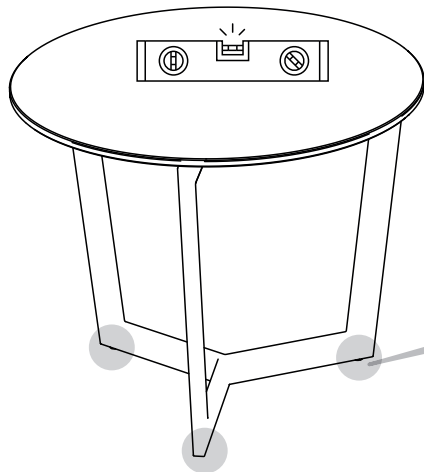

CONSEILS D'ENTRETIEN / CARE INSTRUCTIONS / PFLEGEHINWEISE