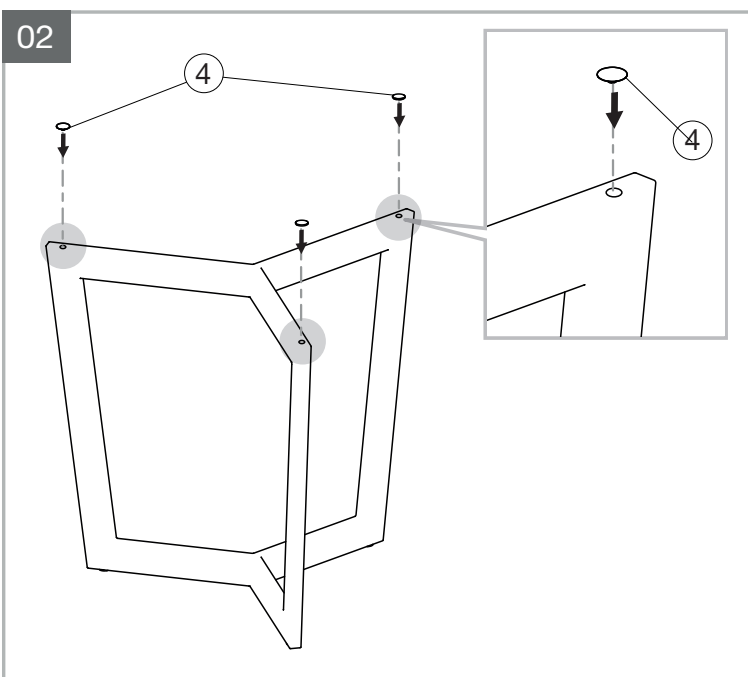

INSTRUCTIONS D'ASSEMBLAGE / ASSEMBLY INSTRUCTIONS / MONTAGEANLEITUNG

Visuels non contractuels / non-contractual visuals / nicht unbedingt realitätsstreue Abbildungen