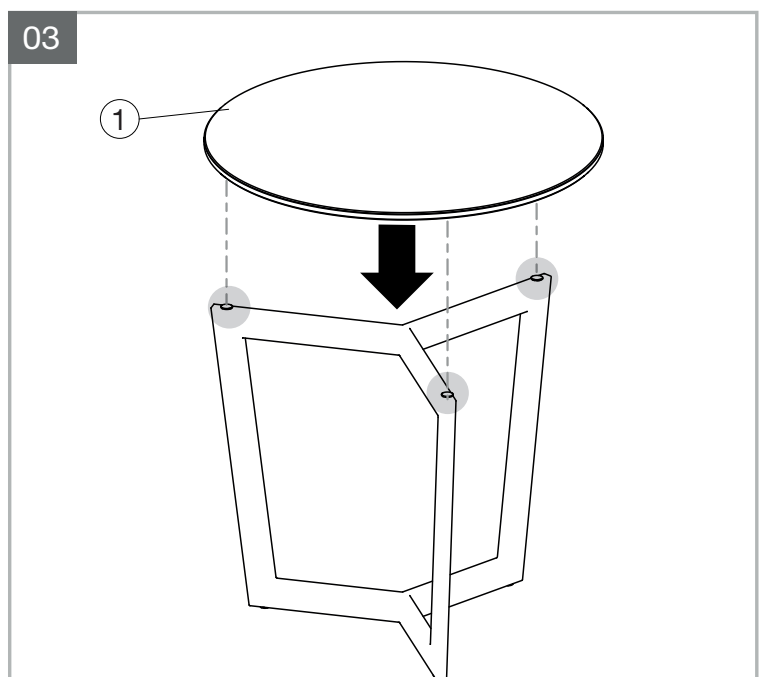

INSTRUCTIONS D'ASSEMBLAGE / ASSEMBLY INSTRUCTIONS / MONTAGEANLEITUNG

Visuels non contractuels / non-contractual visuals / nicht unbedingt realitätsstreue Abbildungen