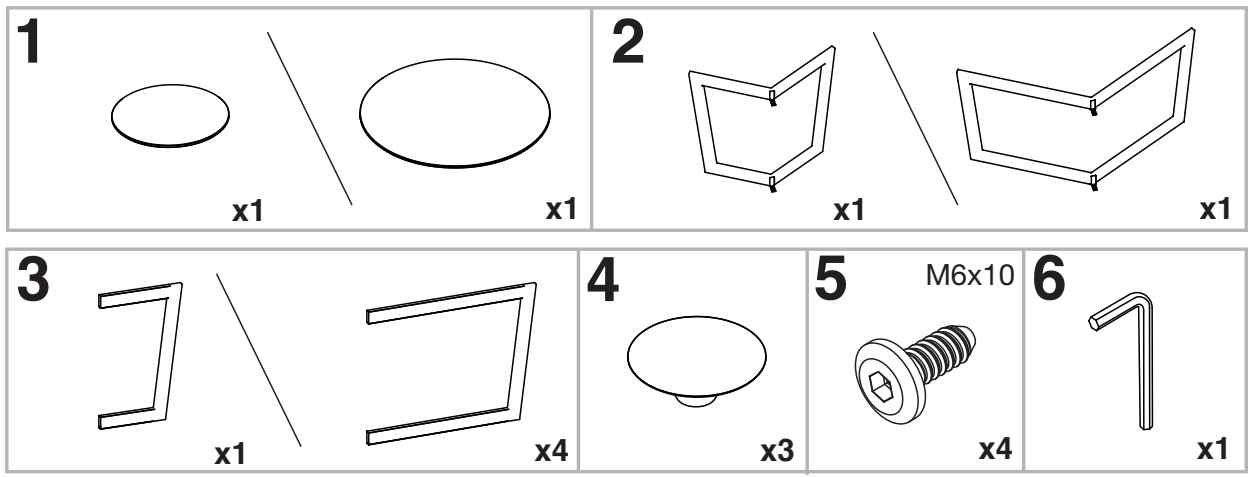

Tenir les enfants à l'écart lors du montage - Ne jamais soulever la table par le plateau
Keep children away during assembly - Do not carry the table upper plate
Kinder bei der Montage fernhalten – Niemals den Tisch an den Platten hochheben