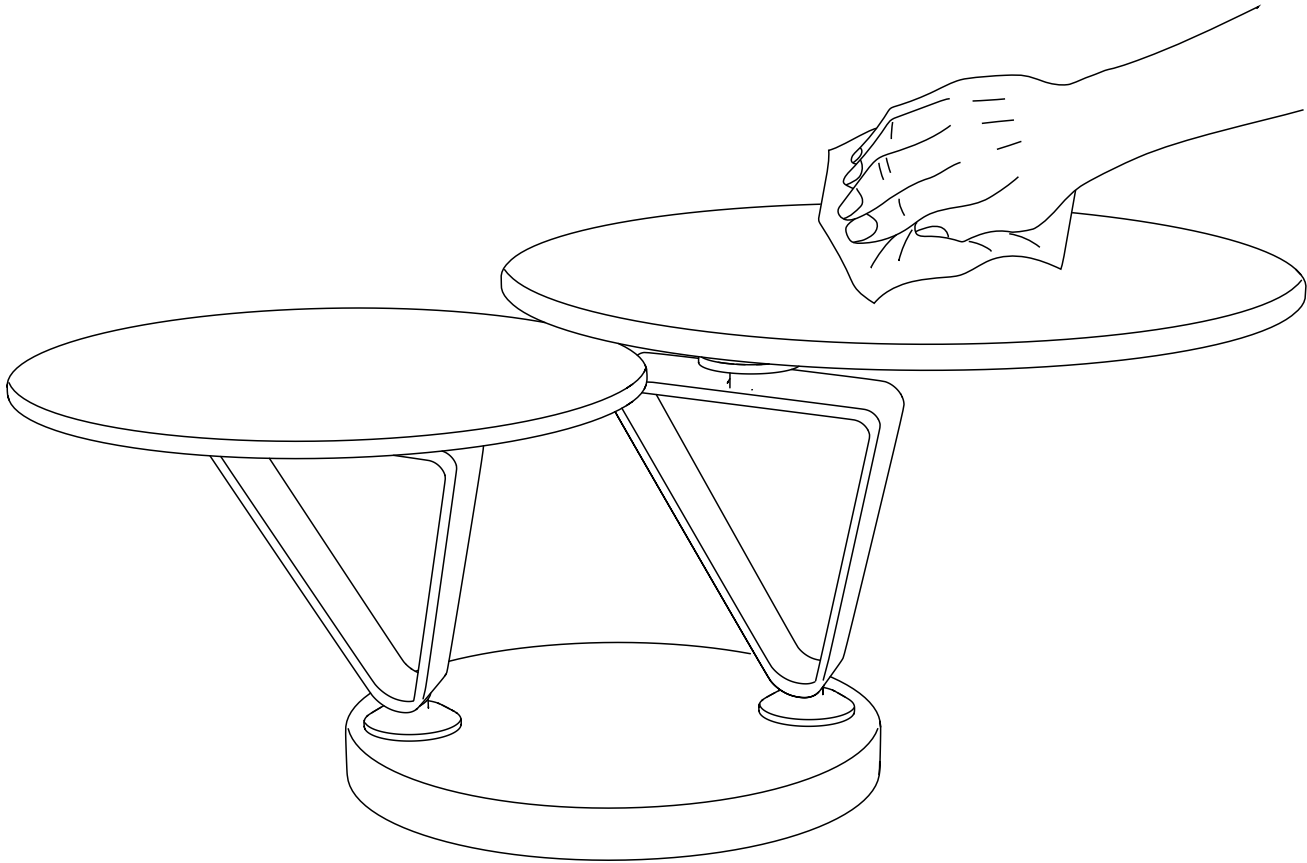

Nettoyer avec un chiffon humide et bien sécher avec un chiffon sec.

Clean with a damp cloth and dry well with a dry cloth.

Mit einem feuchten Tuch reinigen und mit einem trockenen Tuch gut abtrocknen.

Si vous avez un problème lors du montage de votre produit, n'hésitez pas à contacter votre revendeur.
If you encounter a problem during the assembly of your product, do not hesitate to contact your retailer.
Wenn Sie während der Montage Ihres Produkts ein Problem haben, wenden Sie sich bitte an Ihren Fachhändler.