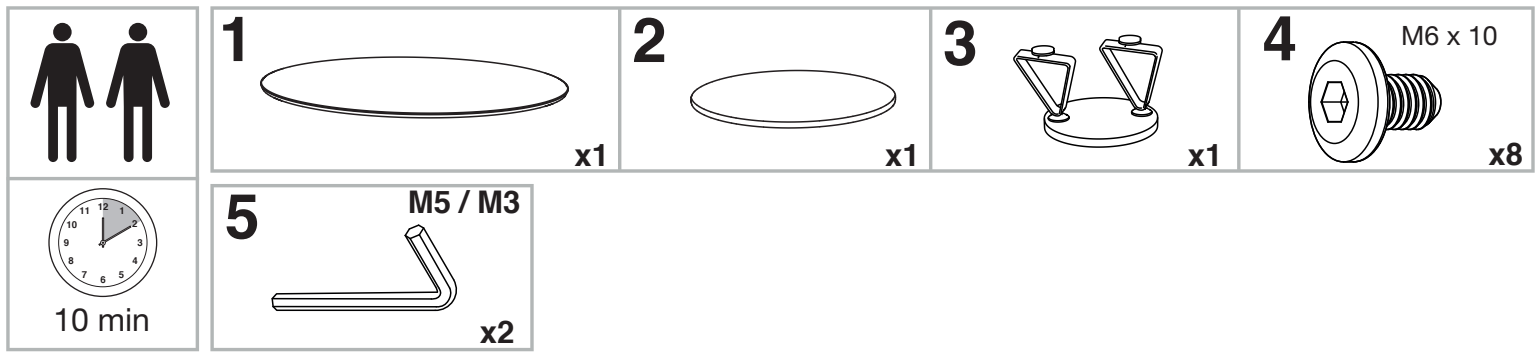

## MODELES :

Matériaux : acier/verre/céramique  
Materials : steel/glass/ceramic  
Materialien : stahl/glas/keramik

**POLARIS REF : CT528-CT628**

Dimensions/Abmessungen : 75/130 x 41.5 cm

INSTRUCTIONS D'ASSEMBLAGE / ASSEMBLY INSTRUCTIONS / MONTAGEANLEITUNG  
REGLAGES / SETTINGS / DIE EINSTELLUNGEN  
CONSEILS D'ENTRETIEN / CARE INSTRUCTIONS / PFLEGEHINWEISE  
IMPORTANT : à lire attentivement et à conserver pour consultation ultérieure.  
IMPORTANT : please read carefully and keep for further use.  
WICHTIG : Lesen Sie die Anleitung sorgfältig durch und halten Sie die Anweisungen ein.