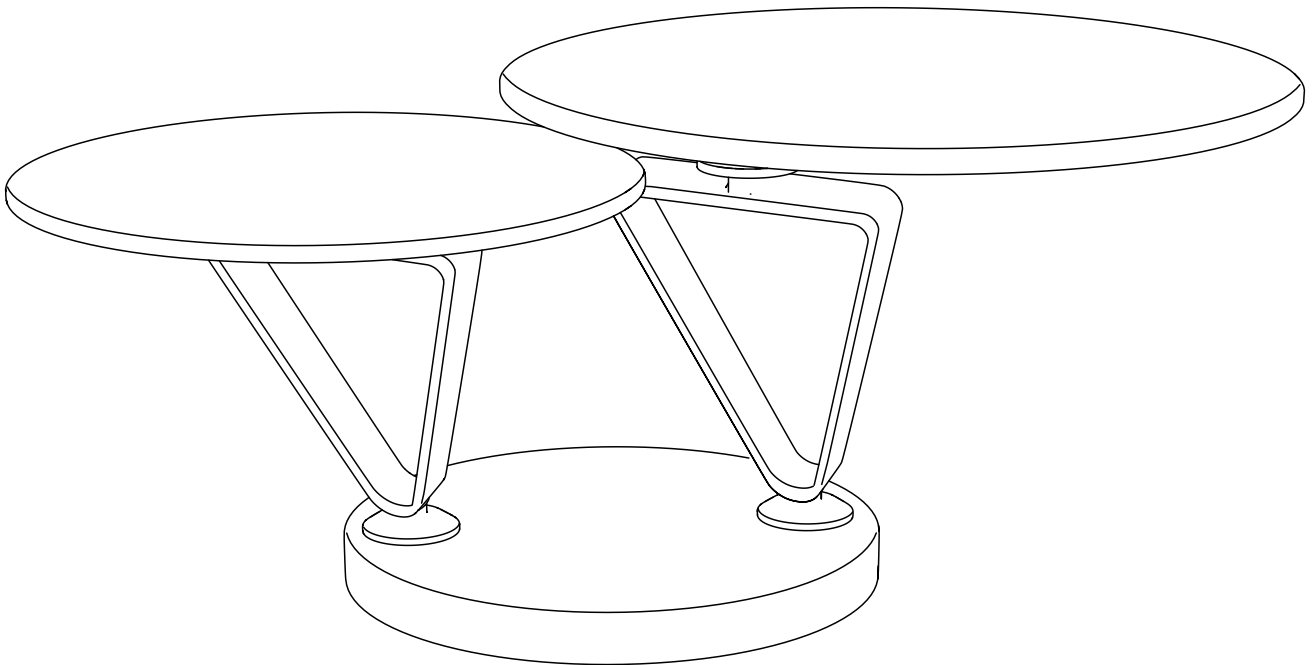

## MODELES :

Matériaux : acier/verre/céramique  
Materials : steel/glass/ceramic  
Materialien : stahl/glas/keramik

**POLARIS REF : CT528-CT628**

Dimensions/Abmessungen : 75/130 x 41.5 cm

INSTRUCTIONS D'ASSEMBLAGE / ASSEMBLY INSTRUCTIONS / MONTAGEANLEITUNG  
REGLAGES / SETTINGS / DIE EINSTELLUNGEN  
CONSEILS D'ENTRETIEN / CARE INSTRUCTIONS / PFLEGEHINWEISE  
IMPORTANT : à lire attentivement et à conserver pour consultation ultérieure.  
IMPORTANT : please read carefully and keep for further use.  
WICHTIG : Lesen Sie die Anleitung sorgfältig durch und halten Sie die Anweisungen ein.