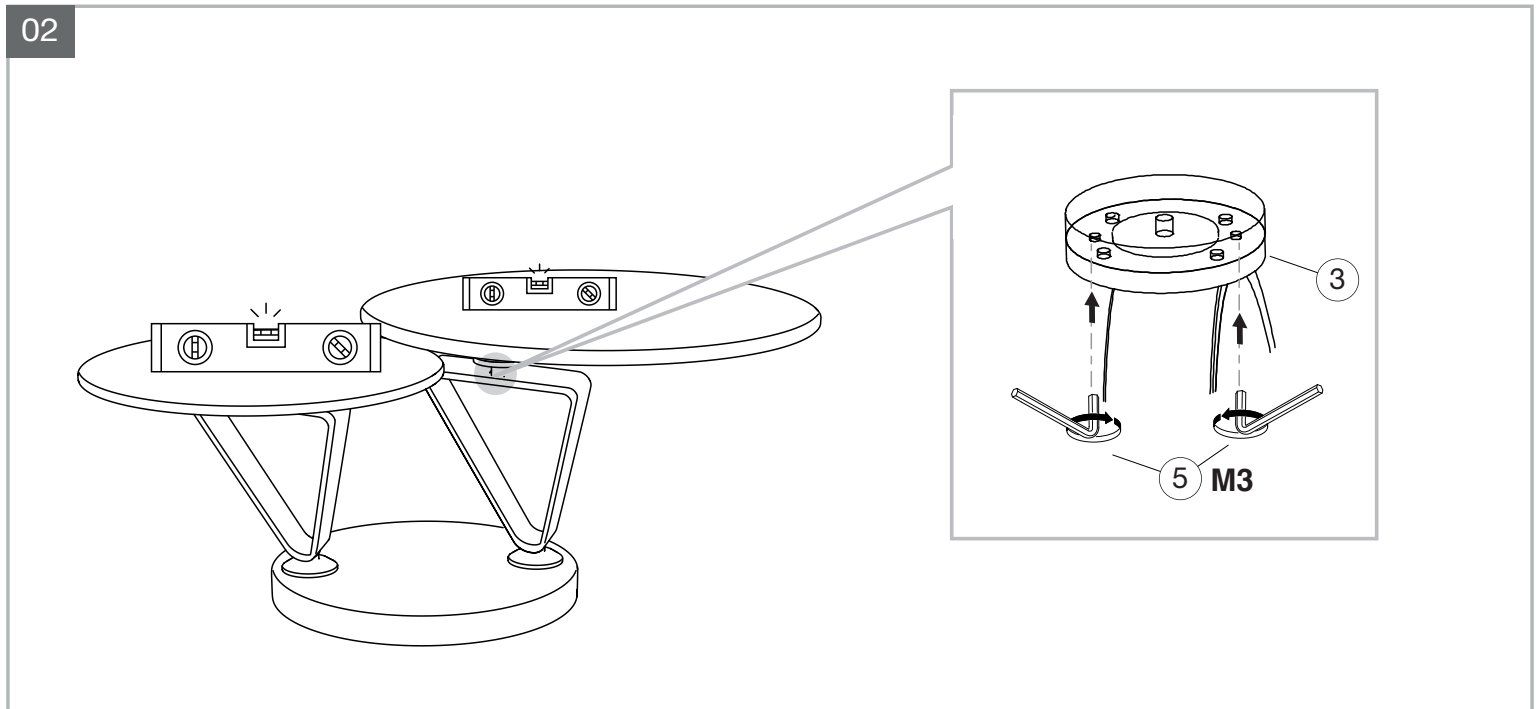

REGLAGES / SETTINGS / EINSTELLUNGEN