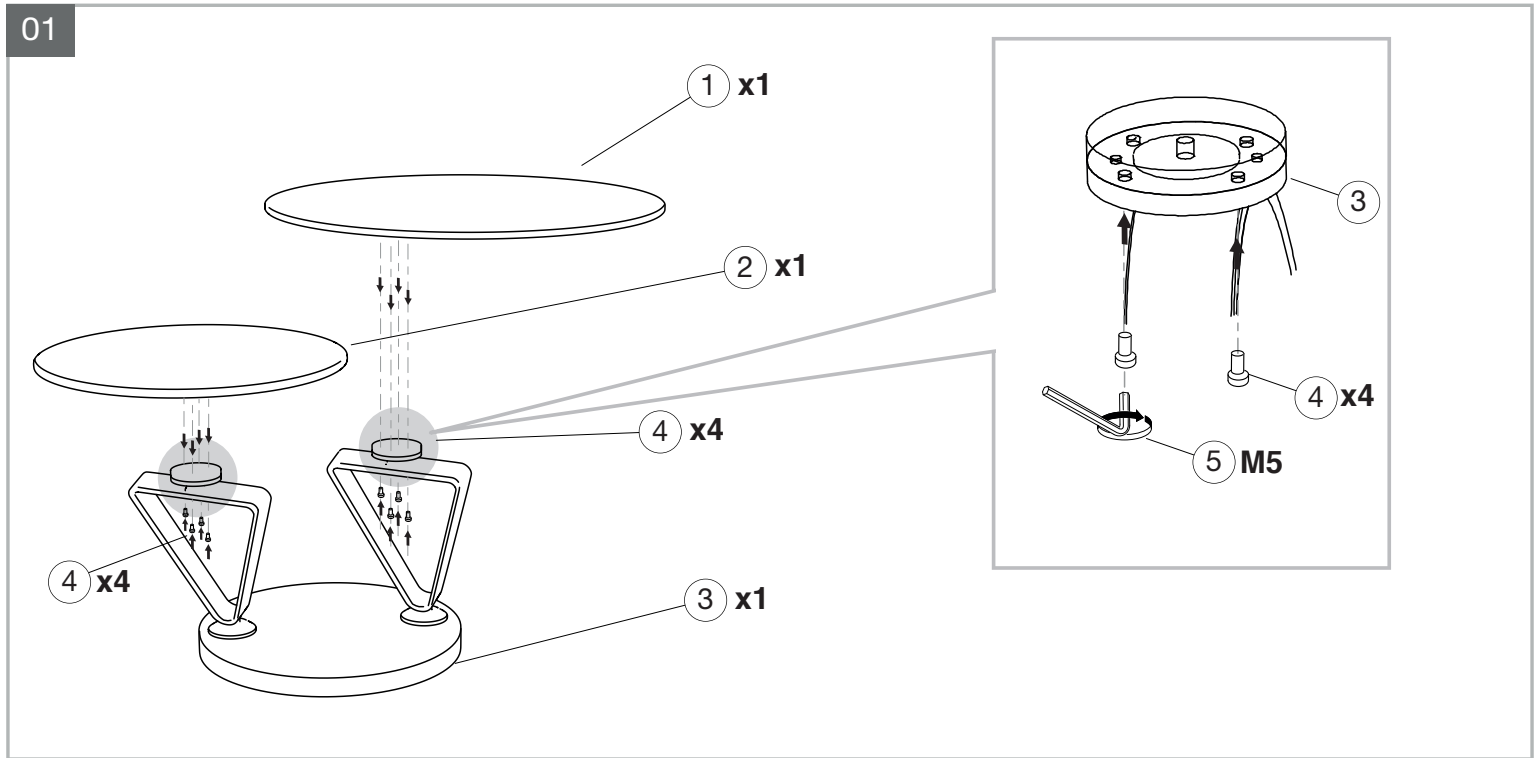

INSTRUCTIONS D'ASSEMBLAGE / ASSEMBLY INSTRUCTIONS / MONTAGEANLEITUNG