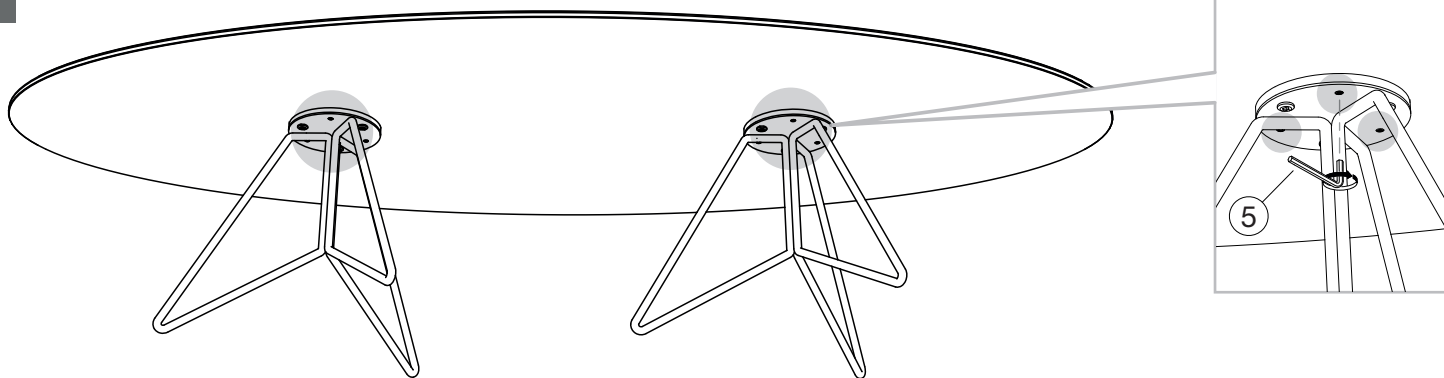

MODELE : OGIVE

Matériaux : acier/verre/céramique
Materials : steel/glass/ceramic
Material : Stahl/Glas/Keramik

REF : CT303/CT502

Dimensions/Abmessungen : CT303 : 145 x 60 x 30 cm
CT502 : 145 x 60 x 38 cm

Tenir les enfants à l'écart lors du montage
 Keep children away during assembly
 Kinder bei der Montage fernhalten

INSTRUCTIONS D'ASSEMBLAGE / ASSEMBLY INSTRUCTIONS / MONTAGEANLEITUNG

Visuels non contractuels / non-contractual visuals / nicht unbedingt realitätstreue Abbildungen