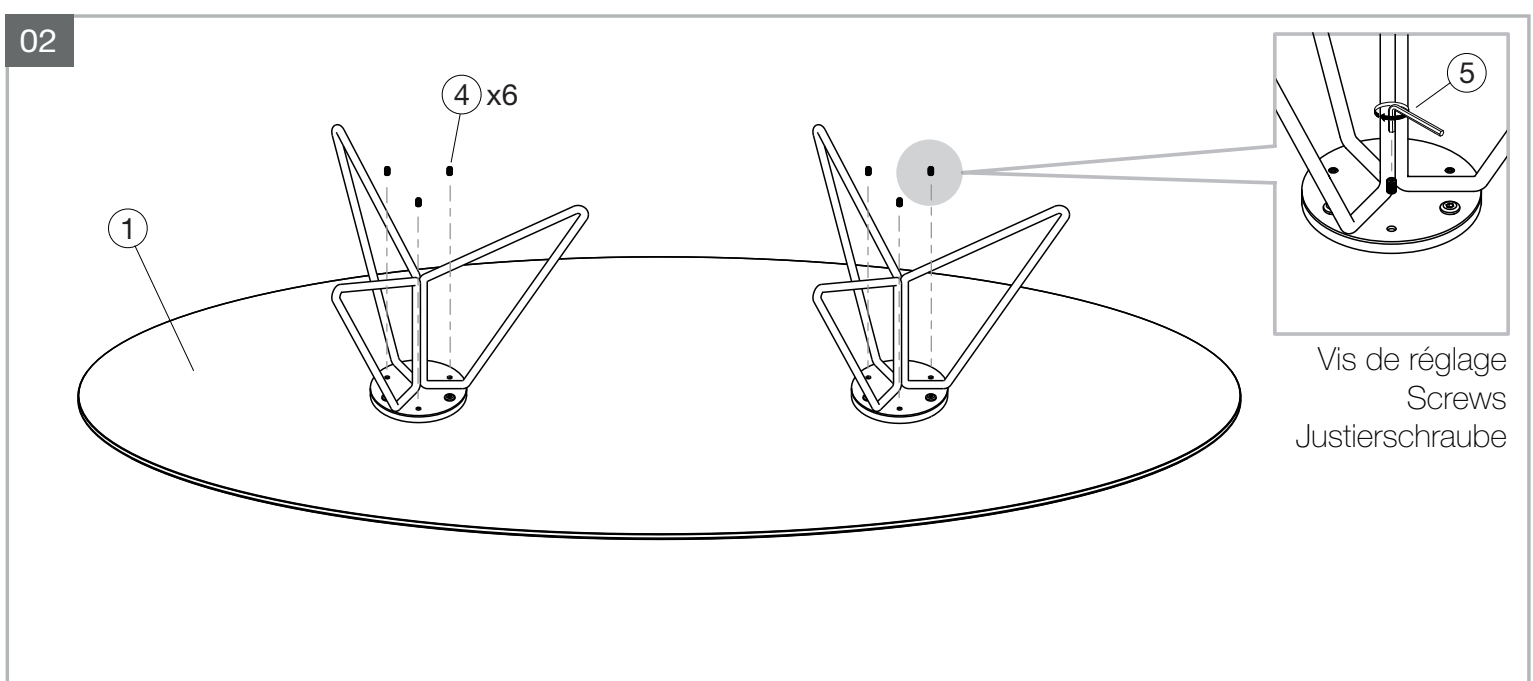

INSTRUCTIONS D'ASSEMBLAGE / ASSEMBLY INSTRUCTIONS / MONTAGEANLEITUNG

Visuels non contractuels / non-contractual visuals / nicht unbedingt realitätstreue Abbildungen