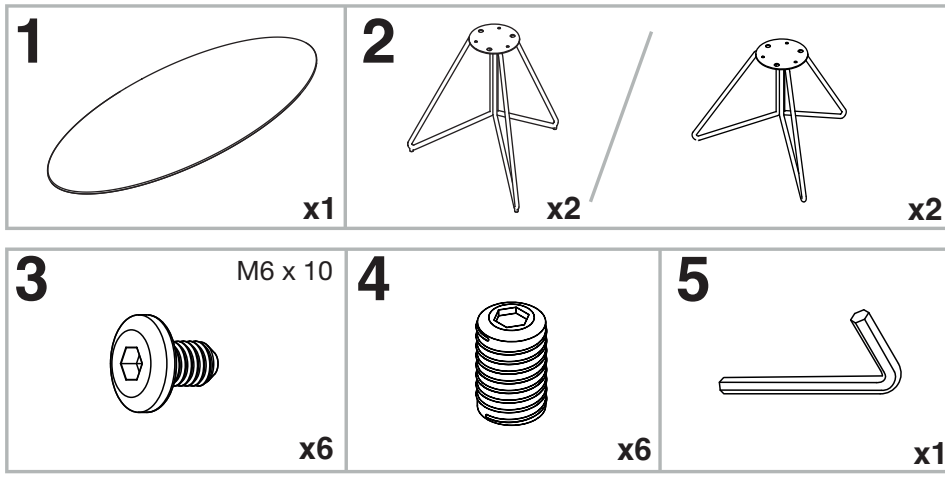

Tenir les enfants à l'écart lors du montage
Keep children away during assembly
Kinder bei der Montage fernhalten