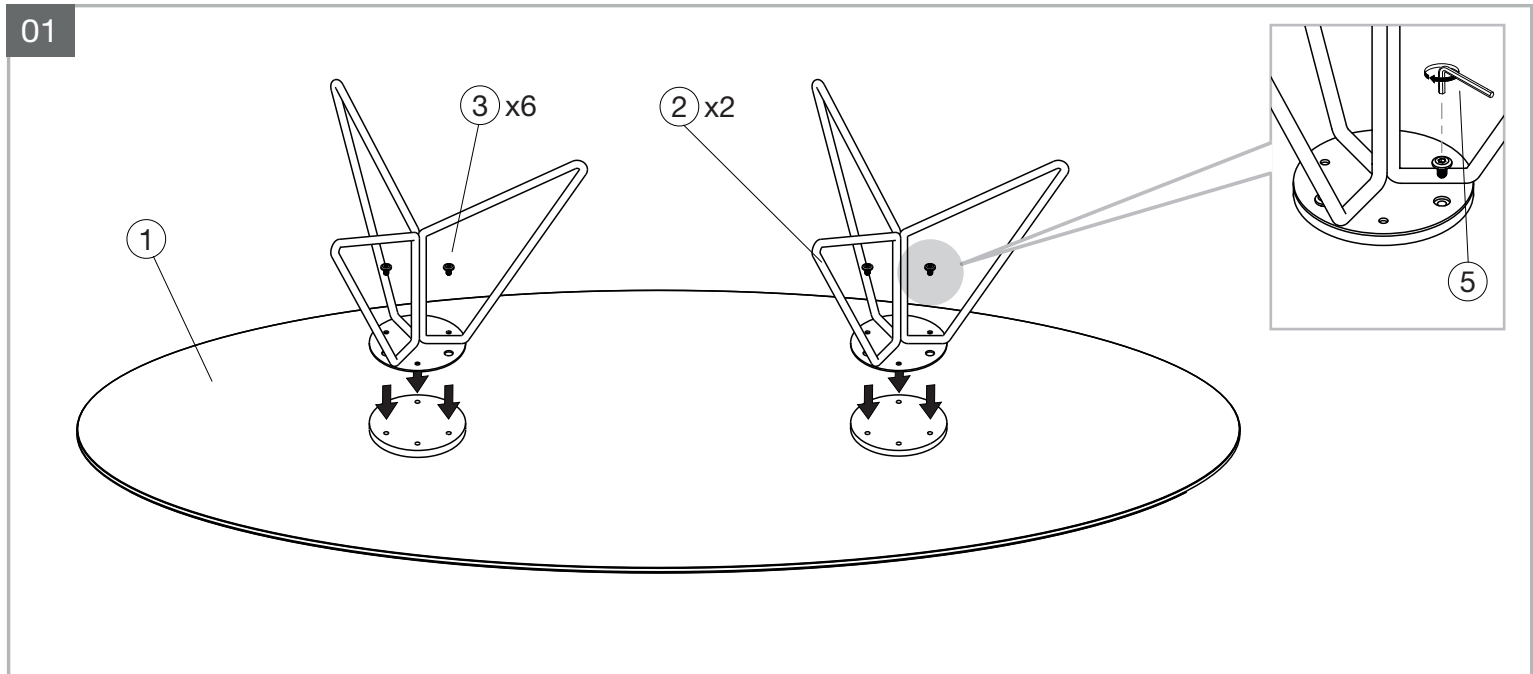

INSTRUCTIONS D'ASSEMBLAGE / ASSEMBLY INSTRUCTIONS / MONTAGEANLEITUNG

Visuels non contractuels / non-contractual visuals / nicht unbedingt realitätstreue Abbildungen