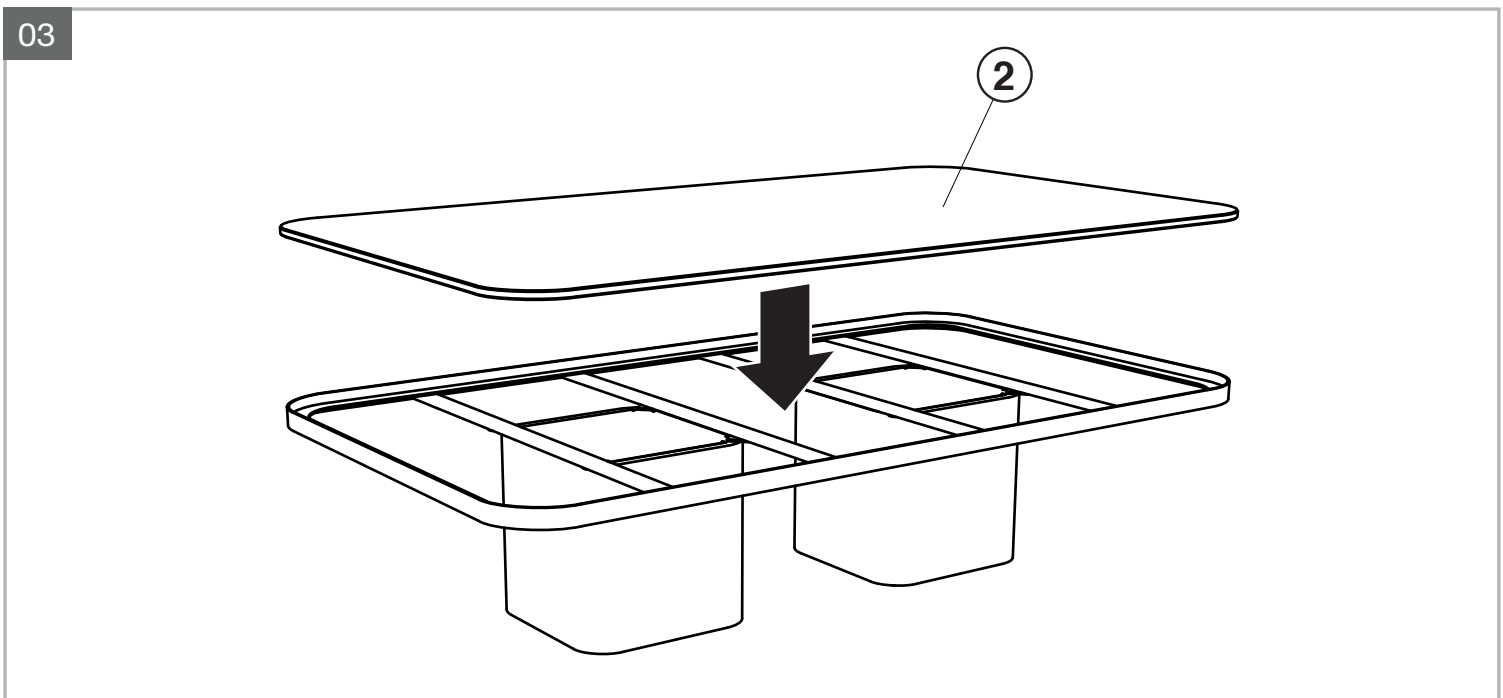

INSTRUCTIONS D'ASSEMBLAGE / ASSEMBLY INSTRUCTIONS / MONTAGEANLEITUNG

Visuels non contractuels / non-contractual visuals / nicht unbedingt realitätsstreu Abbildungen