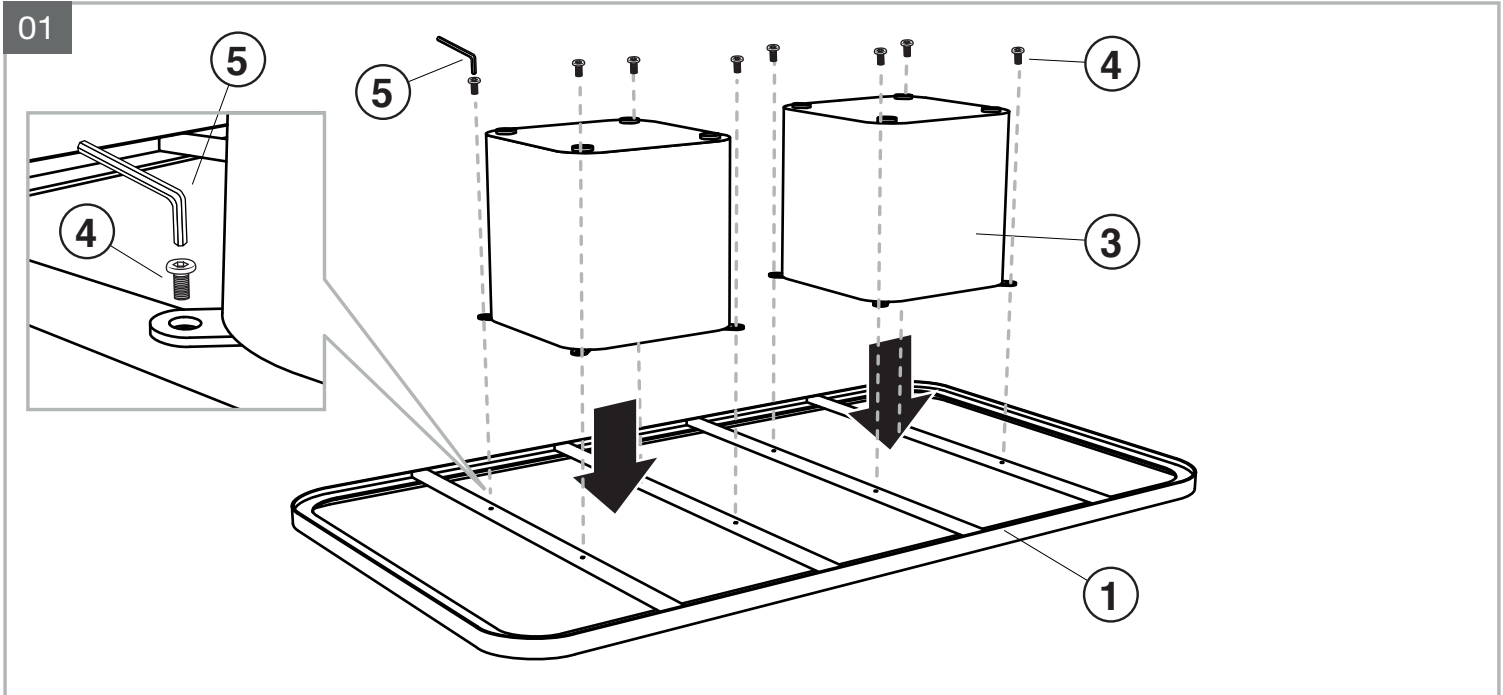

INSTRUCTIONS D'ASSEMBLAGE / ASSEMBLY INSTRUCTIONS / MONTAGEANLEITUNG

Visuels non contractuels / non-contractual visuals / nicht unbedingt realitätsstreu Abbildungen