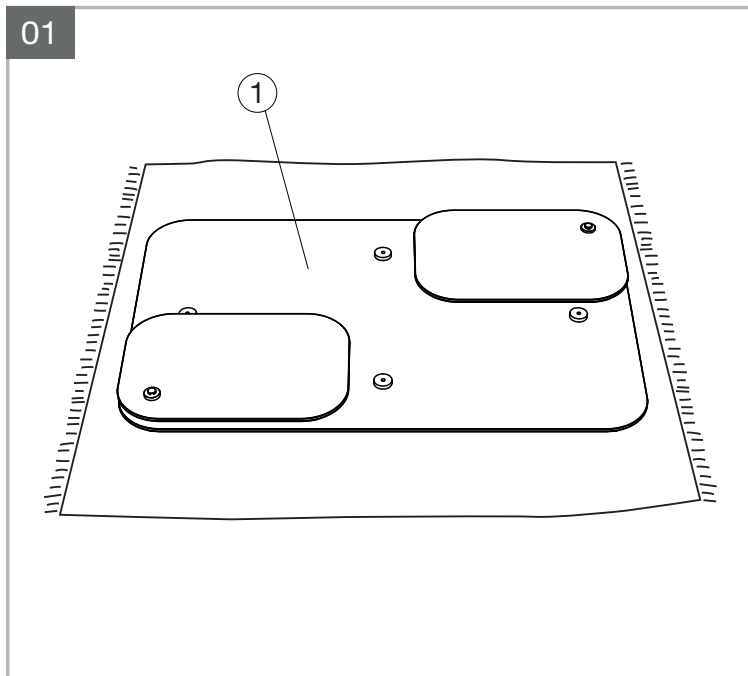

INSTRUCTIONS D'ASSEMBLAGE / ASSEMBLY INSTRUCTIONS / MONTAGEANLEITUNG

Visuels non contractuels / non-contractual visuals / nicht unbedingt realitätstreue Abbildungen