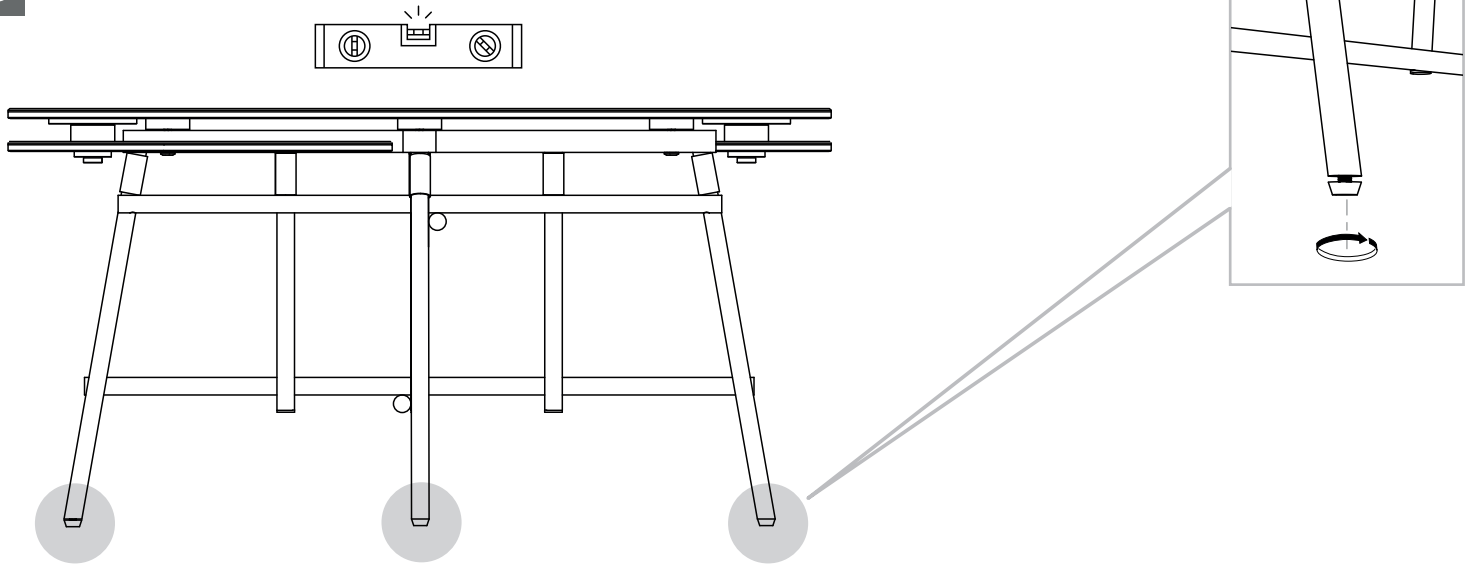

CONSEILS D'ENTRETIEN / CARE INSTRUCTIONS / PFLEGEHINWEISE

Nettoyer avec un chiffon humide et bien sécher avec un chiffon sec.
Clean with a damp cloth and dry well with a dry cloth.
Mit einem feuchten Tuch reinigen und mit einem trockenen Tuch gut abtrocknen.

Si vous avez un problème lors du montage de votre produit, n'hésitez pas à contacter votre revendeur.
If you encounter a problem during the assembly of your product, do not hesitate to contact your retailer.
Wenn Sie während der Montage Ihres Produkts ein Problem haben, wenden Sie sich bitte an Ihren Fachhändler.