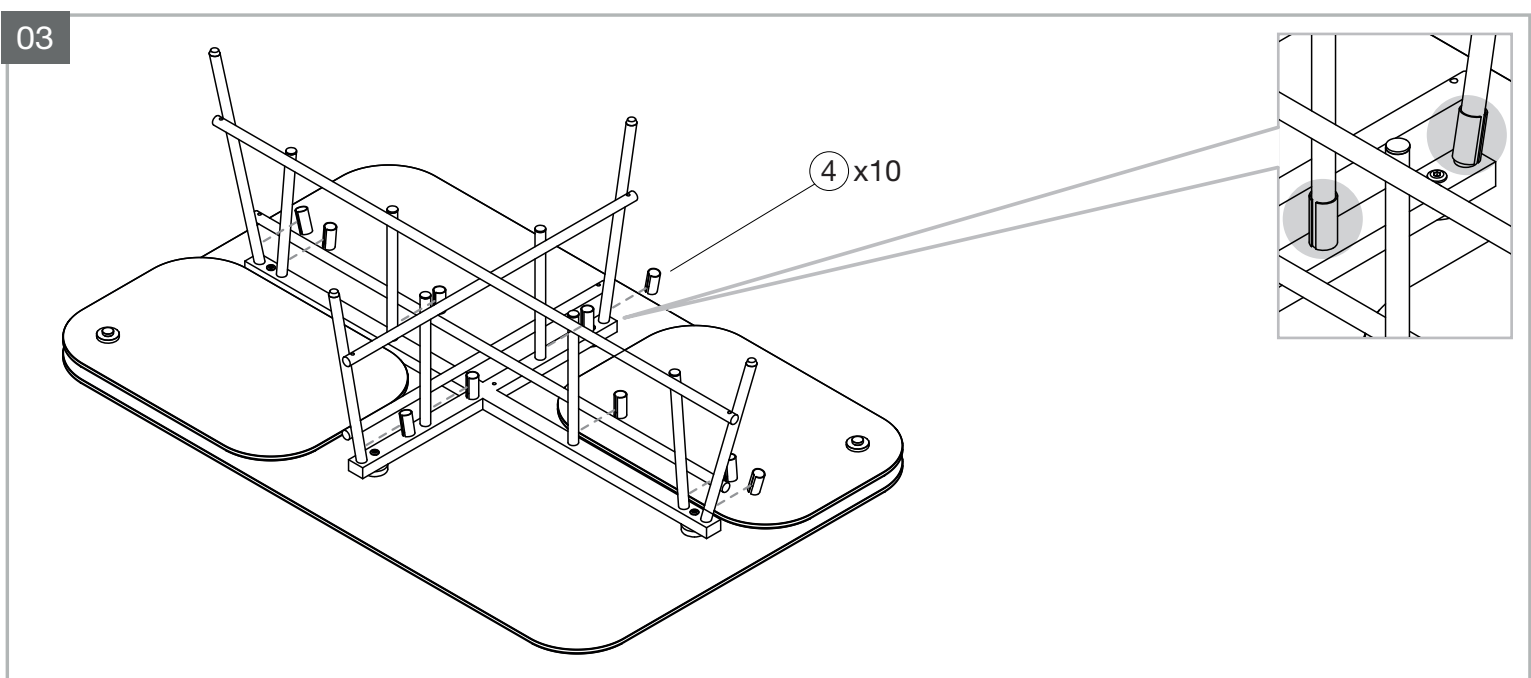

INSTRUCTIONS D'ASSEMBLAGE / ASSEMBLY INSTRUCTIONS / MONTAGEANLEITUNG

Visuels non contractuels / non-contractual visuals / nicht unbedingt realitätstreue Abbildungen