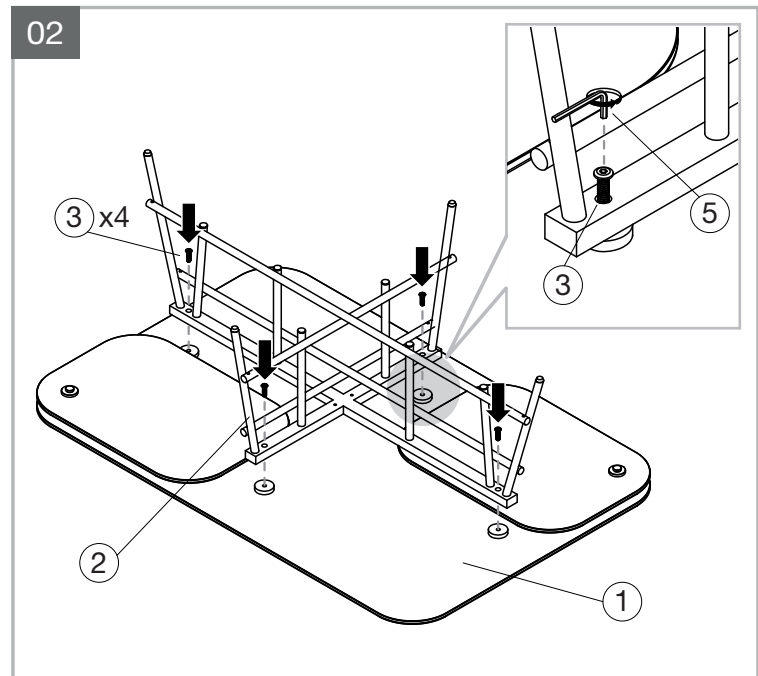

INSTRUCTIONS D'ASSEMBLAGE / ASSEMBLY INSTRUCTIONS / MONTAGEANLEITUNG

Visuels non contractuels / non-contractual visuals / nicht unbedingt realitätstreue Abbildungen