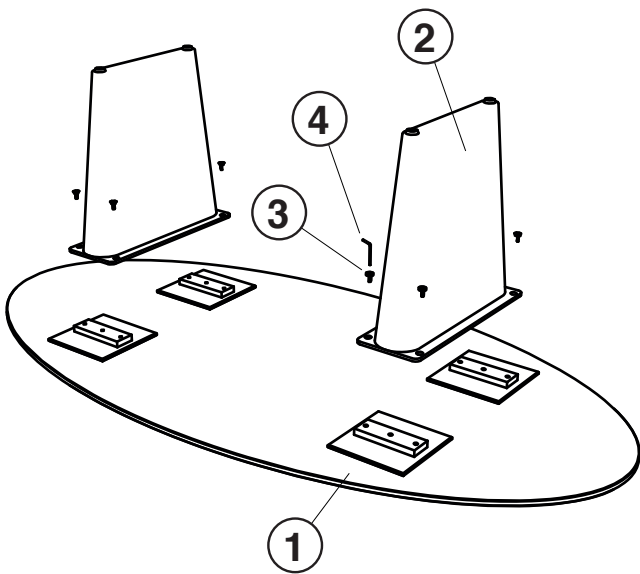

INSTRUCTIONS D'ASSEMBLAGE / ASSEMBLY INSTRUCTIONS / MONTAGEANLEITUNG

01

02