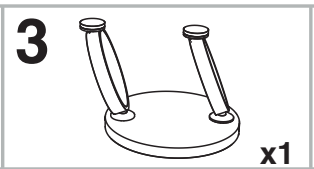

MODELES :

Matériaux : acier/verre/céramique
Materials : steel/glass/ceramic
Materialien : stahl/glas/keramik

EOLIA REF : CT125-CT225-CT325-CT326

Dimensions/Abmessungen : 75/130 x 41 cm

INSTRUCTIONS D'ASSEMBLAGE / ASSEMBLY INSTRUCTIONS / MONTAGEANLEITUNG
REGLAGES / SETTINGS / DIE EINSTELLUNGEN
CONSEILS D'ENTRETIEN / CARE INSTRUCTIONS / PFLEGEHINWEISE
IMPORTANT : à lire attentivement et à conserver pour consultation ultérieure.
IMPORTANT : please read carefully and keep for further use.
WICHTIG : Lesen Sie die Anleitung sorgfältig durch und halten Sie die Anweisungen ein.