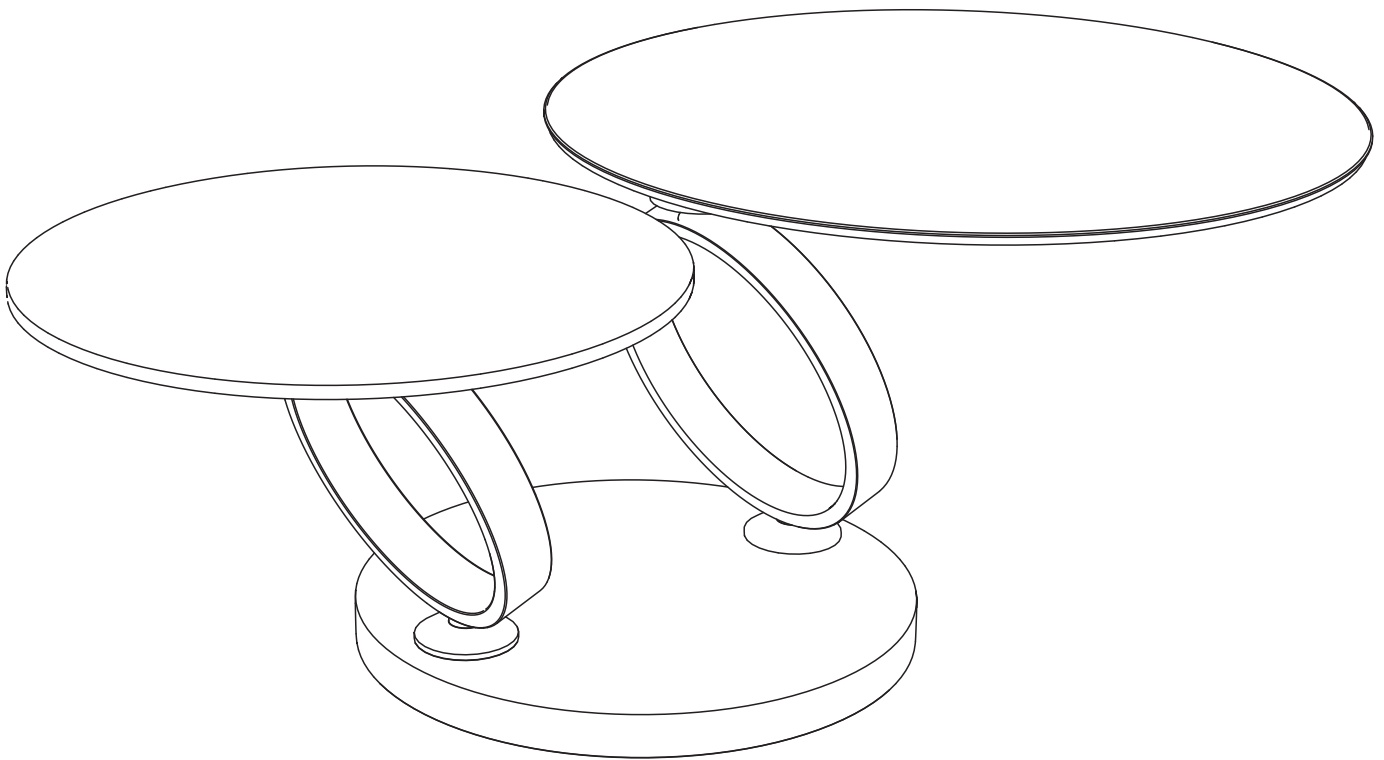

MODELES :

Matériaux : acier/verre/céramique
Materials : steel/glass/ceramic
Materialien : stahl/glas/keramik

EOLIA REF : CT125-CT225-CT325-CT326

Dimensions/Abmessungen : 75/130 x 41 cm

INSTRUCTIONS D'ASSEMBLAGE / ASSEMBLY INSTRUCTIONS / MONTAGEANLEITUNG
REGLAGES / SETTINGS / DIE EINSTELLUNGEN
CONSEILS D'ENTRETIEN / CARE INSTRUCTIONS / PFLEGEHINWEISE
IMPORTANT : à lire attentivement et à conserver pour consultation ultérieure.
IMPORTANT : please read carefully and keep for further use.
WICHTIG : Lesen Sie die Anleitung sorgfältig durch und halten Sie die Anweisungen ein.