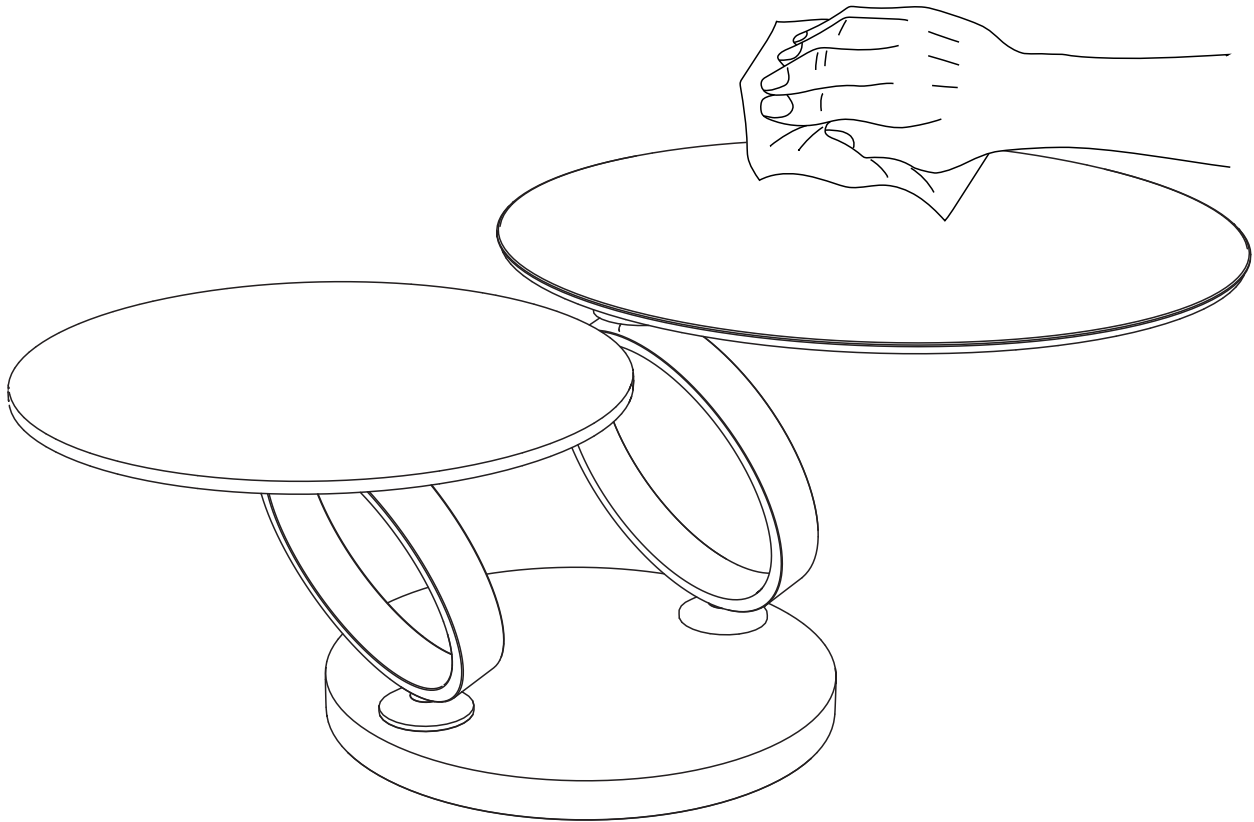

Nettoyer avec un chiffon humide et bien sécher avec un chiffon sec.

Clean with a damp cloth and dry well with a dry cloth.

Mit einem feuchten Tuch reinigen und mit einem trockenen Tuch gut abtrocknen.

Si vous avez un problème lors du montage de votre produit, n'hésitez pas à contacter votre revendeur.
If you encounter a problem during the assembly of your product, do not hesitate to contact your retailer.
Wenn Sie während der Montage Ihres Produkts ein Problem haben, wenden Sie sich bitte an Ihren Fachhändler.