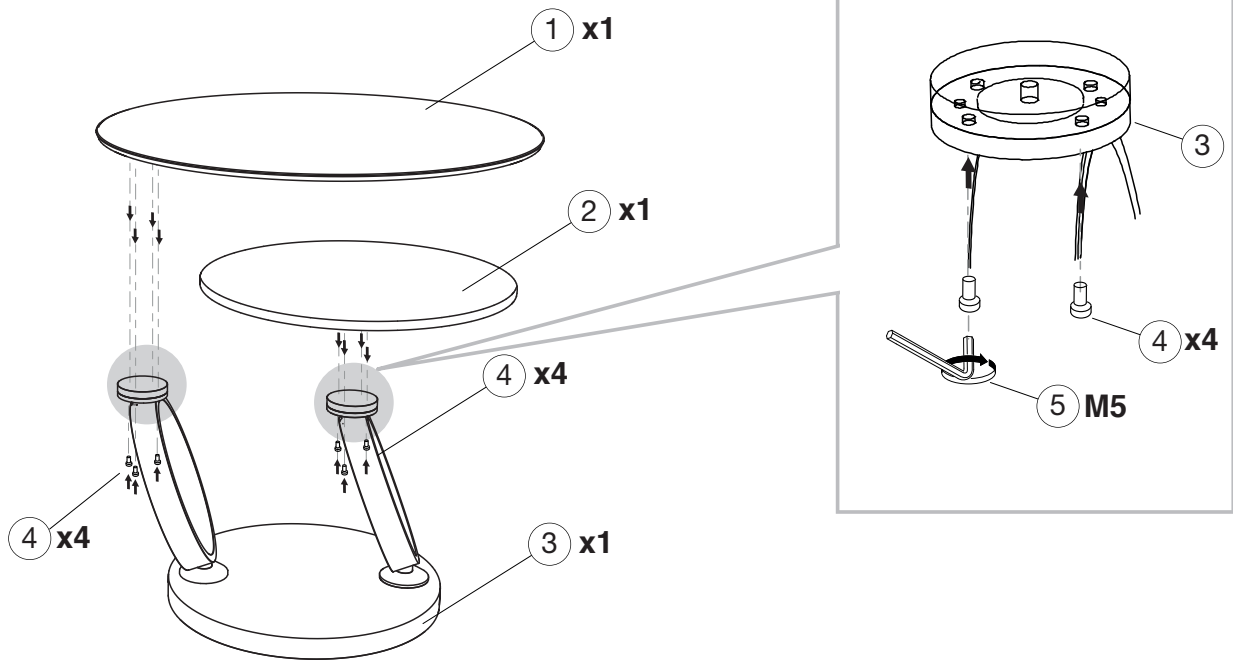

INSTRUCTIONS D'ASSEMBLAGE / ASSEMBLY INSTRUCTIONS / MONTAGEANLEITUNG

01