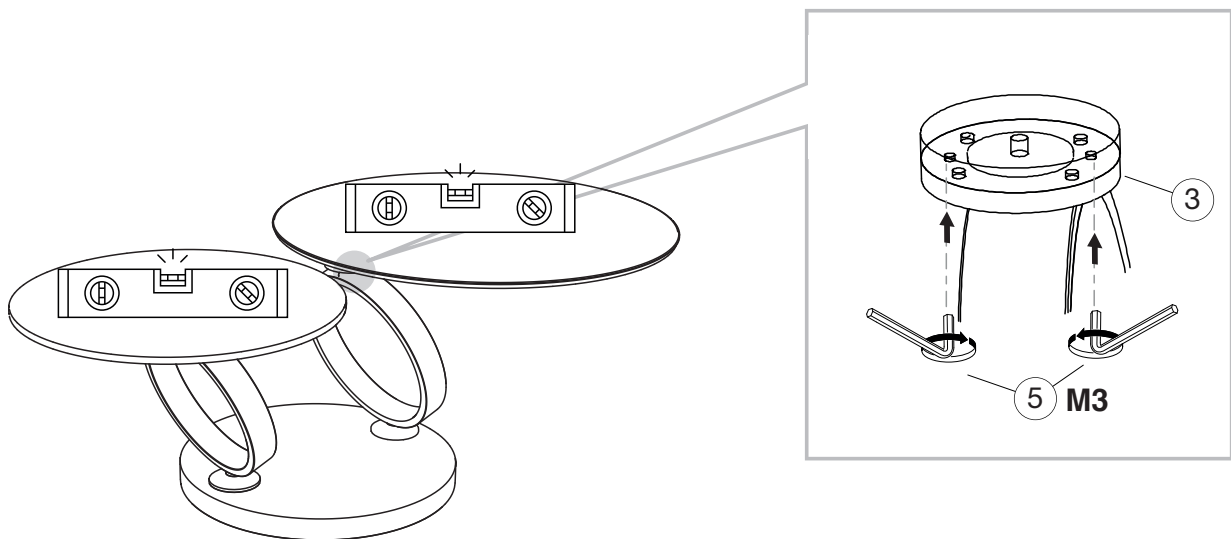

MODELES :

Matériaux : acier/verre/céramique
Materials : steel/glass/ceramic
Materialien : stahl/glas/keramik

EOLIA REF : CT125-CT225-CT325-CT326

Dimensions/Abmessungen : 75/130 x 41 cm

INSTRUCTIONS D'ASSEMBLAGE / ASSEMBLY INSTRUCTIONS / MONTAGEANLEITUNG
REGLAGES / SETTINGS / DIE EINSTELLUNGEN
CONSEILS D'ENTRETIEN / CARE INSTRUCTIONS / PFLEGEHINWEISE
IMPORTANT : à lire attentivement et à conserver pour consultation ultérieure.
IMPORTANT : please read carefully and keep for further use.
WICHTIG : Lesen Sie die Anleitung sorgfältig durch und halten Sie die Anweisungen ein.

INSTRUCTIONS D'ASSEMBLAGE / ASSEMBLY INSTRUCTIONS / MONTAGEANLEITUNG

01

REGLAGES / SETTINGS / EINSTELLUNGEN

02

Nettoyer avec un chiffon humide et bien sécher avec un chiffon sec.

Clean with a damp cloth and dry well with a dry cloth.