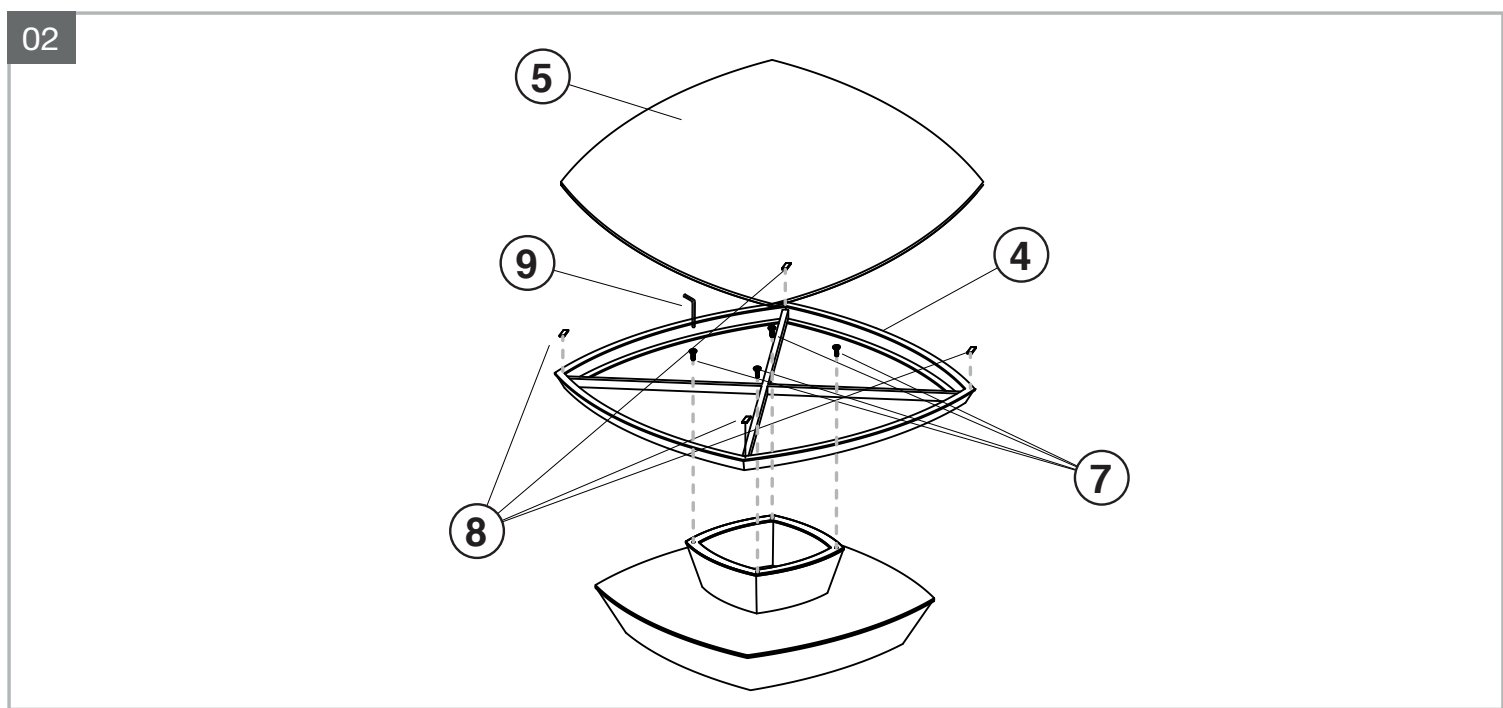

INSTRUCTIONS D'ASSEMBLAGE / ASSEMBLY INSTRUCTIONS / MONTAGEANLEITUNG

Visuels non contractuels / non-contractual visuals / nicht unbedingt realitätsstreue Abbildungen