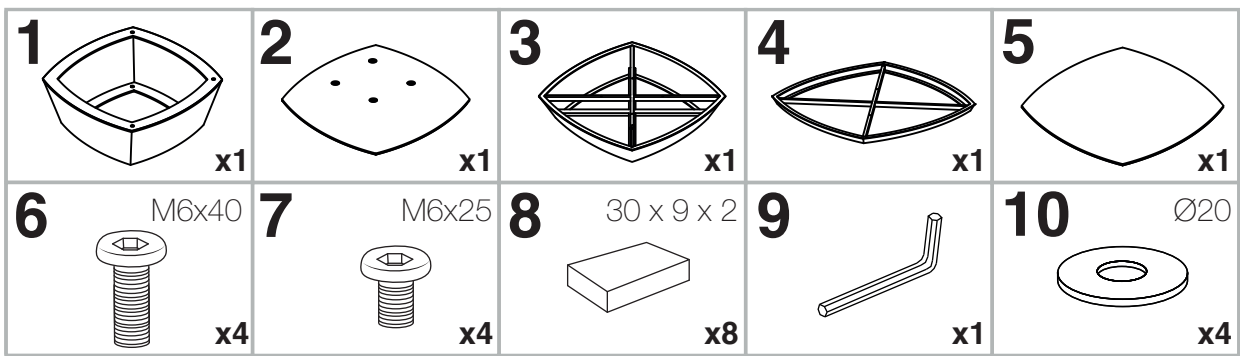

MODELE : DOLMEN

Matériaux : acier/verre/céramique
Materials : steel/glass/ceramic
Materialien : stahl/glas/keramik

REF DOLMEN : CT750

Dimensions/Abmessungen : CT750 → 120 x 120 x 38 cm

INSTRUCTIONS D'ASSEMBLAGE / ASSEMBLY INSTRUCTIONS / MONTAGEANLEITUNG
REGLAGES / SETTINGS / DIE EINSTELLUNGEN
CONSEILS D'ENTRETIEN / CARE INSTRUCTIONS / PFLEGEHINWEISE
IMPORTANT : à lire attentivement et à conserver pour consultation ultérieure.
IMPORTANT : please read carefully and keep for further use.
WICHTIG : Lesen Sie die Anleitung sorgfältig durch und halten Sie die Anweisungen ein.