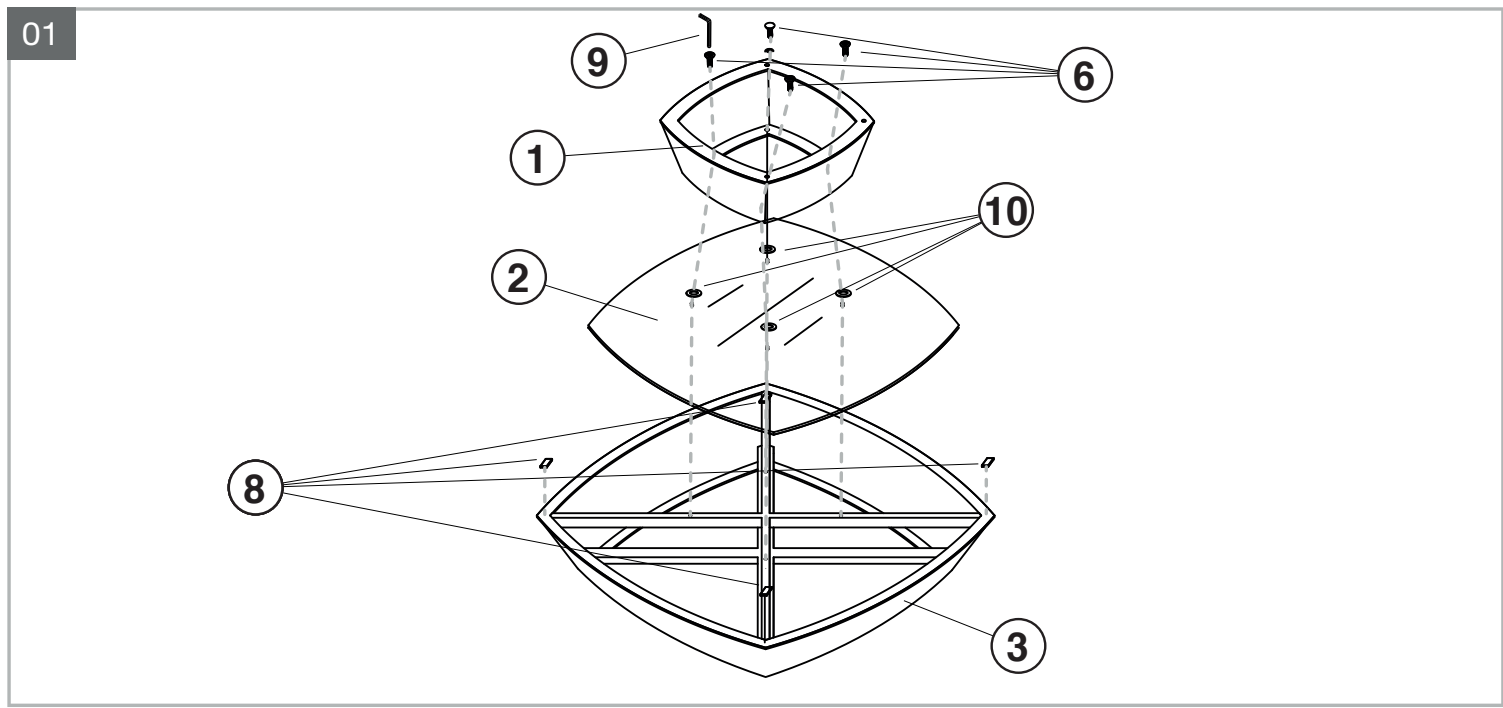

INSTRUCTIONS D'ASSEMBLAGE / ASSEMBLY INSTRUCTIONS / MONTAGEANLEITUNG

Visuels non contractuels / non-contractual visuals / nicht unbedingt realitätsstreue Abbildungen