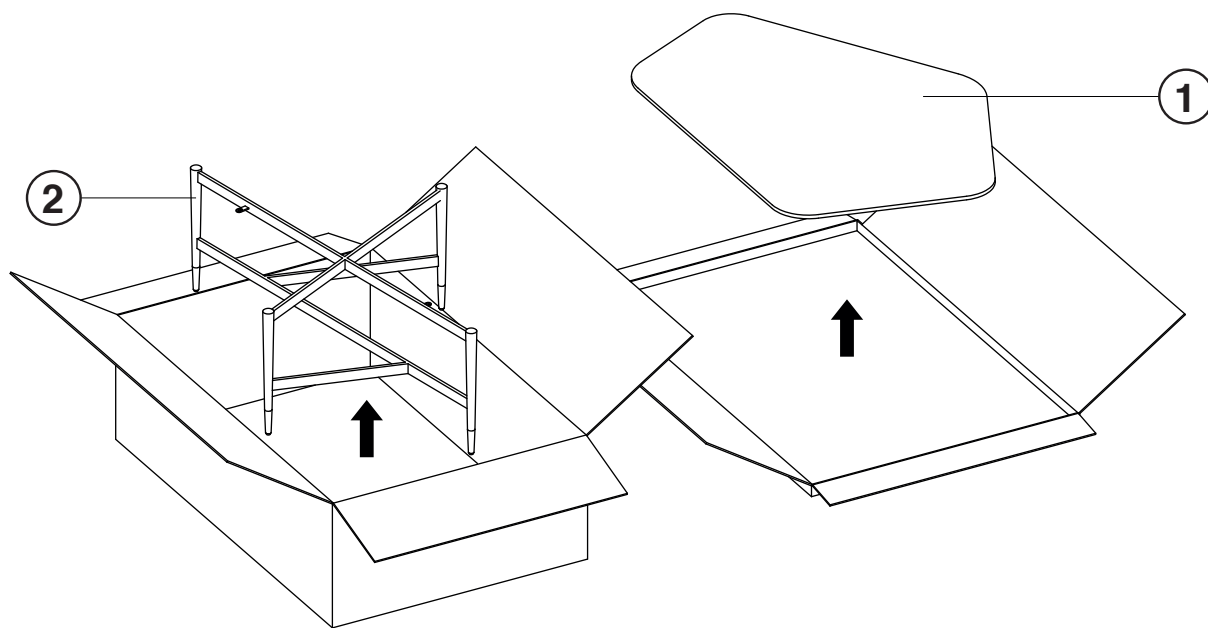

INSTRUCTIONS D'ASSEMBLAGE / ASSEMBLY INSTRUCTIONS / MONTAGEANLEITUNG

01