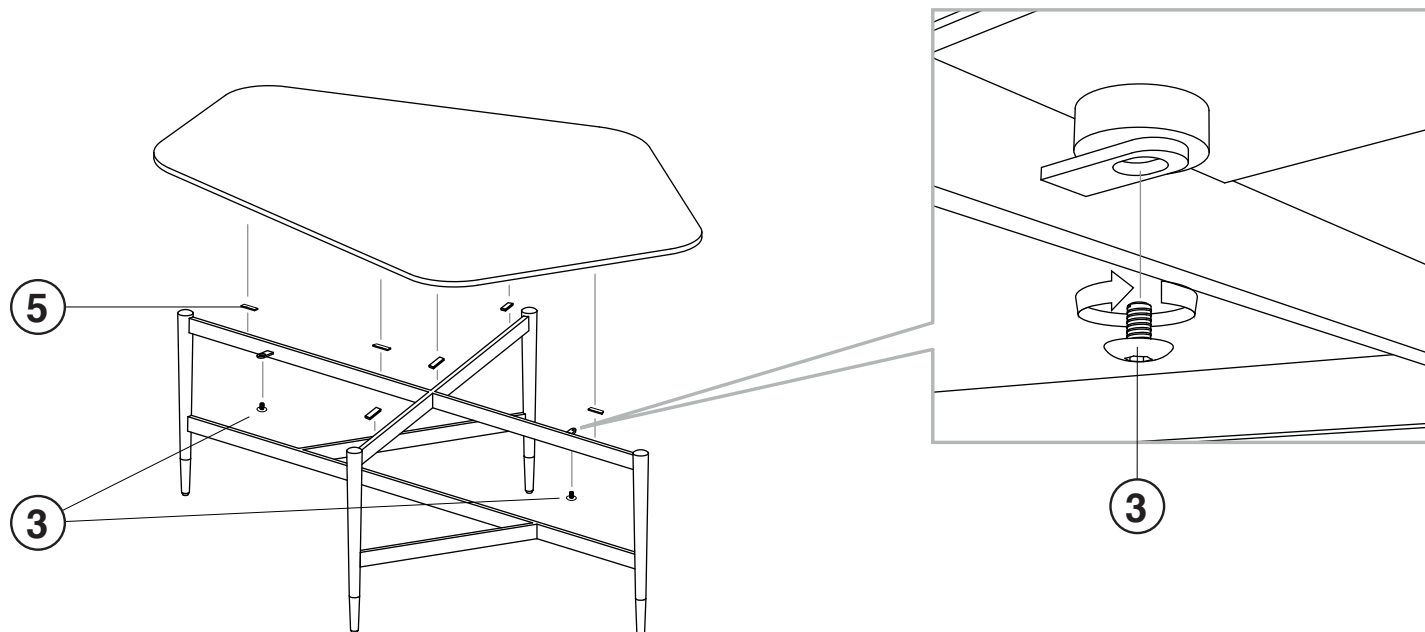

Tenir les enfants à l'écart lors du montage - Ne jamais soulever la table par le plateau.
Keep children away during assembly - Do not carry the table upper plate.
Kinder bei der Montage fernhalten – Niemals den Tisch an den Platten hochheben.

INSTRUCTIONS D'ASSEMBLAGE / ASSEMBLY INSTRUCTIONS / MONTAGEANLEITUNG

01

02

Visuels non contractuels / non-contractual visuals / nicht-unbedingt realitätsstreuere Abbildungen