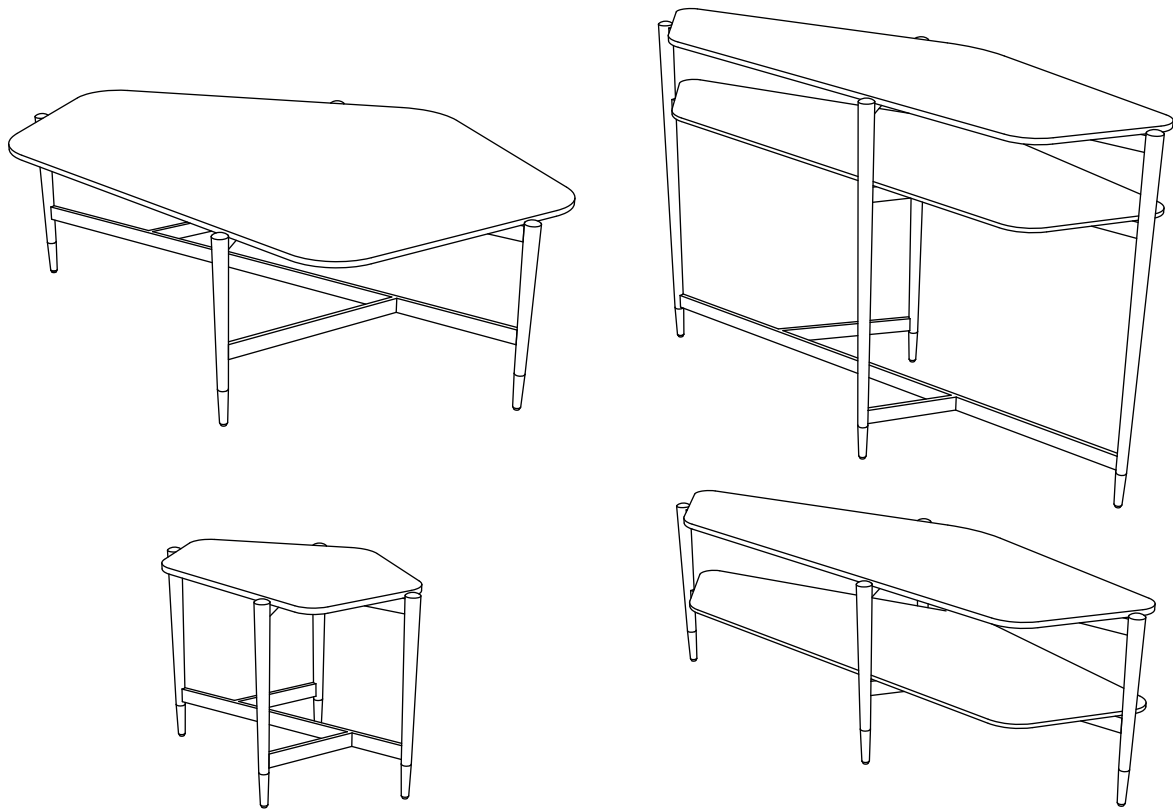

MODELE : BERGAMO

Matériaux : acier / céramique
Materials : steel / ceramic
Materialien : stahl / keramik

REFS : CT016, ET016, ET018, ET019, ST026, TV016

Dimensions/Abmessungen : CT016 : 121 x 84 x 38 cm
ET016 : 59 x 40,5 x 38 cm
ET018 : 59 x 40,5 x 43 cm
ET019 : 59 x 40,5 x 50 cm
ST026 : 120 x 14 x 75 cm
TV016 : 120 x 41 x 36 cm