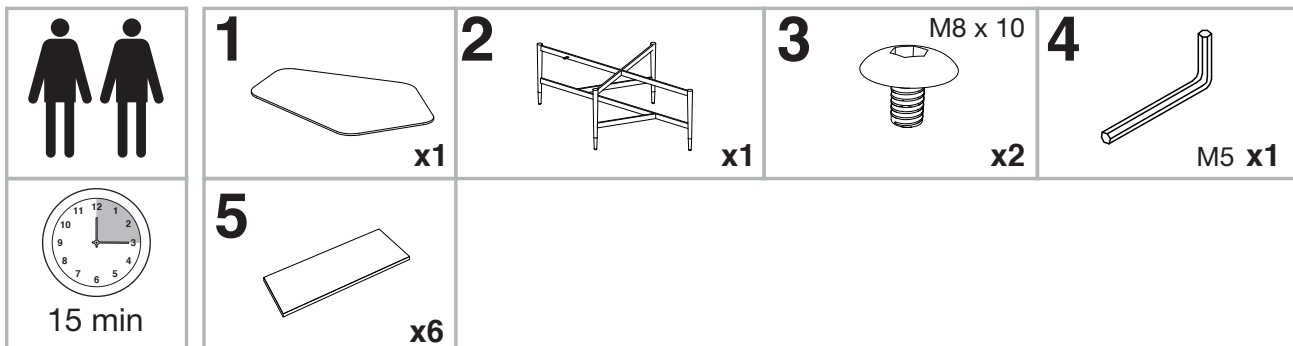

Tenir les enfants à l'écart lors du montage - Ne jamais soulever la table par le plateau.
Keep children away during assembly - Do not carry the table upper plate.
Kinder bei der Montage fernhalten – Niemals den Tisch an den Platten hochheben.