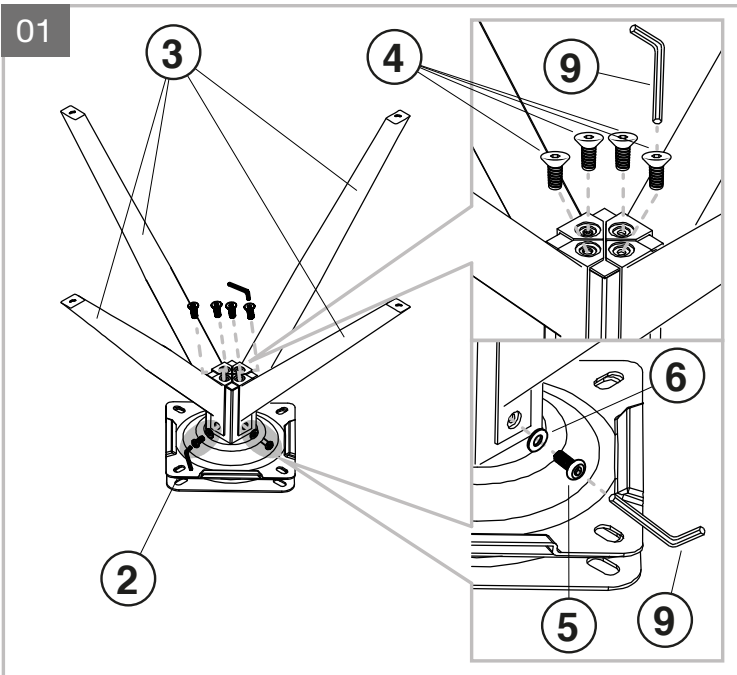

Tenir les enfants à l'écart lors du montage - Ne jamais soulever la table par le plateau.
Keep children away during assembly - Do not carry the table upper plate.
Kinder bei der Montage fernhalten – Niemals den Tisch an den Platten hochheben.