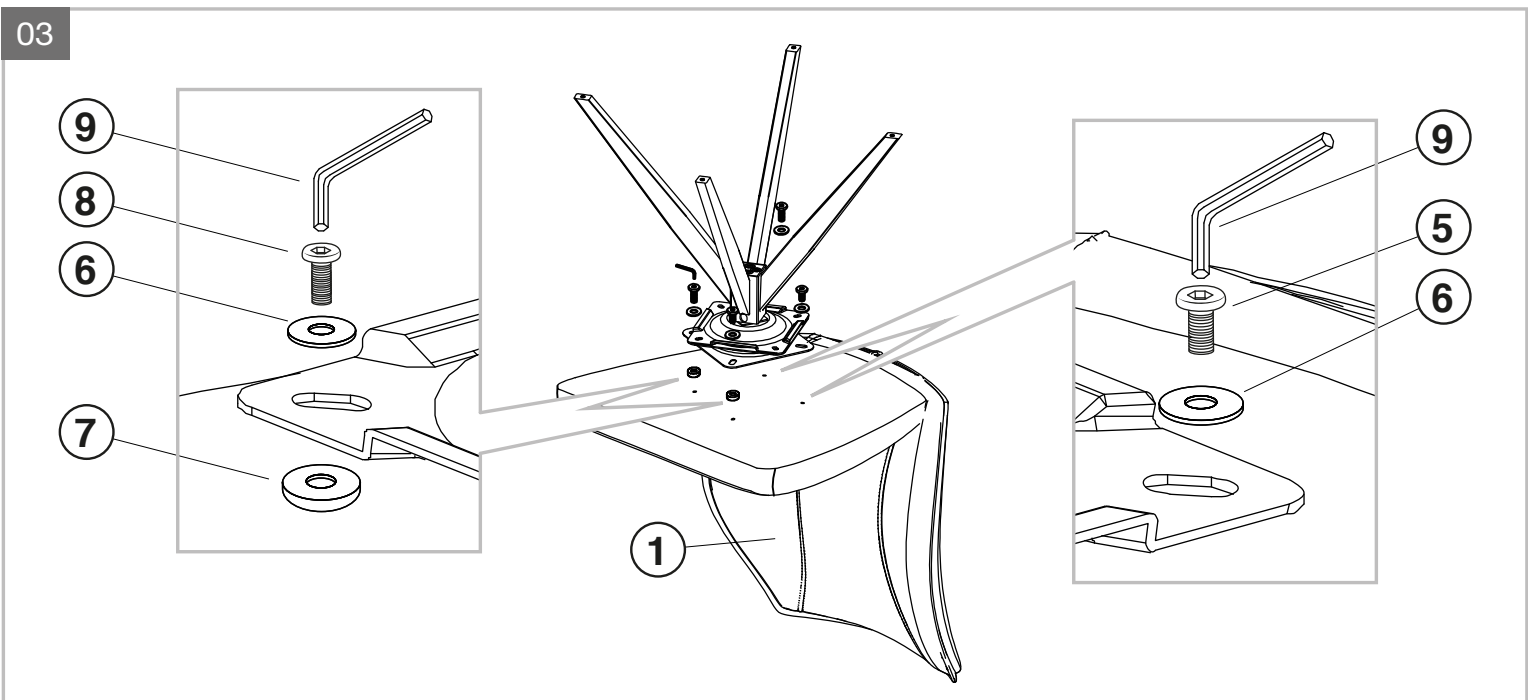

Tenir les enfants à l'écart lors du montage - Ne jamais soulever la table par le plateau.
Keep children away during assembly - Do not carry the table upper plate.
Kinder bei der Montage fernhalten – Niemals den Tisch an den Platten hochheben.