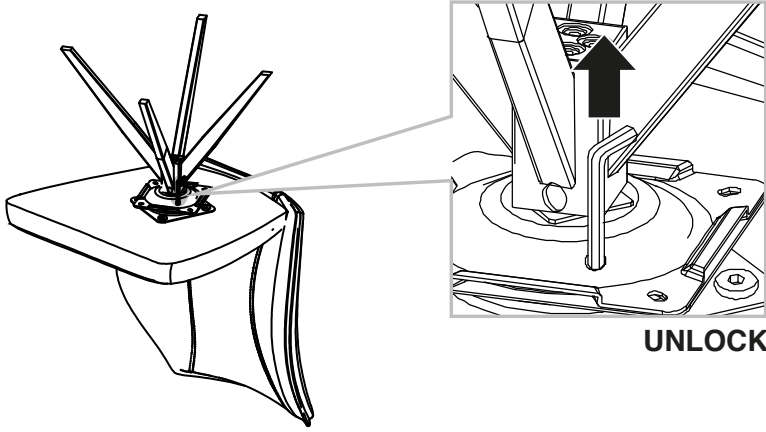

REGLAGES / SETTINGS / EINSTELLUNGEN