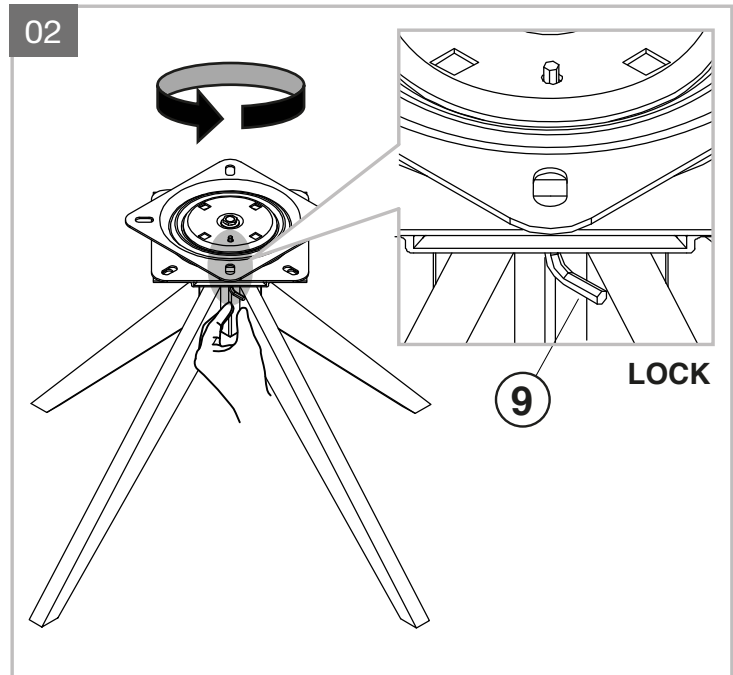

Tenir les enfants à l'écart lors du montage - Ne jamais soulever la table par le plateau.
Keep children away during assembly - Do not carry the table upper plate.
Kinder bei der Montage fernhalten – Niemals den Tisch an den Platten hochheben.