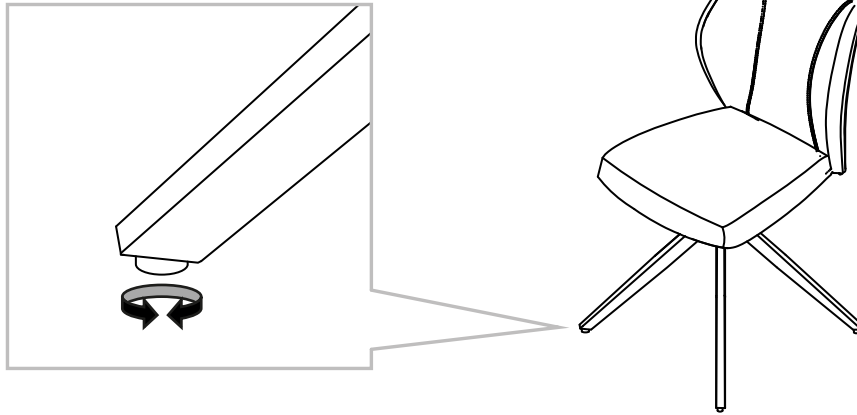

REGLAGES / SETTINGS / EINSTELLUNGEN

CONSEILS D'ENTRETIEN / CARE INSTRUCTIONS / PFLEGEHINWEISE

Nettoyer avec un chiffon humide et bien sécher avec un chiffon sec.
Clean with a damp cloth and dry well with a dry cloth.
Mit einem feuchten Tuch reinigen und mit einem trockenen Tuch gut abtrocknen.

Si vous avez un problème lors du montage de votre produit, n'hésitez pas à contacter votre revendeur.
If you encounter a problem during the assembly of your product, do not hesitate to contact your retailer.
Wenn Sie während der Montage Ihres Produkts ein Problem haben, wenden Sie sich bitte an Ihren Fachhändler.