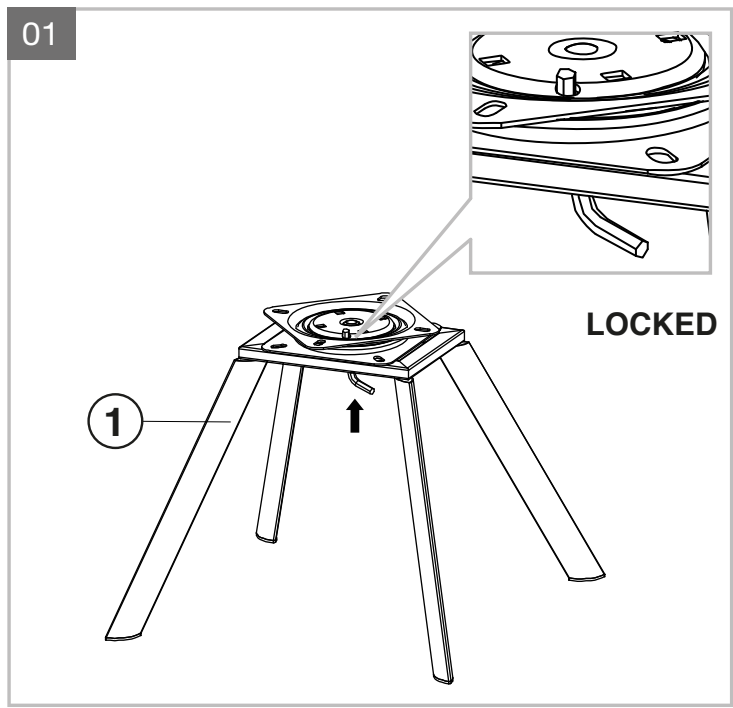

Tenir les enfants à l'écart lors du montage - Ne jamais soulever la table par le plateau.
Keep children away during assembly - Do not carry the table upper plate.
Kinder bei der Montage fernhalten - Niemals den Tisch an den Platten hochheben.