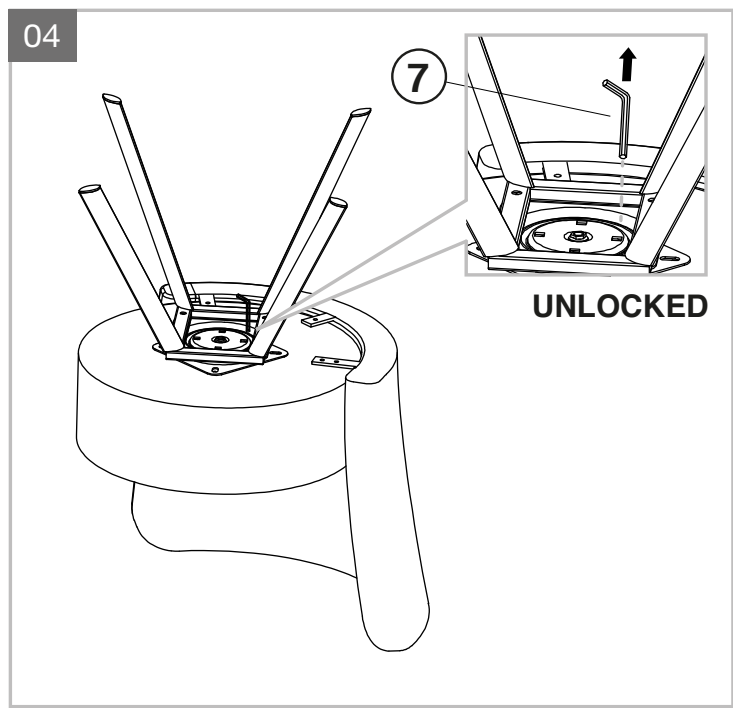

Tenir les enfants à l'écart lors du montage - Ne jamais soulever la table par le plateau.
Keep children away during assembly - Do not carry the table upper plate.
Kinder bei der Montage fernhalten - Niemals den Tisch an den Platten hochheben.