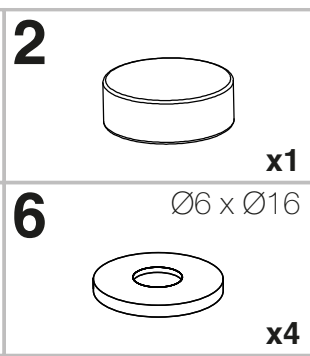

Tenir les enfants à l'écart lors du montage - Ne jamais soulever la table par le plateau.
Keep children away during assembly - Do not carry the table upper plate.
Kinder bei der Montage fernhalten - Niemals den Tisch an den Platten hochheben.