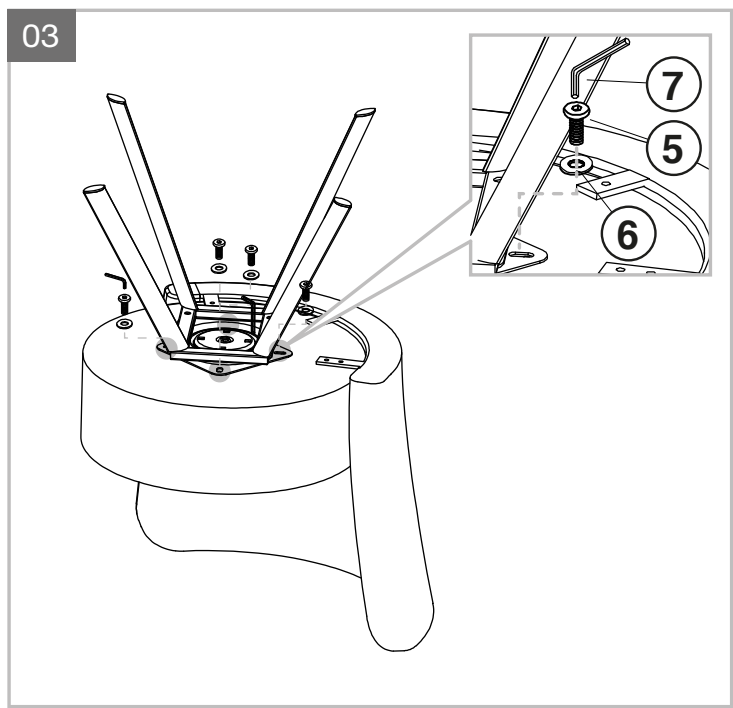

Tenir les enfants à l'écart lors du montage - Ne jamais soulever la table par le plateau.
Keep children away during assembly - Do not carry the table upper plate.
Kinder bei der Montage fernhalten - Niemals den Tisch an den Platten hochheben.