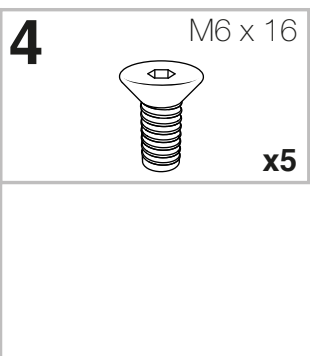

Tenir les enfants à l'écart lors du montage - Ne jamais soulever la table par le plateau.
Keep children away during assembly - Do not carry the table upper plate.
Kinder bei der Montage fernhalten - Niemals den Tisch an den Platten hochheben.