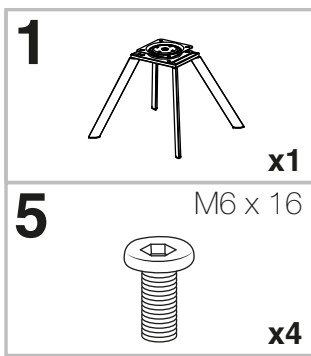

Tenir les enfants à l'écart lors du montage - Ne jamais soulever la table par le plateau.
Keep children away during assembly - Do not carry the table upper plate.
Kinder bei der Montage fernhalten - Niemals den Tisch an den Platten hochheben.