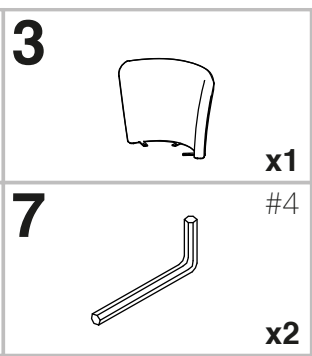

Tenir les enfants à l'écart lors du montage - Ne jamais soulever la table par le plateau.
Keep children away during assembly - Do not carry the table upper plate.
Kinder bei der Montage fernhalten - Niemals den Tisch an den Platten hochheben.