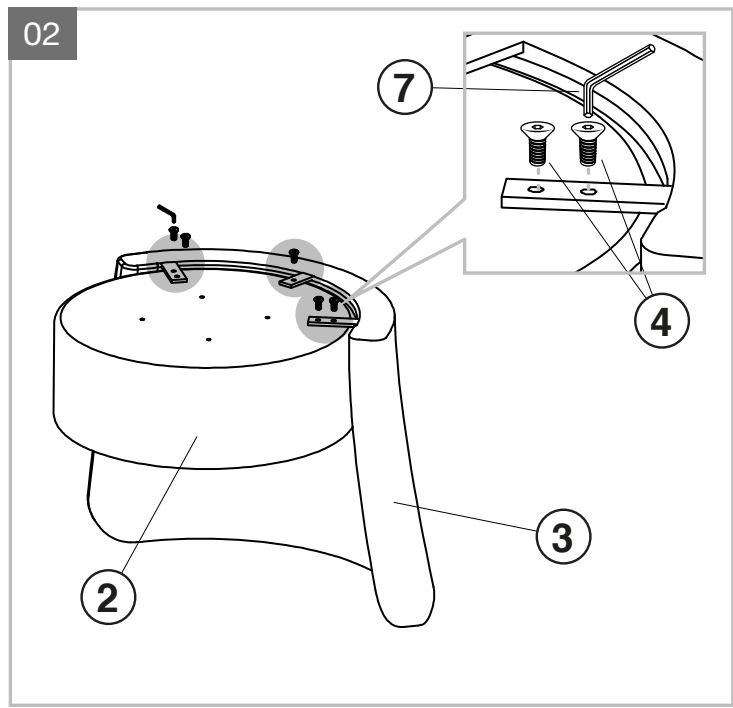

Tenir les enfants à l'écart lors du montage - Ne jamais soulever la table par le plateau.
Keep children away during assembly - Do not carry the table upper plate.
Kinder bei der Montage fernhalten - Niemals den Tisch an den Platten hochheben.