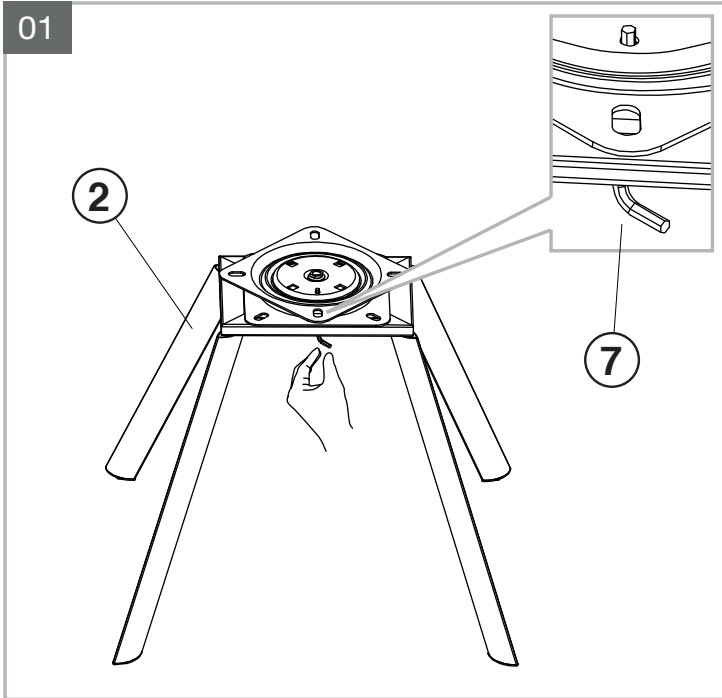

MODELE : NOTTINGHAM

Matériaux : acier/100% tissu polyester
Materials : steel/100% polyester fabric
Material : Stahl/100% Polyestergewebe

REF NOTTINGHAM : CH025

Dimensions/Abmessungen : CH025 → L60 x P60 x H80-49 cm

IMPORTANT : please read carefully and keep for further use.

WICHTIG : Lesen Sie die Anleitung sorgfältig durch und halten Sie die Anweisungen ein.

Tenir les enfants à l'écart lors du montage - Ne jamais soulever la table par le plateau.
 Keep children away during assembly - Do not carry the table upper plate.
 Kinder bei der Montage fernhalten – Niemals den Tisch an den Platten hochheben.