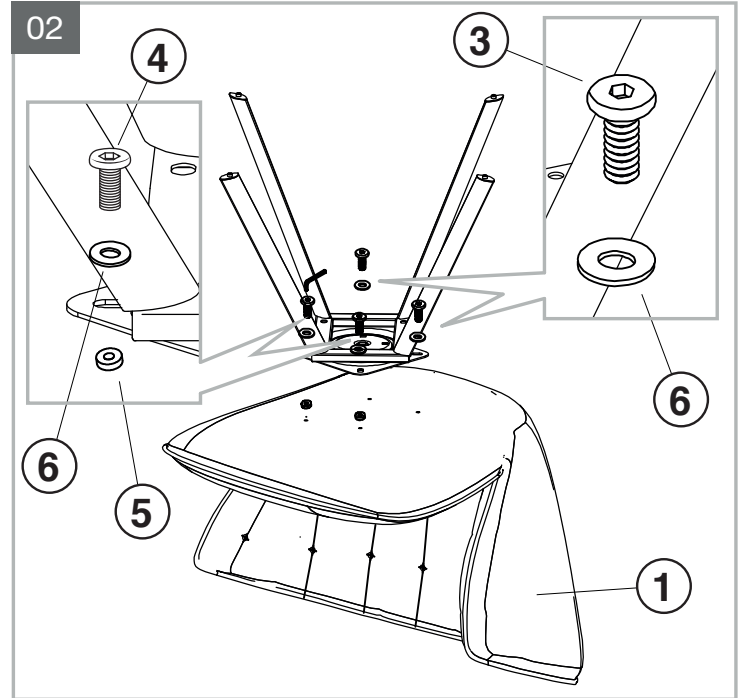

MODELE : NOTTINGHAM

Matériaux : acier/100% tissu polyester
Materials : steel/100% polyester fabric
Material : Stahl/100% Polyestergewebe

REF NOTTINGHAM : CH025

Dimensions/Abmessungen : CH025 → L60 x P60 x H80-49 cm

INSTRUCTIONS D'ASSEMBLAGE / ASSEMBLY INSTRUCTIONS / MONTAGEANLEITUNG
REGLAGES / SETTINGS / DIE EINSTELLUNGEN

CONSEILS D'ENTRETIEN / CARE INSTRUCTIONS / PFLEGEHINWEISE

IMPORTANT : à lire attentivement et à conserver pour consultation ultérieure.

IMPORTANT : please read carefully and keep for further use.

WICHTIG : Lesen Sie die Anleitung sorgfältig durch und halten Sie die Anweisungen ein.

Tenir les enfants à l'écart lors du montage - Ne jamais soulever la table par le plateau.
 Keep children away during assembly - Do not carry the table upper plate.
 Kinder bei der Montage fernhalten – Niemals den Tisch an den Platten hochheben.