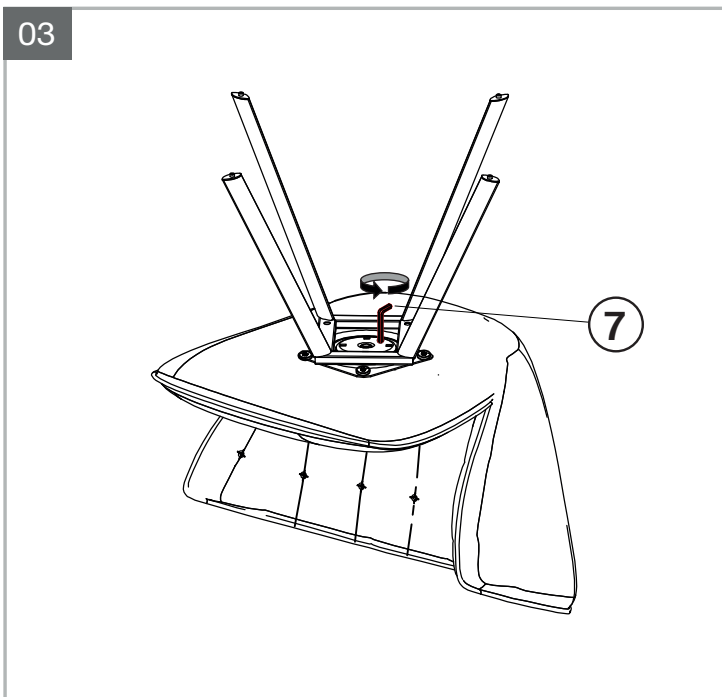

Tenir les enfants à l'écart lors du montage - Ne jamais soulever la table par le plateau.
Keep children away during assembly - Do not carry the table upper plate.
Kinder bei der Montage fernhalten – Niemals den Tisch an den Platten hochheben.