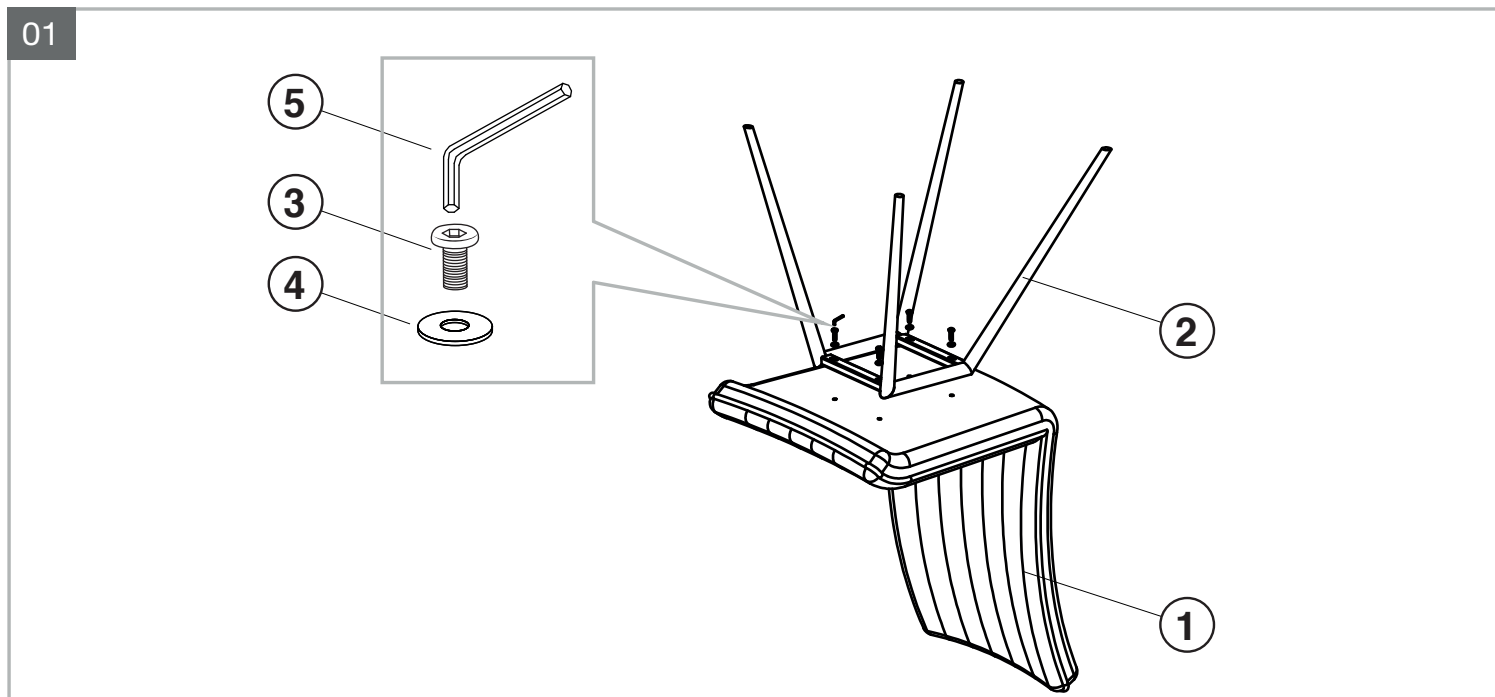

INSTRUCTIONS D'ASSEMBLAGE / ASSEMBLY INSTRUCTIONS / MONTAGEANLEITUNG

CONSEILS D'ENTRETIEN / CARE INSTRUCTIONS / PFLEGEHINWEISE