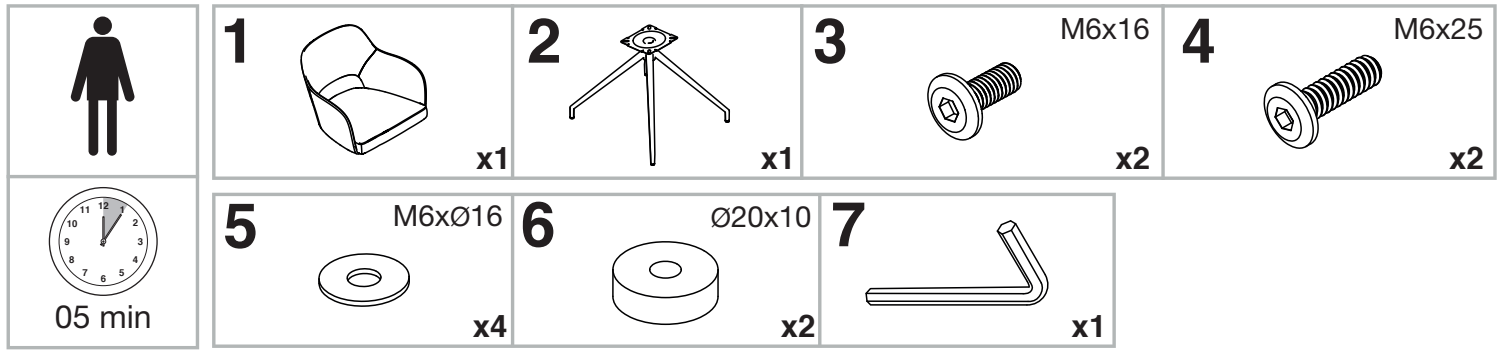

Tenir les enfants à l'écart lors du montage
Keep children away during assembly
Kinder bei der Montage fernhalten

INSTRUCTIONS D'ASSEMBLAGE / ASSEMBLY INSTRUCTIONS / MONTAGEANLEITUNG