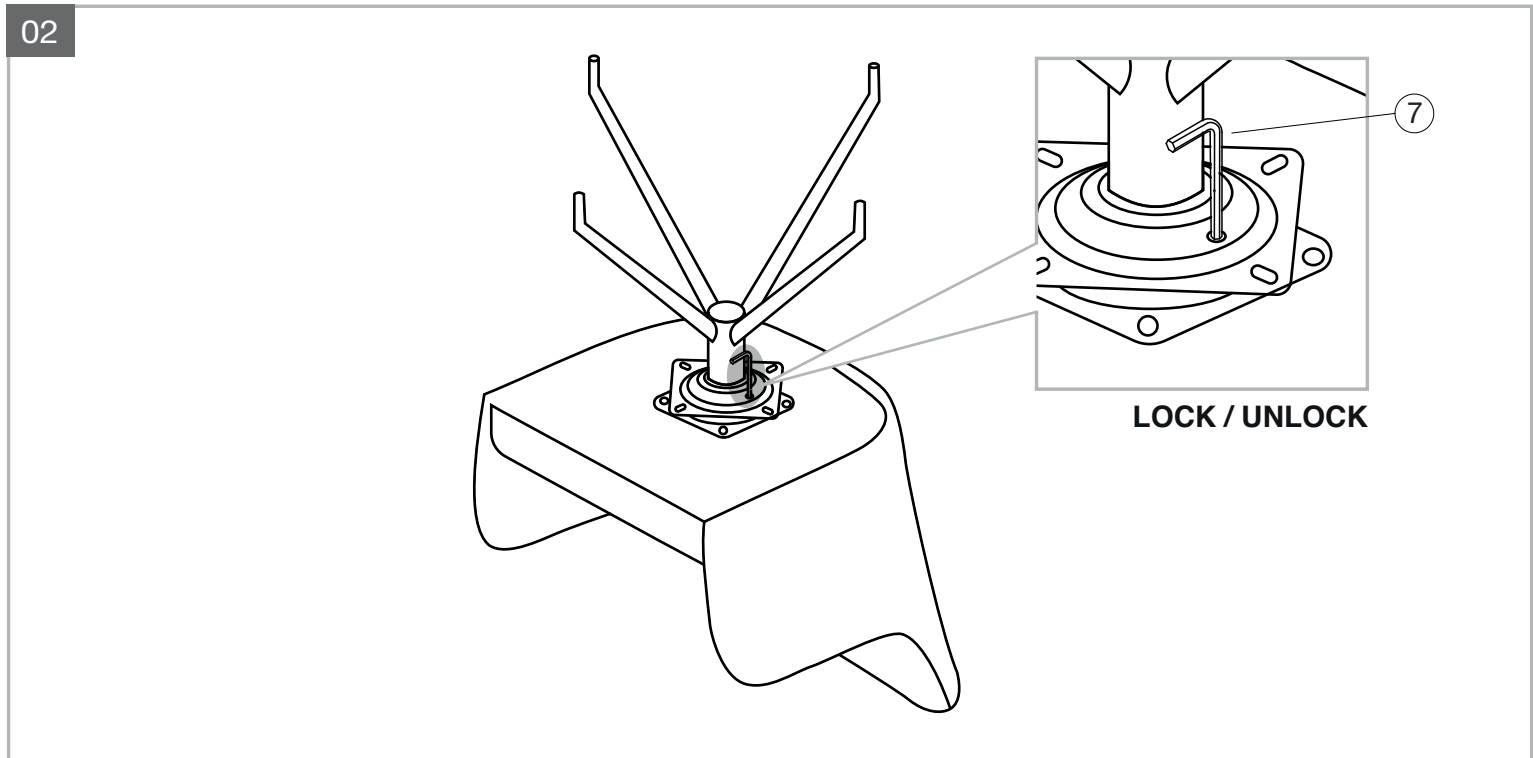

INSTRUCTIONS D'ASSEMBLAGE / ASSEMBLY INSTRUCTIONS / MONTAGEANLEITUNG