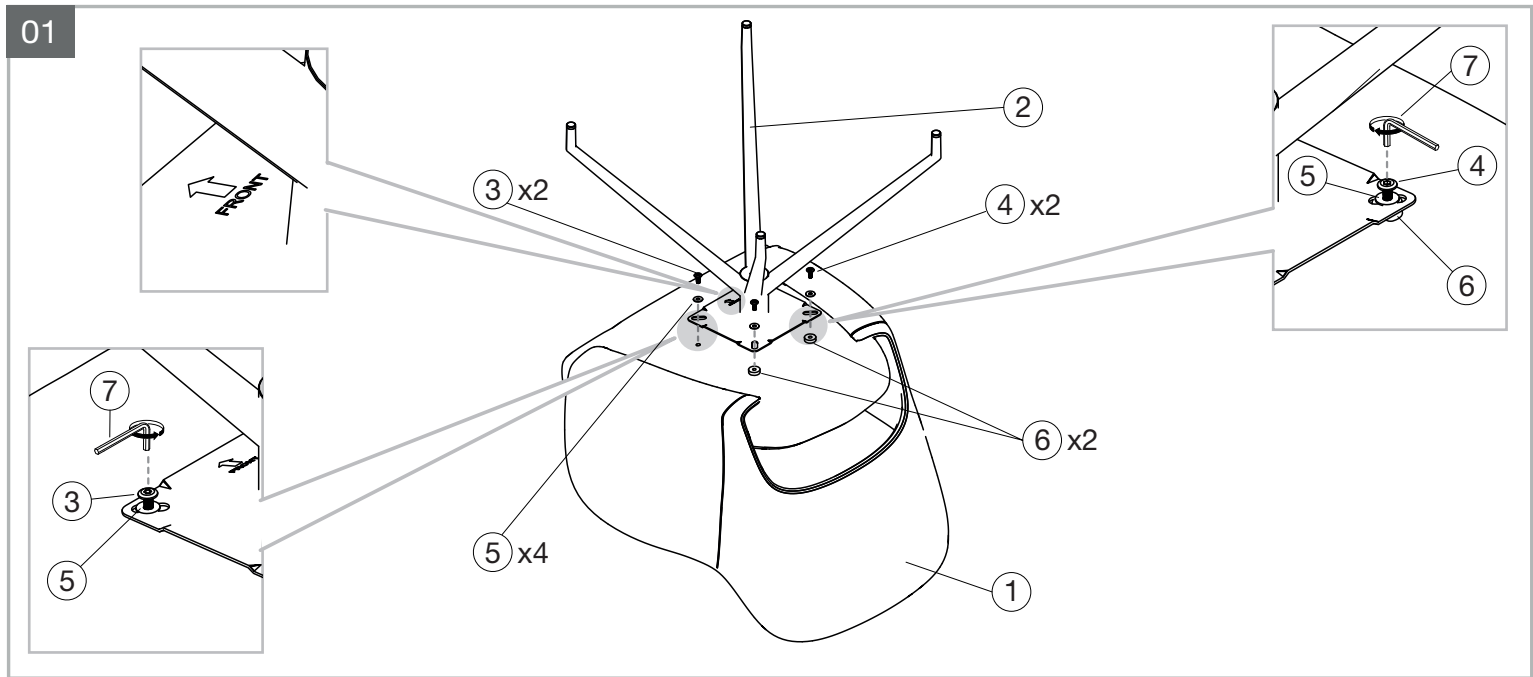

INSTRUCTIONS D'ASSEMBLAGE / ASSEMBLY INSTRUCTIONS / MONTAGEANLEITUNG