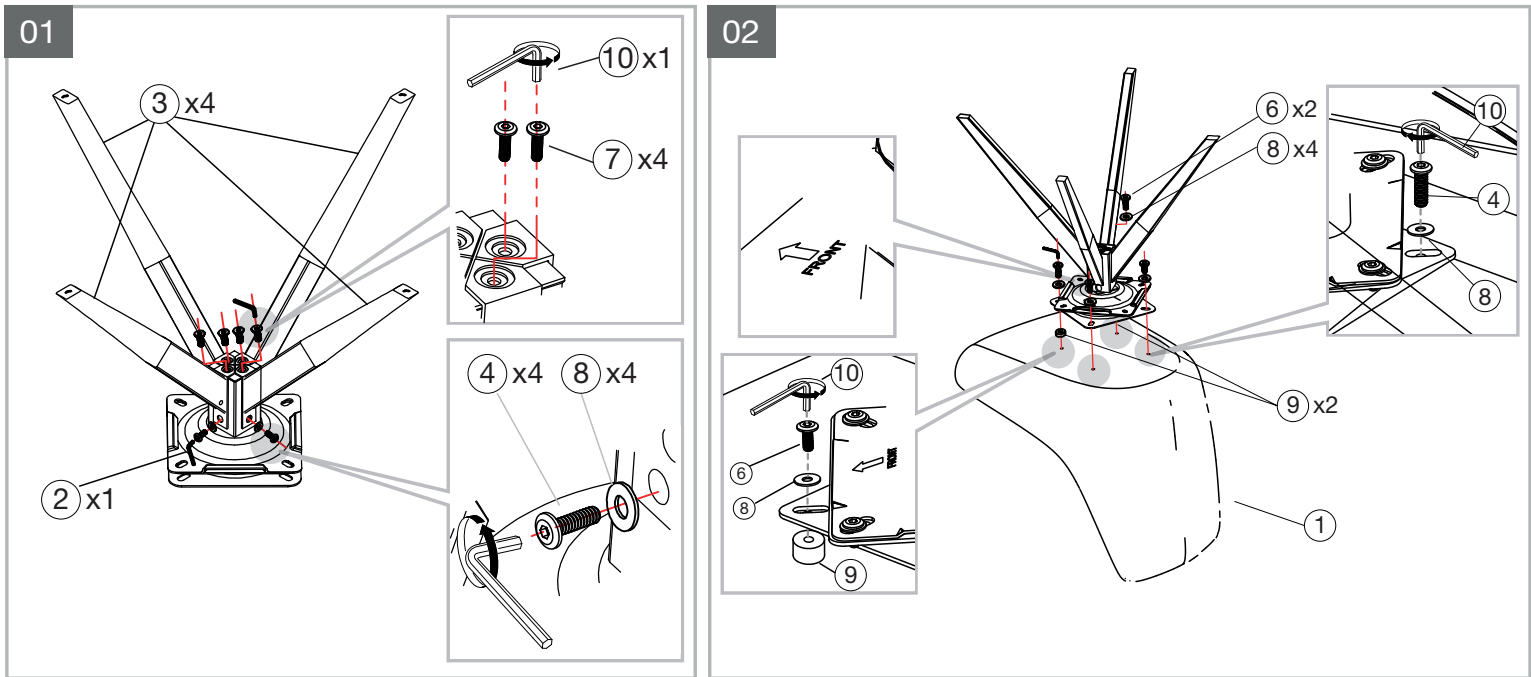

INSTRUCTIONS D'ASSEMBLAGE / ASSEMBLY INSTRUCTIONS / MONTAGEANLEITUNG

CONSEILS D'ENTRETIEN / CARE INSTRUCTIONS / PFLEGEHINWEISE