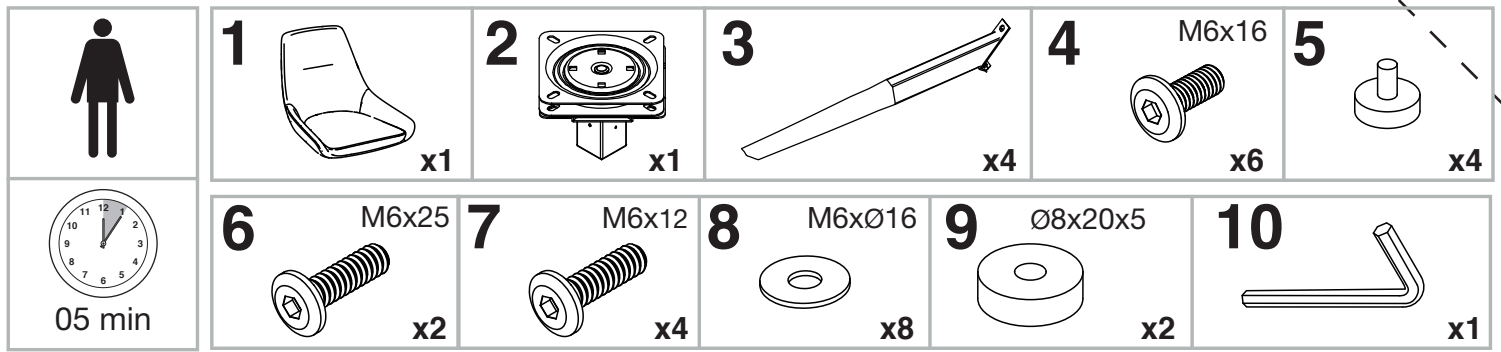

MODELE : BERGEN

Matériaux : acier/100% tissu polyester/polyuréthane
Materials : steel/100% polyester fabric/polyurethane
Material : Stahl/100% Polyestergewebe/Polyurethan

REF : CH136

Dimensions/Abmessungen
L54 x P62,5 x H86 - 48 cm

INSTRUCTIONS D'ASSEMBLAGE / ASSEMBLY INSTRUCTIONS / MONTAGEANLEITUNG
REGLAGES / SETTINGS / DIE EINSTELLUNGEN
CONSEILS D'ENTRETIEN / CARE INSTRUCTIONS / PFLEGEHINWEISE
IMPORTANT : à lire attentivement et à conserver pour consultation ultérieure.
IMPORTANT : please read carefully and keep for further use.
WICHTIG : Lesen Sie die Anleitung sorgfältig durch und halten Sie die Anweisungen ein.