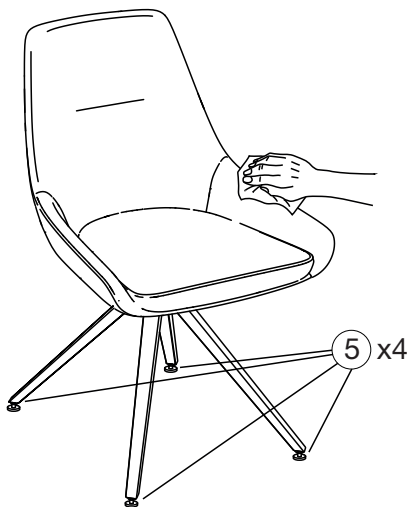

Ajustement de la stabilité.
Adjustable level.
Stabilitätseinstellung.

Nettoyer avec un chiffon imbibé d'eau savonneuse et bien sécher avec un chiffon sec.
Clean with a soaked cloth in soapy water and dry well with a clean cloth.
Mit einem in Seifenwasser getränktes Tuch reinigen und mit einem trockenen Tuch gut abtrocknen.

Si vous avez un problème lors du montage de votre produit, n'hésitez pas à contacter votre revendeur.
If you encounter a problem during the assembly of your product, do not hesitate to contact your retailer.
Wenn Sie während der Montage Ihres Produkts ein Problem haben, wenden Sie sich bitte an Ihren Fachhändler.