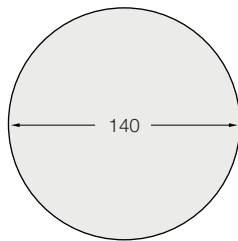

## 3 Tailles de plateaux

Ø120 x 76 cm

Ø140 x 76 cm

Ø160 x 76 cm\*

*\*Cette dimension n'est pas disponible sur le modèle Diabolo.*