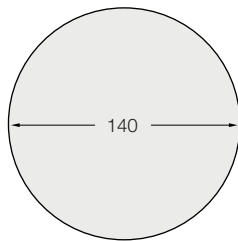

## 3 Tamaños de superficies .....

Ø120 x 76 cm

Ø140 x 76 cm

Ø160 x 76 cm\*

\*Esta dimensión no está disponible en el modelo Diabolo.