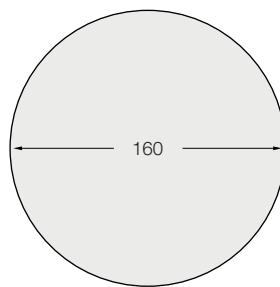

## 3 Tamaños de superficies .....

Ø120 x 76 cm

Ø140 x 76 cm

Ø160 x 76 cm\*

\*Esta dimensión no está disponible en el modelo Diabolo.