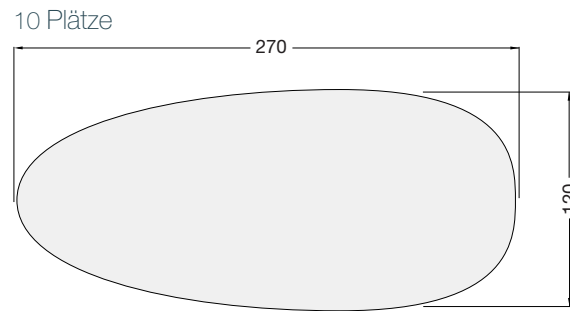

Personalisieren Sie Ihren Esstisch

1 Plattengröße

270 x 120 x h76 cm

4 Gestelle

MENHIR DT890CB

BELEM DT850MC

PROXIMA DT897MM

ZEPHA DT895CR