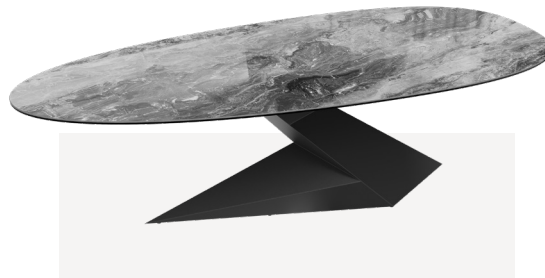

Personalisieren Sie Ihren Esstisch

1 Plattengröße

270 x 120 x h76 cm

4 Gestelle

MENHIR DT890CB

BELEM DT850MC

PROXIMA DT897MM

ZEPHA DT895CR

DT850CR

7 Keramikausführungen

Marmoroptik Marquina

Marmoroptik Fiorentino

Marmoroptik Doro

Marmoroptik Calcatta

Breccia

Cremona

Eramosa