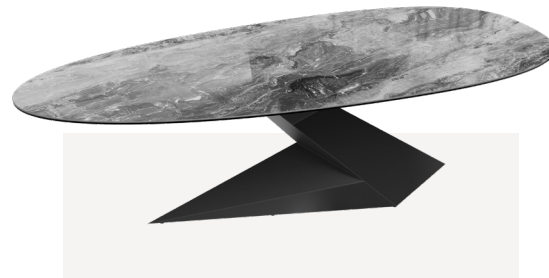

Personalizzate la vostra tavola da pranzo

1 Dimensione del vassoio

4 Basamenti

MENHIR DT890CB

BELEM DT850MC

PROXIMA DT897MM

ZEPHA DT895CR

DT850CR