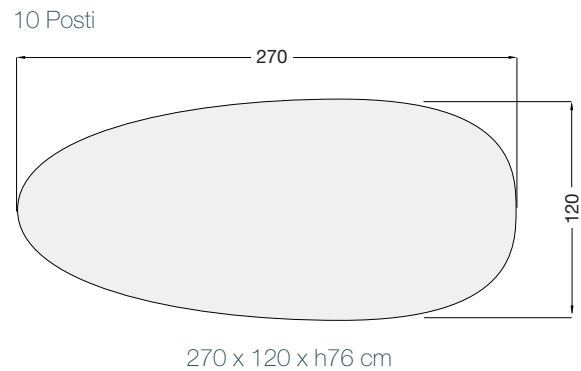

Personalizzate la vostra tavola da pranzo

1 Dimensione del vassoio

4 Basamenti

MENHIR DT890CB

BELEM DT850MC

PROXIMA DT897MM

ZEPHA DT895CR

DT850CR