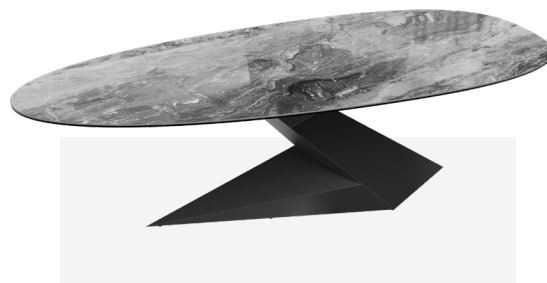

Personalice su mesa de comedor

1 Tamaño de superficie

4 Bases

MENHIR DT890CB

BELEM DT850MC

PROXIMA DT897MM

ZEPHA DT895CR

DT850CR