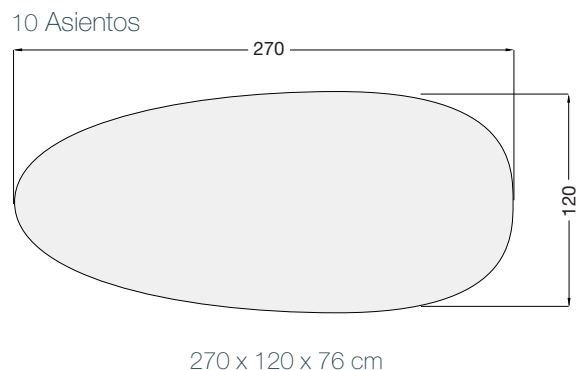

Personalice su mesa de comedor

1 Tamaño de superficie

4 Bases

MENHIR DT890CB

BELEM DT850MC

PROXIMA DT897MM

ZEPHA DT895CR

DT850CR