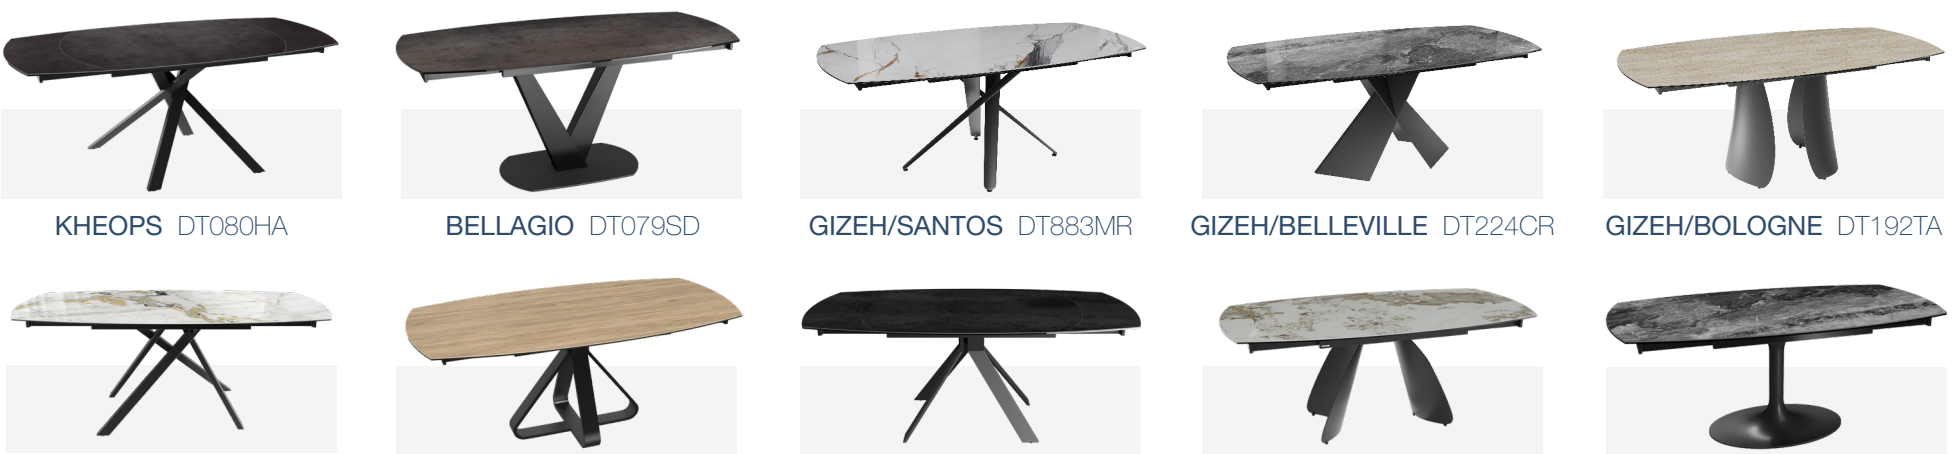

Personalizzate il vostri tavoli da pranzo

Il meccanismo del tavolo Kheops

Il tavolo da pranzo Kheops è dotato di un meccanismo sincronizzato, Consente di rivelare le due estensioni laterali nascoste sotto il vassoio principale semplicemente ruotando il vassoio.

3 Dimensioni di vassoio

13 Finiture di ceramica

10 Tipi di base

KHEOPS DT080HA BELLAGIO DT079SD GIZEH/SANTOS DT883MR GIZEH/BELLEVILLE DT224CR GIZEH/BOLOGNE DT192TA
 STROMBOLI DT296MD NAPOLI* DT280CC MILAZZO* DT290TI MODENA DT879MC CORCOVADO DT388CR

*I tavoli Milazzo e Napoli non sono disponibili nelle seguenti dimensioni: 160/240 x 100 x H76 cm.