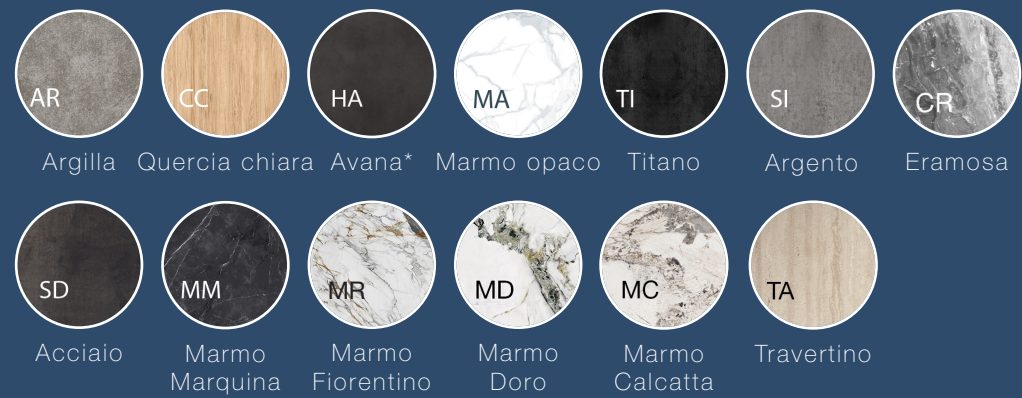

Personalizzate il vostri tavoli da pranzo

Il meccanismo del tavolo Kheops

Il tavolo da pranzo Kheops è dotato di un meccanismo sincronizzato, Consente di rivelare le due estensioni laterali nascoste sotto il vassoio principale semplicemente ruotando il vassoio.

3 Dimensioni di vassoio

13 Finiture di ceramica

10 Tipi di base

KHEOPS DT080HA BELLAGIO DT079SD GIZEH/SANTOS DT883MR GIZEH/BELLEVILLE DT224CR GIZEH/BOLOGNE DT192TA
 STROMBOLI DT296MD NAPOLI* DT280CC MILAZZO* DT290TI MODENA DT879MC CORCOVADO DT388CR

*I tavoli Milazzo e Napoli non sono disponibili nelle seguenti dimensioni: 160/240 x 100 x H76 cm.