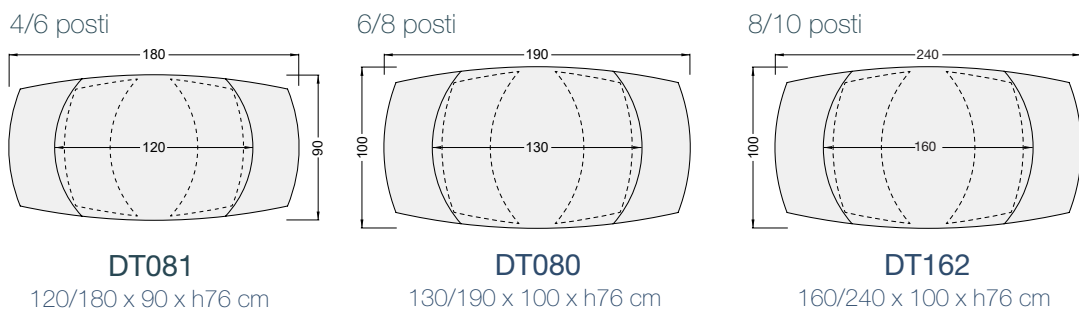

Personalizzate il vostri tavoli da pranzo

Il meccanismo del tavolo Kheops

Il tavolo da pranzo Kheops è dotato di un meccanismo sincronizzato, Consente di rivelare le due estensioni laterali nascoste sotto il vassoio principale semplicemente ruotando il vassoio.

3 Dimensioni di vassoio

13 Finiture di ceramica

10 Tipi di base

KHEOPS DT080HA BELLAGIO DT079SD GIZEH/SANTOS DT883MR GIZEH/BELLEVILLE DT224CR GIZEH/BOLOGNE DT192TA
 STROMBOLI DT296MD NAPOLI* DT280CC MILAZZO* DT290TI MODENA DT879MC CORCOVADO DT388CR

*I tavoli Milazzo e Napoli non sono disponibili nelle seguenti dimensioni: 160/240 x 100 x H76 cm.