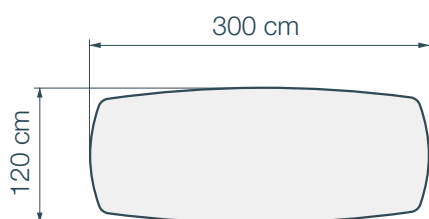

L'audacieuse Auguste

L'alliée des grandes tablées

↔ 5 tailles de plateaux

DT802
240 x 120 x h76 cm

DT806
260 x 120 x h76 cm

DT810
280 x 120 x h76 cm

DT814
300 x 120 x h76 cm

DT818
320 x 130 x h76 cm

Eramosa

La majestueuse Goliath

5 Tailles de plateaux

112		120		130		140		150	
	240		260		280		300		320
	DT804		DT808		DT812		DT816		DT820
	240 x 112 x h76 cm		260 x 120 x h76 cm		280 x 130 x h76 cm		300 x 140 x h76 cm		320 x 150 x h76 cm