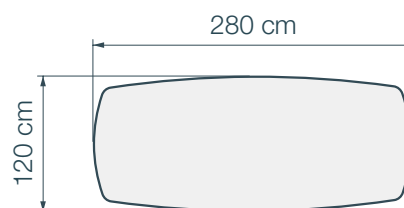

L'audacieuse Auguste

L'alliée des grandes tablées

↔ 5 tailles de plateaux

DT802
240 x 120 x h76 cm

DT806
260 x 120 x h76 cm

DT810
280 x 120 x h76 cm

DT814
300 x 120 x h76 cm

DT818
320 x 130 x h76 cm

Eramosa

La majestueuse Goliath

5 Tailles de plateaux

112		120		130		140		150	
	240		260		280		300		320
	DT804		DT808		DT812		DT816		DT820
	240 x 112 x h76 cm		260 x 120 x h76 cm		280 x 130 x h76 cm		300 x 140 x h76 cm		320 x 150 x h76 cm