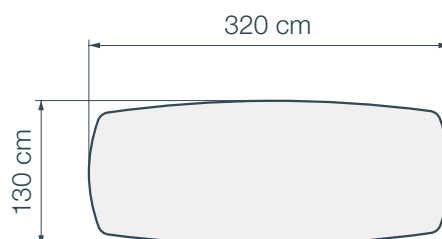

L'audacieuse Auguste

L'alliée des grandes tablées

↔ 5 tailles de plateaux

DT802
240 x 120 x h76 cm

DT806
260 x 120 x h76 cm

DT810
280 x 120 x h76 cm

DT814
300 x 120 x h76 cm

DT818
320 x 130 x h76 cm

Eramosa

La majestueuse Goliath

5 Tailles de plateaux

112		120		130		140		150	
	240		260		280		300		320
	DT804		DT808		DT812		DT816		DT820
	240 x 112 x h76 cm		260 x 120 x h76 cm		280 x 130 x h76 cm		300 x 140 x h76 cm		320 x 150 x h76 cm