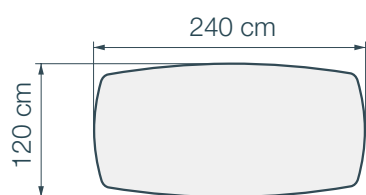

L'audacieuse Auguste

L'alliée des grandes tablées

↔ 5 tailles de plateaux

DT802
240 x 120 x h76 cm

DT806
260 x 120 x h76 cm

DT810
280 x 120 x h76 cm

DT814
300 x 120 x h76 cm

DT818
320 x 130 x h76 cm

Eramosa

La majestueuse Goliath

5 Tailles de plateaux

112		120		130		140		150	
	240		260		280		300		320
	DT804		DT808		DT812		DT816		DT820
	240 x 112 x h76 cm		260 x 120 x h76 cm		280 x 130 x h76 cm		300 x 140 x h76 cm		320 x 150 x h76 cm