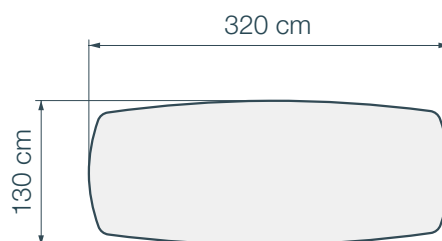

Il tavolo *Auguste*

La possibilità di ricevere molte persone

5 dimensioni di vassoio

DT802
240 x 120 x h76 cm

DT806
260 x 120 x h76 cm

DT810
280 x 120 x h76 cm

DT814
300 x 120 x h76 cm

DT818
320 x 130 x h76 cm

Eramosa

Il grandioso Goliath

5 Dimensioni di vassoio

112		120		130		140		150	
	240		260		280		300		320
	DT804		DT808		DT812		DT816		DT820
	240 x 112 x h76 cm		260 x 120 x h76 cm		280 x 130 x h76 cm		300 x 140 x h76 cm		320 x 150 x h76 cm