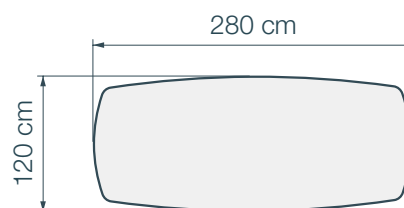

Il tavolo *Auguste*

La possibilità di ricevere molte persone

5 dimensioni di vassoio

DT802
240 x 120 x h76 cm

DT806
260 x 120 x h76 cm

DT810
280 x 120 x h76 cm

DT814
300 x 120 x h76 cm

DT818
320 x 130 x h76 cm

Eramosa

Il grandioso Goliath

5 Dimensioni di vassoio

112		120		130		140		150	
	240		260		280		300		320
	DT804		DT808		DT812		DT816		DT820
	240 x 112 x h76 cm		260 x 120 x h76 cm		280 x 130 x h76 cm		300 x 140 x h76 cm		320 x 150 x h76 cm