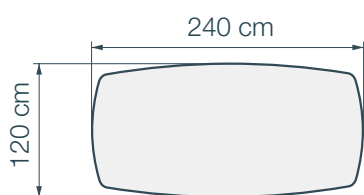

Il tavolo *Auguste*

La possibilità di ricevere molte persone

5 dimensioni di vassoio

DT802
240 x 120 x h76 cm

DT806
260 x 120 x h76 cm

DT810
280 x 120 x h76 cm

DT814
300 x 120 x h76 cm

DT818
320 x 130 x h76 cm

Eramosa

Il grandioso Goliath

5 Dimensioni di vassoio

112		120		130		140		150	
	240		260		280		300		320
	DT804		DT808		DT812		DT816		DT820
	240 x 112 x h76 cm		260 x 120 x h76 cm		280 x 130 x h76 cm		300 x 140 x h76 cm		320 x 150 x h76 cm