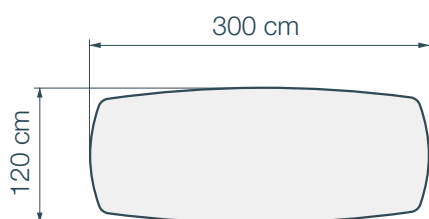

Il tavolo *Auguste*

La possibilità di ricevere molte persone

5 dimensioni di vassoio

DT802
240 x 120 x h76 cm

DT806
260 x 120 x h76 cm

DT810
280 x 120 x h76 cm

DT814
300 x 120 x h76 cm

DT818
320 x 130 x h76 cm

Eramosa

Il grandioso Goliath

5 Dimensioni di vassoio

112		120		130		140		150	
	240		260		280		300		320
	DT804		DT808		DT812		DT816		DT820
	240 x 112 x h76 cm		260 x 120 x h76 cm		280 x 130 x h76 cm		300 x 140 x h76 cm		320 x 150 x h76 cm