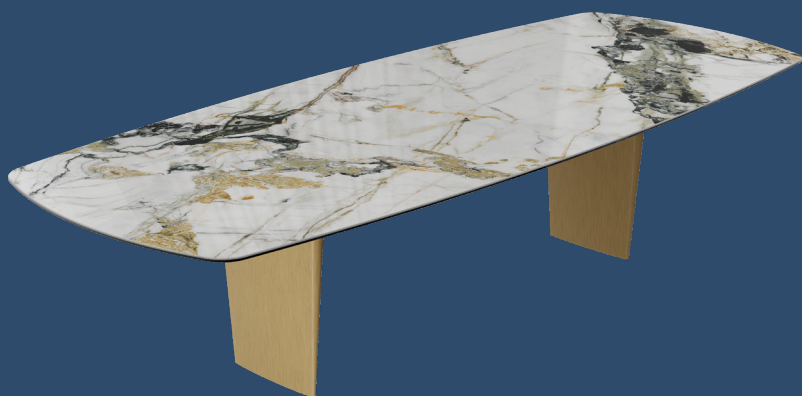

Il tavolo *Auguste*

La possibilità di ricevere molte persone

5 dimensioni di vassoio

DT802
240 x 120 x h76 cm

DT806
260 x 120 x h76 cm

DT810
280 x 120 x h76 cm

DT814
300 x 120 x h76 cm

DT818
320 x 130 x h76 cm

8 Finiture di ceramica

MC

Marmo
Calcatta

MM

Marmo
Marquina

MR

Marmo
Fiorentino

MD

Eramosa

Il grandioso Goliath

5 Dimensioni di vassoio

112		120		130		140		150	
	240		260		280		300		320
	DT804		DT808		DT812		DT816		DT820
	240 x 112 x h76 cm		260 x 120 x h76 cm		280 x 130 x h76 cm		300 x 140 x h76 cm		320 x 150 x h76 cm