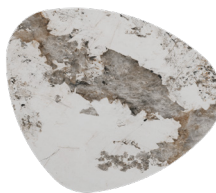

Personalizza il vostro tavolino Galet

3 Dimensioni dei piani

Tavolino da divano

↳ 45 x 55 cm

↳ 76 x 92 cm

↳ 120 x 140 cm*

4 Altezze

*Questa dimensione è disponibile esclusivamente con gambe piene

h33 cm

h38 cm

h43 cm

h50 cm

5 Basi

GALET CT215MA

GRANDE GALET CT618CB

GALET CT415SD

BALEARES CT376TA

Acciaio laccato nero opaco

GALET OUTDOOR CT915MC

GALET OUTDOOR CT954AR

Alluminio laccato bianco

Alluminio laccato antracite

CT616MC

14 Finiture ceramiche

AR

Argento

TI

Titano

CC

Quercia
chiara

SI

Argento